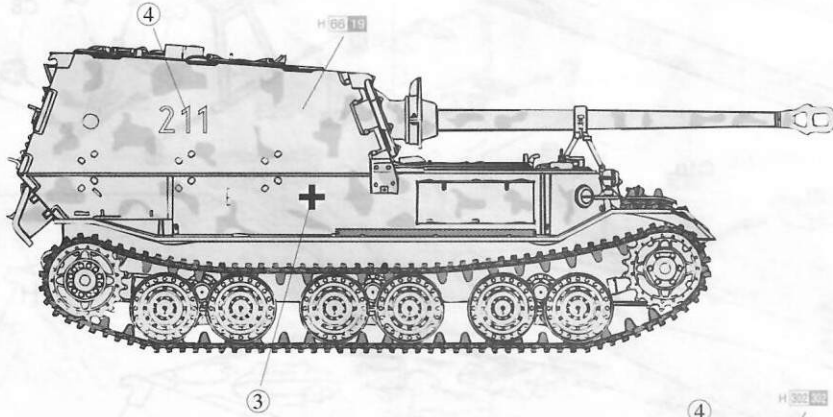

Marking & Painting

マーキング及び塗装図   Markierungen und Bemalung   Decoration et Peinture   Marchio e Pittura   標貼及着色指示

② 2.Kompanie, s.Pz.Jg.Abt.653, Kursk 1943