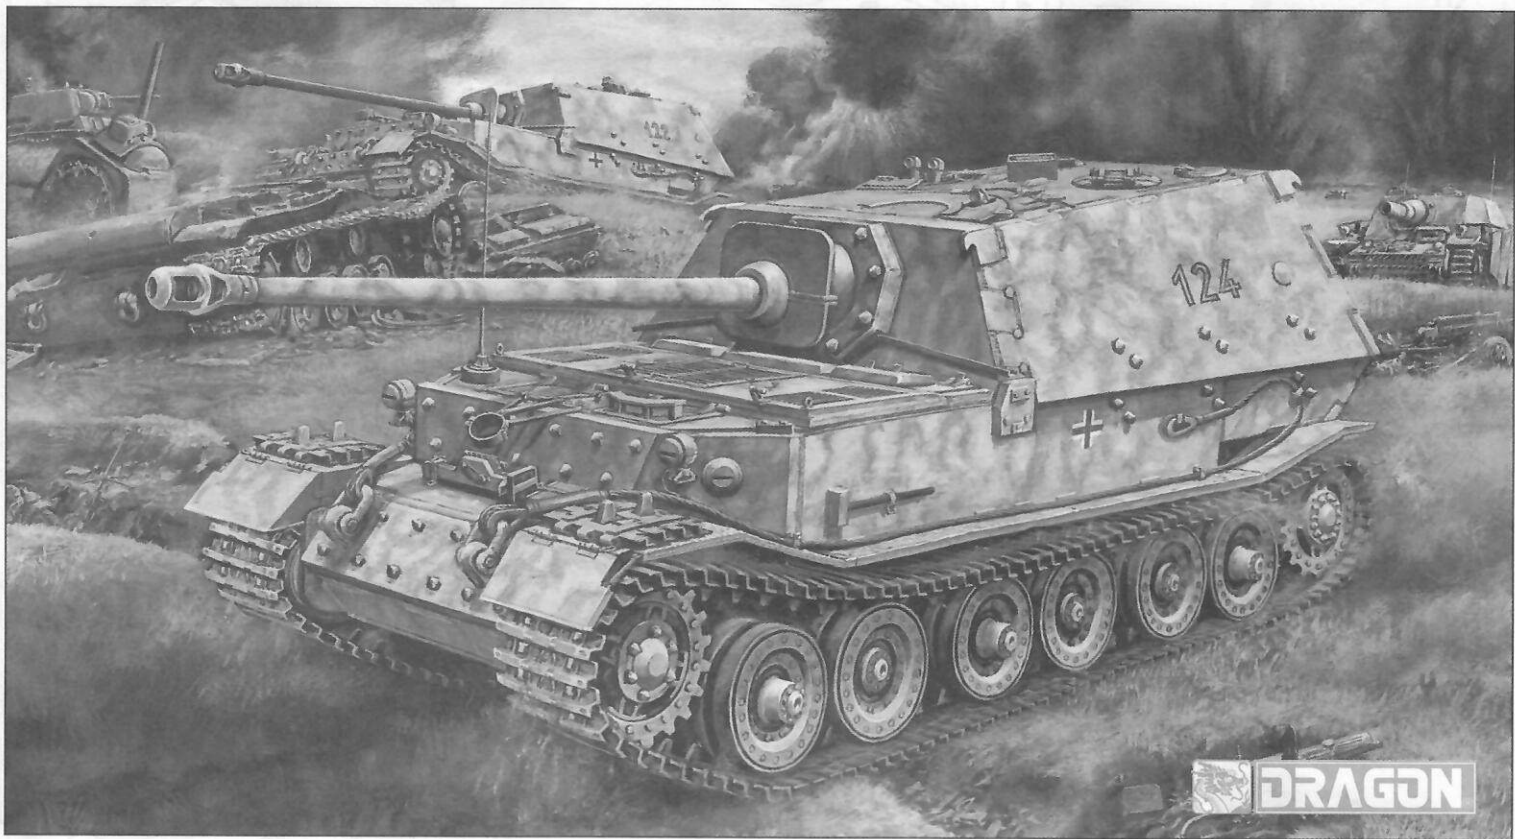

1:35 '39-'45 SERIES

Sd.Kfz. 184 'Ferdinand'

 **DRAGON**

Project supervised by HIROHISA TAKADA. Technical drawings provided by MINORU IGARASHI.

KIT NO. 6133

A**B****C****Dx4****H****Ex2****Fx3****G**

この部品は使用しません
Parts not for use.
Telle werden nicht verwendet.
Pièces a ne pas utiliser.
Parti nin ulizzati.
不需要使用的部件