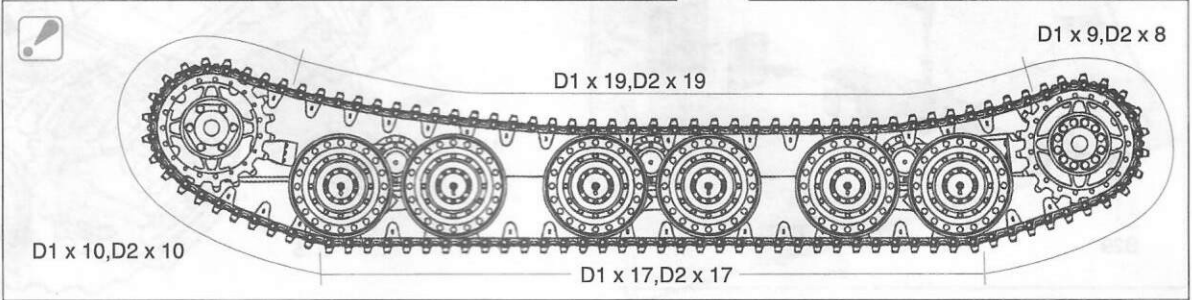

1:35 '39-'45 SERIES

Sd.Kfz. 184 'Ferdinand'

 **DRAGON**

Project supervised by HIROHISA TAKADA. Technical drawings provided by MINORU IGARASHI.

KIT NO. 6133

A**B****C****Dx4****H****Ex2****Fx3****G**

この部品は使用しません
Parts not for use.
Telle werden nicht verwendet.
Pièces a ne pas utiliser.
Parti nin ulizzati.
不需要使用的部件

1

2

3

4

5

6

7

7

B18

H 37 48

E15

12

H 18 28

B30

B25

B28