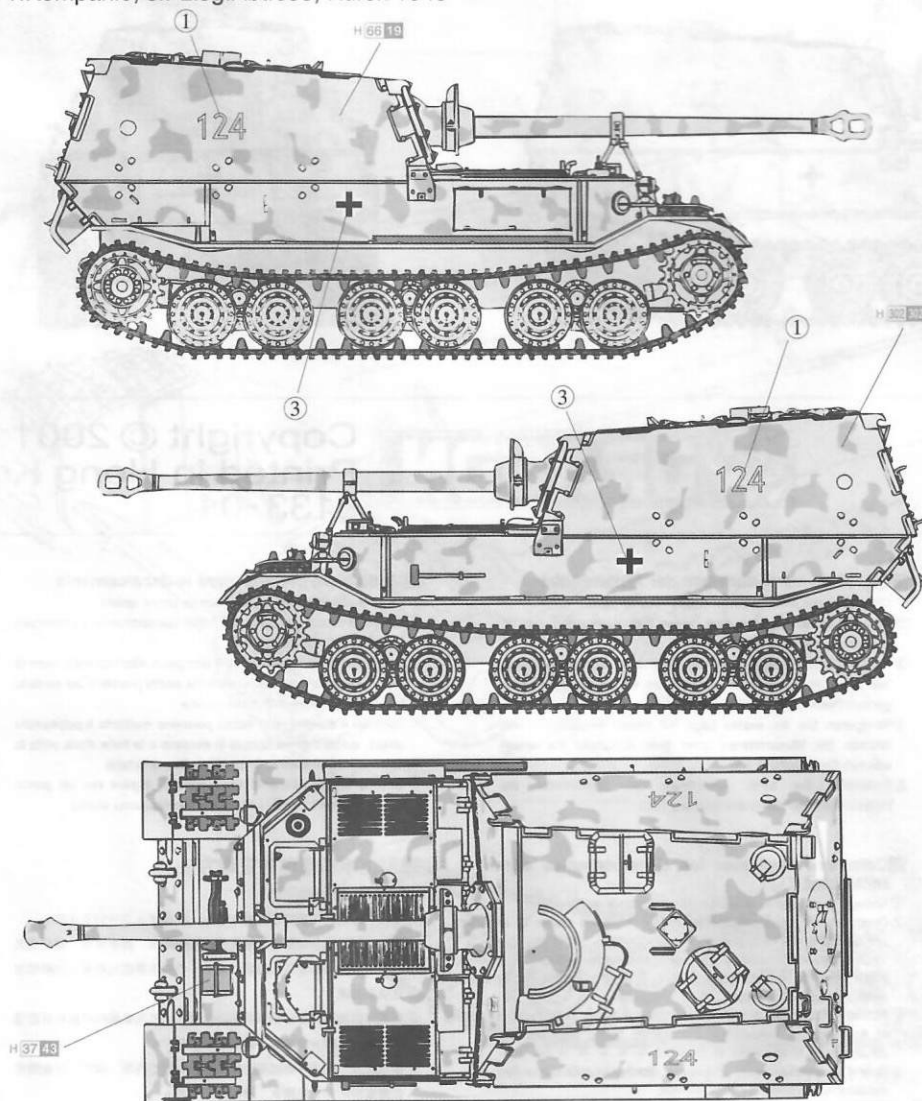

Marking & Painting

マーキング及び塗装図

Markierungen und Bemalung

Decoration et Peinture

Marchio & Pittura

標貼及着色指示

① 1. Kompanie, s.Pz.Jg.Abt.653, Kursk 1943