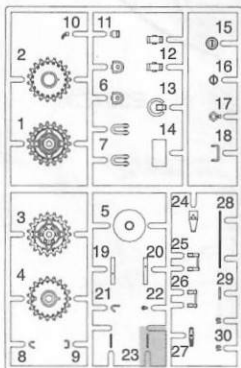

1:35 '39-'45 SERIES

Sd.Kfz. 184 'Ferdinand'

 **DRAGON**

Project supervised by HIROHISA TAKADA. Technical drawings provided by MINORU IGARASHI.

KIT NO. 6133

A**B****C****Dx4****H****Ex2****Fx3****G**

この部品は使用しません
Parts not for use.
Telle werden nicht verwendet.
Pièces a ne pas utiliser.
Parti nin ulizzati.
不需要使用的部件

1

2

3

4

5

6

7

7

B18

H 37 48

E15

12

H 18 28

B30

B25

B28