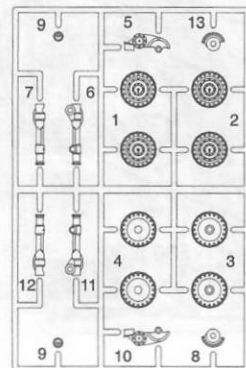

1:35 '39-'45 SERIES

Sd.Kfz. 184 'Ferdinand'

 **DRAGON**

Project supervised by HIROHISA TAKADA. Technical drawings provided by MINORU IGARASHI.

KIT NO. 6133

A**B****C****Dx4****H****Ex2****Fx3****G**

この部品は使用しません
Parts not for use.
Telle werden nicht verwendet.
Pièces a ne pas utiliser.
Parti nin ulizzati.
不需要使用的部件

1

2

3

4

5

6

7

7

B18

H 37 48

E15

12

H 18 28

B30

B25

B28