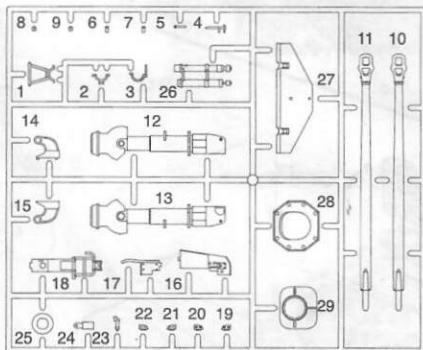

1:35 '39-'45 SERIES

Sd.Kfz. 184 'Ferdinand'

 **DRAGON**

Project supervised by HIROHISA TAKADA. Technical drawings provided by MINORU IGARASHI.

KIT NO. 6133

A**B****C****Dx4****H****Ex2****Fx3****G**

この部品は使用しません
Parts not for use.
Telle werden nicht verwendet.
Pièces a ne pas utiliser.
Parti nin ulizzati.
不需要使用的部件

1

2

3

4

5

6

7

7

B18

H 37 48

E15

12

H 18 28

B30

B25

B28