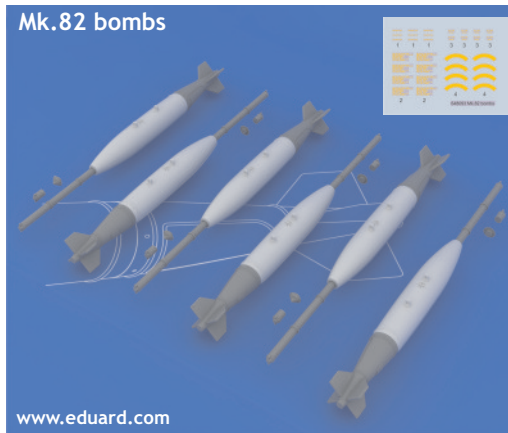

GSI Creos (GUNZE)		Mr.METAL COLOR	
AQUEOUS	Mr.COLOR		
H52	C 38	MC213	STAINLESS
	OLIVE DRAB		

This product contains metal and resin detail parts for upgrading scale plastic models. When selecting this set make sure that it is for the kit mentioned in product name as these sets are made specifically for that kit. When upgrading the model some cutting or corrections may be necessary for parts to fit accurately. **WARNING!** This set contains small and sharp parts. Work carefully in a ventilated and well-lit room. Safety glasses are recommended. This product is not suitable for children below 14 years of age.

Tento výrobek obsahuje leptané a odlévané detaily pro úpravu a vylepšení plastického modelu. Při výběru sady kovových detailů zkontrolujte, zda je určena pro model, který chcete upravit. Model, pro který je sada určena, je uveden u názvu výrobku. Pro přesnou aplikaci kovových a odlévaných dílů může být zapotřebí upravit díly upravovaného modelu. **POZOR!** Sada obsahuje malé ostré díly. Pracujte ve větrané a dobře osvětlené místnosti. Doporučujeme použití ochranných brýlí. Tento výrobek není vhodný pro děti mladší 14 let.

435 21 Obrnice 170
Czech Republic

648 093 Mk.82 bombs

1/48

Mk.82 bombs

www.eduard.com

Mk.82 bombs

BEST BRASS RESIN AROUND!

 SYMMETRICAL ASSEMBLY
SYMETRICKÁ MONTÁŽ

 REMOVE
ODSTRANIT  BEND
OHNOUT

 GRIND
OBROUSIT  OPTION
VOLBA

 DRILL HOLE
VRTAT OTVOR  REPLACE
NAHRADIT

6 pcs.

CORRECT POSITION