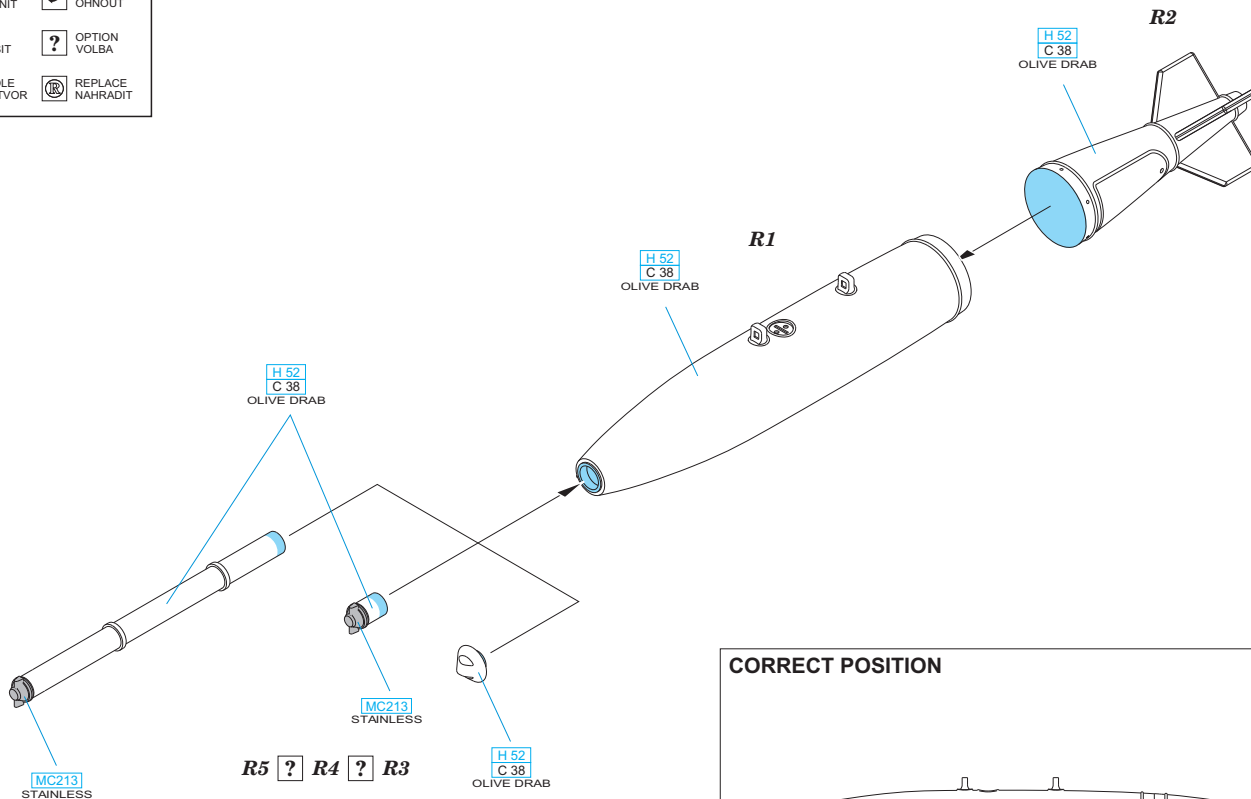

 REMOVE
ODSTRANIT  BEND
OHNOUT

 GRIND
OBROUSIT  OPTION
VOLBA

 DRILL HOLE
VRTAT OTVOR  REPLACE
NAHRADIT

6 pcs.

CORRECT POSITION