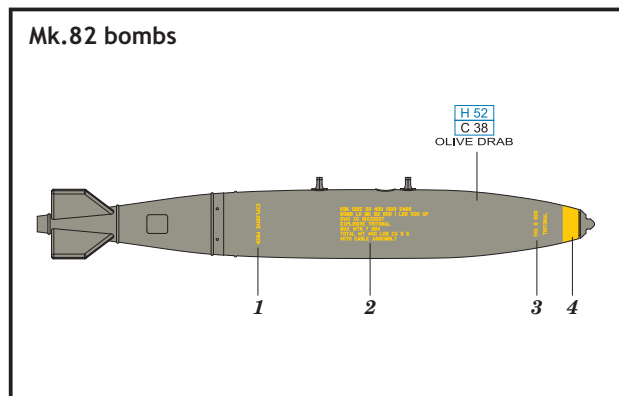

Mk.82 bombs