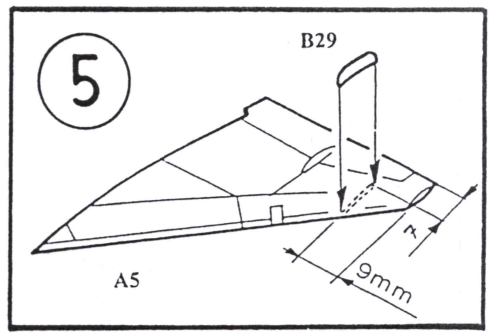

BÍLEK

1:72 SCALE MODEL KIT No. 962

Mig-21 UM „MONGOL B”

A	B	C	D	E	F	G
1781	1749 FS 37 038	1503	1524	1406	1405	1583
Hlinikova Aluminium	Matná černá Flat Black Schwarz (M)	Červená Red Rot (G)	Jasně zelená Green Signalgrün (G)	Černorezavá Exhaust (Met.) Auspuf-Metall	Zbraňovina Gun Metal Stahl blau	Guma Rubber Gummi (M)
H	I	J	K	L	M	N
1584	1780	1790 FS 17 178	1720 FS 35 164	1721 FS 35237	1768 FS 37875	1716 FS 34 227
Zinkochromát Chromate Olivgelb (M)	Ocel Steel Stahl	Stříbrná Chrome Silber Chromsilber (G)	Modrošedá Intermediate Blue Mittelblau (M)	Střední šedá Medium Grey Mittelgrau (M)	Bílá Flat White Weiss (M)	Světle zelená Pale Green Resedagrün (M)