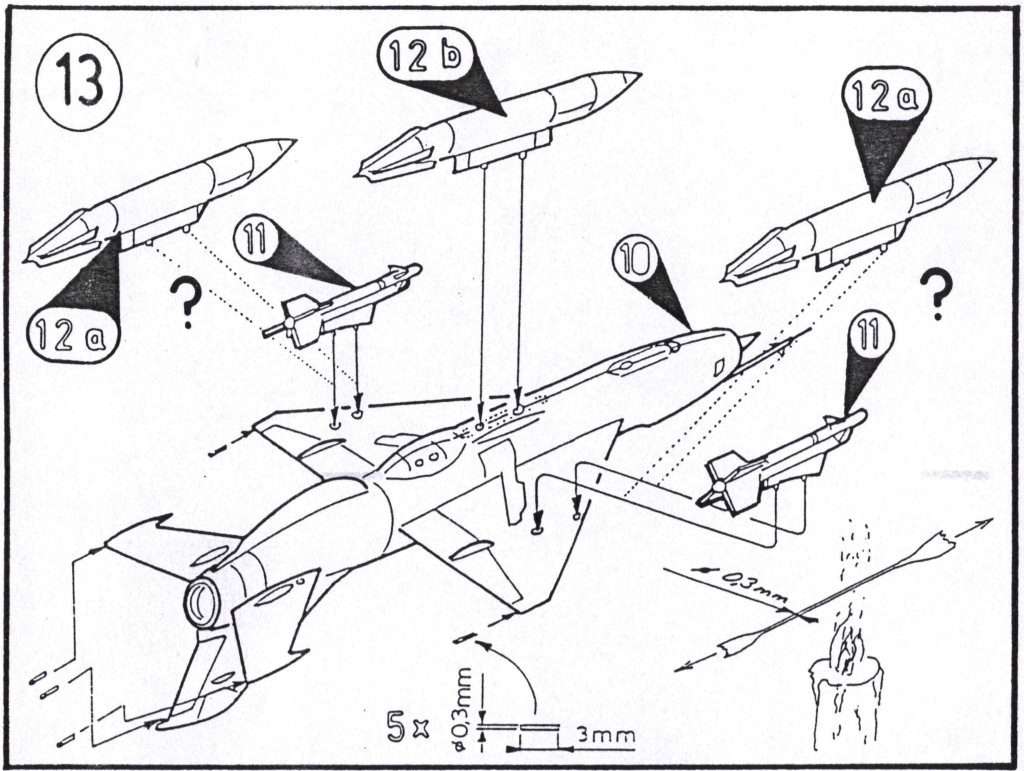

BÍLEK

1:72 SCALE MODEL KIT No. 962

Mig-21 UM „MONGOL B”

A	B	C	D	E	F	G
1781	1749 FS 37 038	1503	1524	1406	1405	1583
Hlinikova Aluminium	Matná černá Flat Black Schwarz (M)	Červená Red Rot (G)	Jasně zelená Green Signalgrün (G)	Černorezavá Exhaust (Met.) Auspuf-Metall	Zbraňovina Gun Metal Stahl blau	Guma Rubber Gummi (M)
H	I	J	K	L	M	N
1584	1780	1790 FS 17 178	1720 FS 35 164	1721 FS 35237	1768 FS 37875	1716 FS 34 227
Zinkochromát Chromate Olivgelb (M)	Ocel Steel Stahl	Stříbrná Chrome Silber Chromsilber (G)	Modrošedá Intermediate Blue Mittelblau (M)	Střední šedá Medium Grey Mittelgrau (M)	Bílá Flat White Weiss (M)	Světle zelená Pale Green Resedagrün (M)