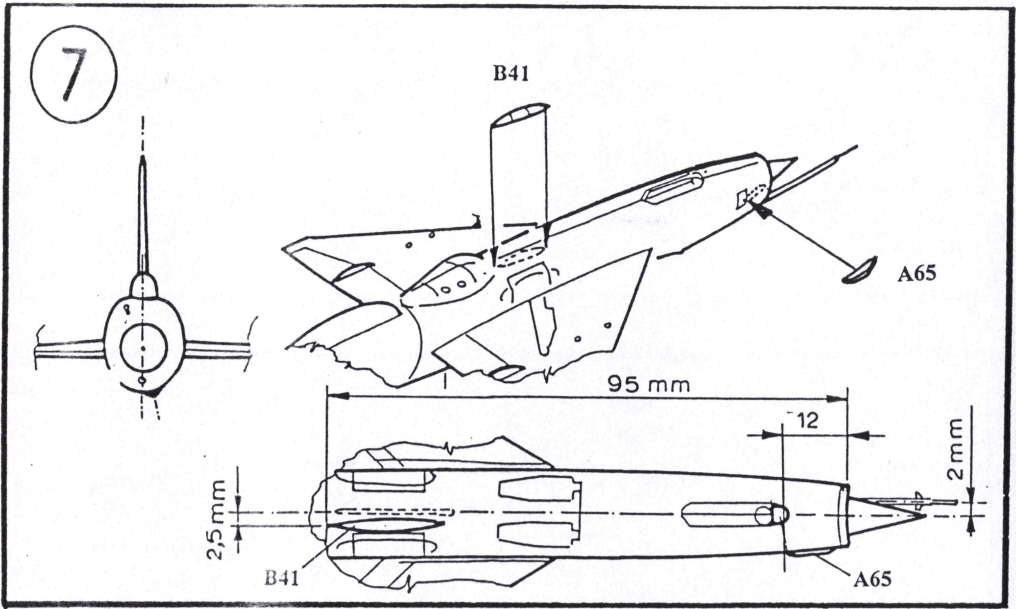

BÍLEK

1:72 SCALE MODEL KIT No. 962

Mig-21 UM „MONGOL B”

A	B	C	D	E	F	G
1781	1749 FS 37 038	1503	1524	1406	1405	1583
Hlinikova Aluminium	Matná černá Flat Black Schwarz (M)	Červená Red Rot (G)	Jasně zelená Green Signalgrün (G)	Černorezavá Exhaust (Met.) Auspuf-Metall	Zbraňovina Gun Metal Stahl blau	Guma Rubber Gummi (M)
H	I	J	K	L	M	N
1584	1780	1790 FS 17 178	1720 FS 35 164	1721 FS 35237	1768 FS 37875	1716 FS 34 227
Zinkochromát Chromate Olivgelb (M)	Ocel Steel Stahl	Stříbrná Chrome Silber Chromsilber (G)	Modrošedá Intermediate Blue Mittelblau (M)	Střední šedá Medium Grey Mittelgrau (M)	Bílá Flat White Weiss (M)	Světle zelená Pale Green Resedagrün (M)