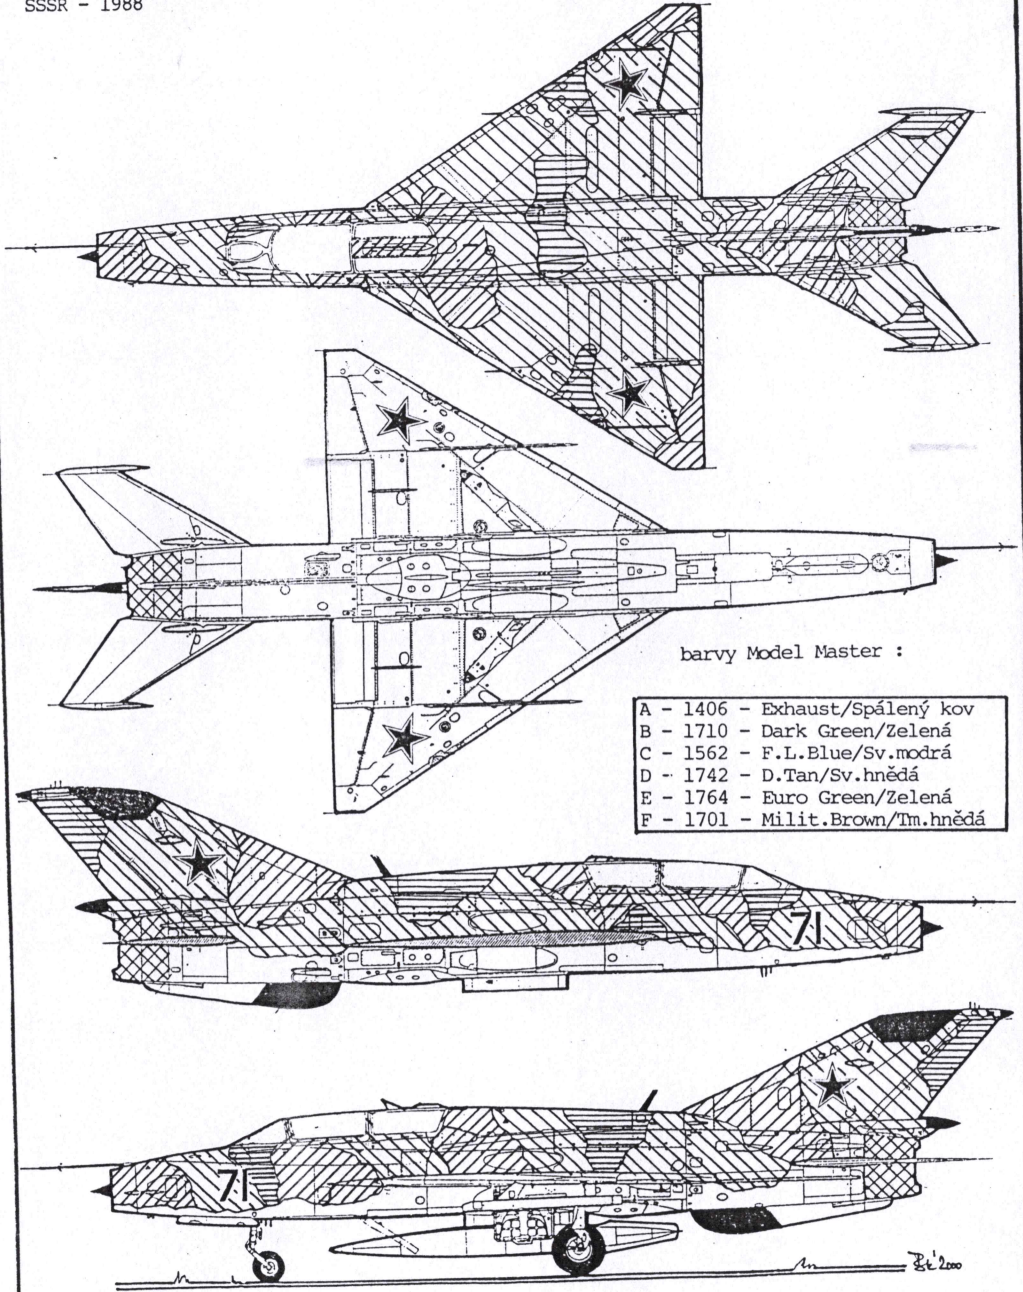

barvy Model Master :

A	-	1406	-	Exhaust/Spálený kov
B	-	1710	-	Dark Green/Zelená
C	-	1562	-	F.L.Blue/Sv.modrá
D	-	1742	-	D.Tan/Sv.hnědá
E	-	1764	-	Euro Green/Zelená
F	-	1701	-	Milit.Brown/Tm.hnědá