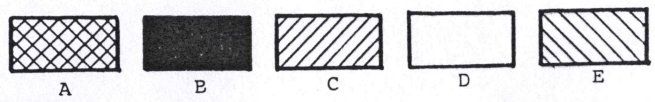

barvy Model Master :

- A - 1406 - Exhaust/Spálený kov
- B - 1710 - Dark Green/Zelená
- C - 1716 - Pale Green/Sv.zelená
- D - 1562 - F.L.Blue/Sv.modrá
- E - 1764 - Euro Green/Tm.zelená

A

B

C

D

E