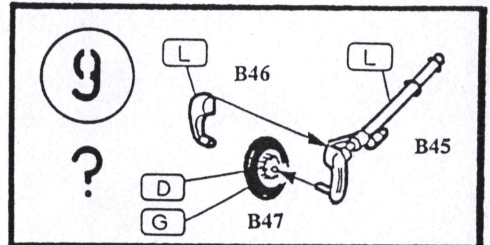

BÍLEK

1:72 SCALE MODEL KIT No. 962

Mig-21 UM „MONGOL B”

A	B	C	D	E	F	G
1781	1749 FS 37 038	1503	1524	1406	1405	1583
Hlinikova Aluminium	Matná černá Flat Black Schwarz (M)	Červená Red Rot (G)	Jasně zelená Green Signalgrün (G)	Černorezavá Exhaust (Met.) Auspuf-Metall	Zbraňovina Gun Metal Stahl blau	Guma Rubber Gummi (M)
H	I	J	K	L	M	N
1584	1780	1790 FS 17 178	1720 FS 35 164	1721 FS 35237	1768 FS 37875	1716 FS 34 227
Zinkochromát Chromate Olivgelb (M)	Ocel Steel Stahl	Stříbrná Chrome Silber Chromsilber (G)	Modrošedá Intermediate Blue Mittelblau (M)	Střední šedá Medium Grey Mittelgrau (M)	Bílá Flat White Weiss (M)	Světle zelená Pale Green Resedagrün (M)