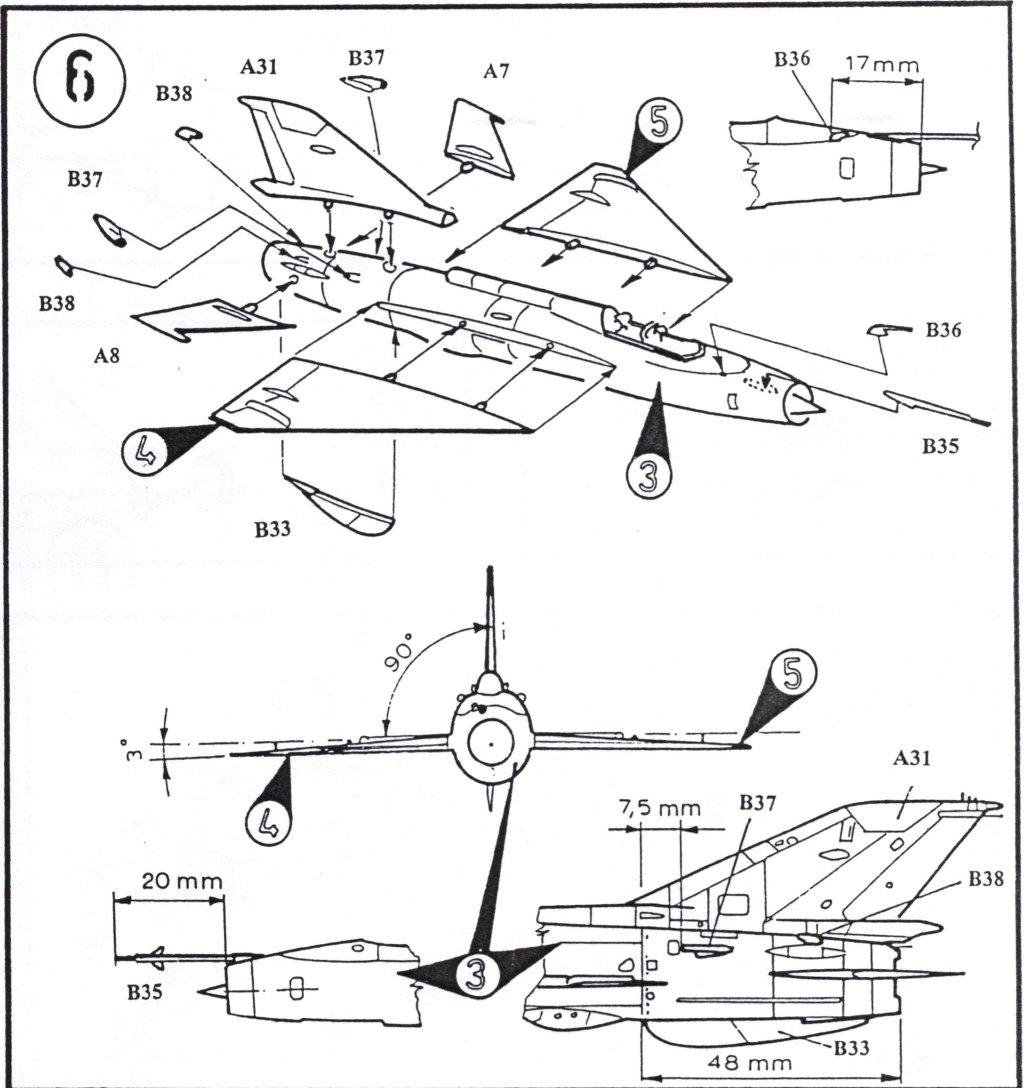

BÍLEK

1:72 SCALE MODEL KIT No. 962

Mig-21 UM „MONGOL B”

A	B	C	D	E	F	G
1781	1749 FS 37 038	1503	1524	1406	1405	1583
Hlinikova Aluminium	Matná černá Flat Black Schwarz (M)	Červená Red Rot (G)	Jasně zelená Green Signalgrün (G)	Černorezavá Exhaust (Met.) Auspuf-Metall	Zbraňovina Gun Metal Stahl blau	Guma Rubber Gummi (M)
H	I	J	K	L	M	N
1584	1780	1790 FS 17 178	1720 FS 35 164	1721 FS 35237	1768 FS 37875	1716 FS 34 227
Zinkochromát Chromate Olivgelb (M)	Ocel Steel Stahl	Stříbrná Chrome Silber Chromsilber (G)	Modrošedá Intermediate Blue Mittelblau (M)	Střední šedá Medium Grey Mittelgrau (M)	Bílá Flat White Weiss (M)	Světle zelená Pale Green Resedagrün (M)