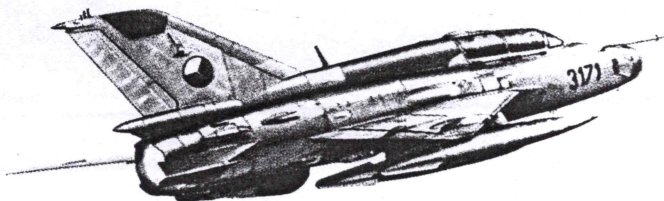

BÍLEK

1:72 SCALE MODEL KIT No. 962

Mig-21 UM „MONGOL B”

A	B	C	D	E	F	G
1781	1749 FS 37 038	1503	1524	1406	1405	1583
Hlinikova Aluminium	Matná černá Flat Black Schwarz (M)	Červená Red Rot (G)	Jasně zelená Green Signalgrün (G)	Černorezavá Exhaust (Met.) Auspuf-Metall	Zbraňovina Gun Metal Stahl blau	Guma Rubber Gummi (M)
H	I	J	K	L	M	N
1584	1780	1790 FS 17 178	1720 FS 35 164	1721 FS 35237	1768 FS 37875	1716 FS 34 227
Zinkochromát Chromate Olivgelb (M)	Ocel Steel Stahl	Stříbrná Chrome Silber Chromsilber (G)	Modrošedá Intermediate Blue Mittelblau (M)	Střední šedá Medium Grey Mittelgrau (M)	Bílá Flat White Weiss (M)	Světle zelená Pale Green Resedagrün (M)