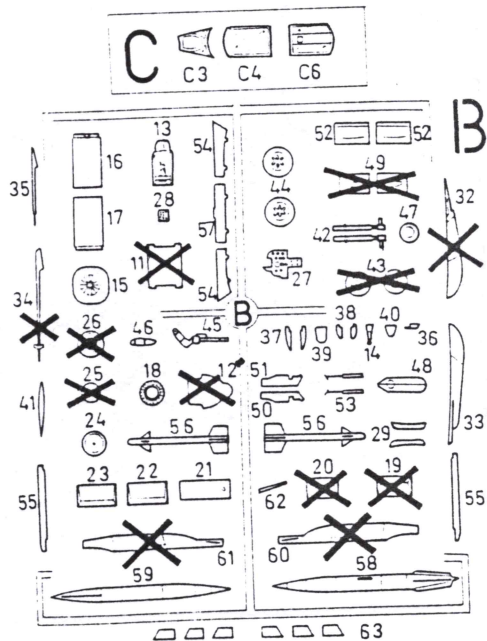

BÍLEK

1:72 SCALE MODEL KIT No. 962

Mig-21 UM „MONGOL B”

A	B	C	D	E	F	G
1781	1749 FS 37 038	1503	1524	1406	1405	1583
Hlinikova Aluminium	Matná černá Flat Black Schwarz (M)	Červená Red Rot (G)	Jasně zelená Green Signalgrün (G)	Černorezavá Exhaust (Met.) Auspuf-Metall	Zbraňovina Gun Metal Stahl blau	Guma Rubber Gummi (M)
H	I	J	K	L	M	N
1584	1780	1790 FS 17 178	1720 FS 35 164	1721 FS 35237	1768 FS 37875	1716 FS 34 227
Zinkochromát Chromate Olivgelb (M)	Ocel Steel Stahl	Stříbrná Chrome Silber Chromsilber (G)	Modrošedá Intermediate Blue Mittelblau (M)	Střední šedá Medium Grey Mittelgrau (M)	Bílá Flat White Weiss (M)	Světle zelená Pale Green Resedagrün (M)

5026

5026

8

8

3171

10

3171

12