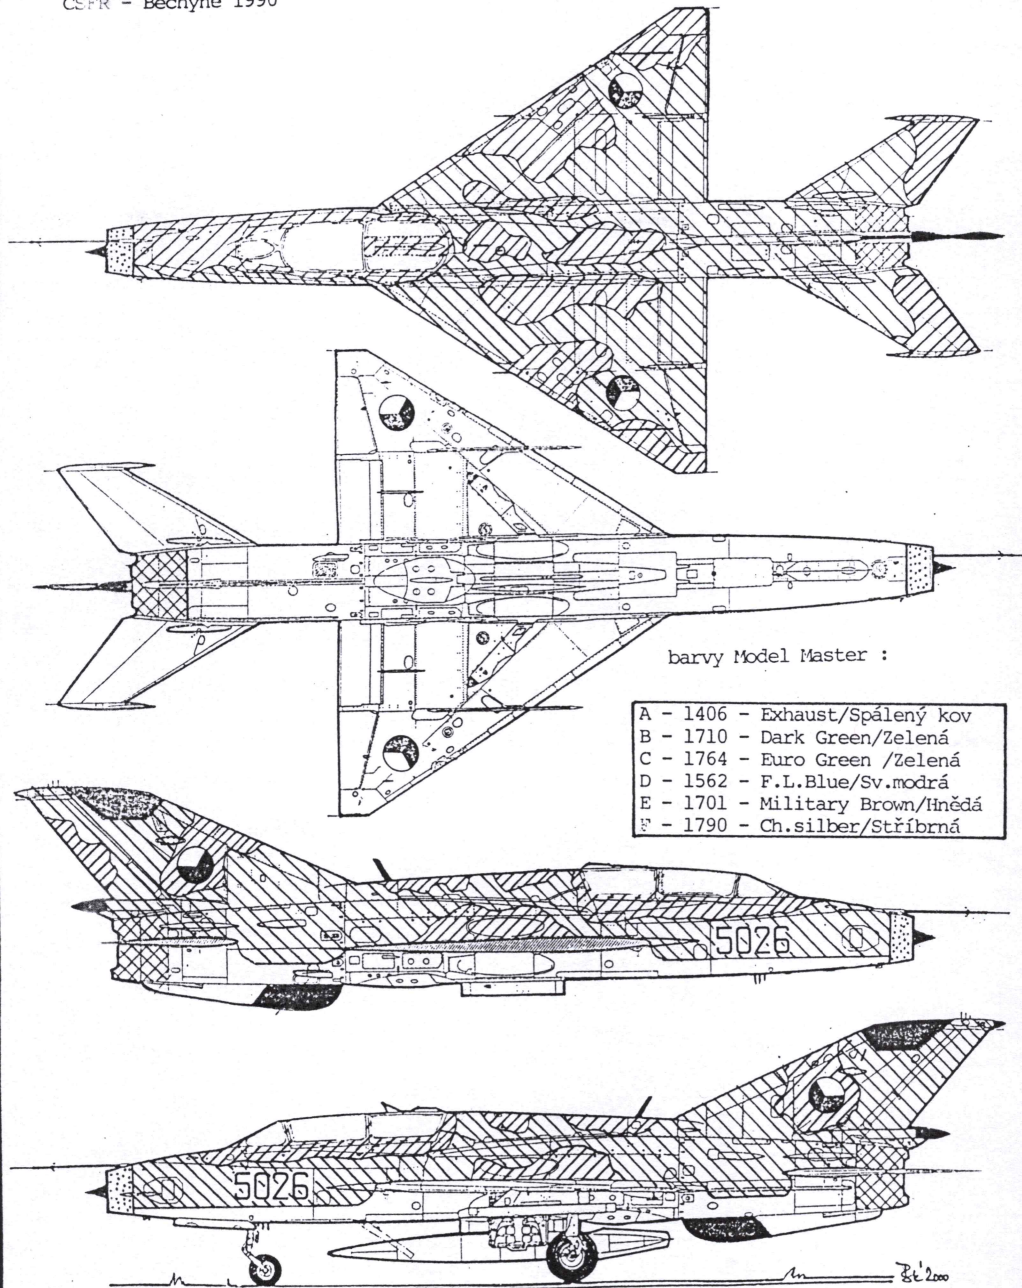

BÍLEK

1:72 SCALE MODEL KIT No. 962

Mig-21 UM „MONGOL B”

A	B	C	D	E	F	G
1781	1749 FS 37 038	1503	1524	1406	1405	1583
Hlinikova Aluminium	Matná černá Flat Black Schwarz (M)	Červená Red Rot (G)	Jasně zelená Green Signalgrün (G)	Černorezavá Exhaust (Met.) Auspuf-Metall	Zbraňovina Gun Metal Stahl blau	Guma Rubber Gummi (M)
H	I	J	K	L	M	N
1584	1780	1790 FS 17 178	1720 FS 35 164	1721 FS 35237	1768 FS 37875	1716 FS 34 227
Zinkochromát Chromate Olivgelb (M)	Ocel Steel Stahl	Stříbrná Chrome Silber Chromsilber (G)	Modrošedá Intermediate Blue Mittelblau (M)	Střední šedá Medium Grey Mittelgrau (M)	Bílá Flat White Weiss (M)	Světle zelená Pale Green Resedagrün (M)

A

B

C

D

E

F

barvy Model Master :

- A - 1406 - Exhaust/Spálený kov
- B - 1710 - Dark Green/Zelená
- C - 1721 - Med.Grey/šedá šedá
- D - 1510 - Blue/modrá
- E - 1781 - Aluminium/Dural