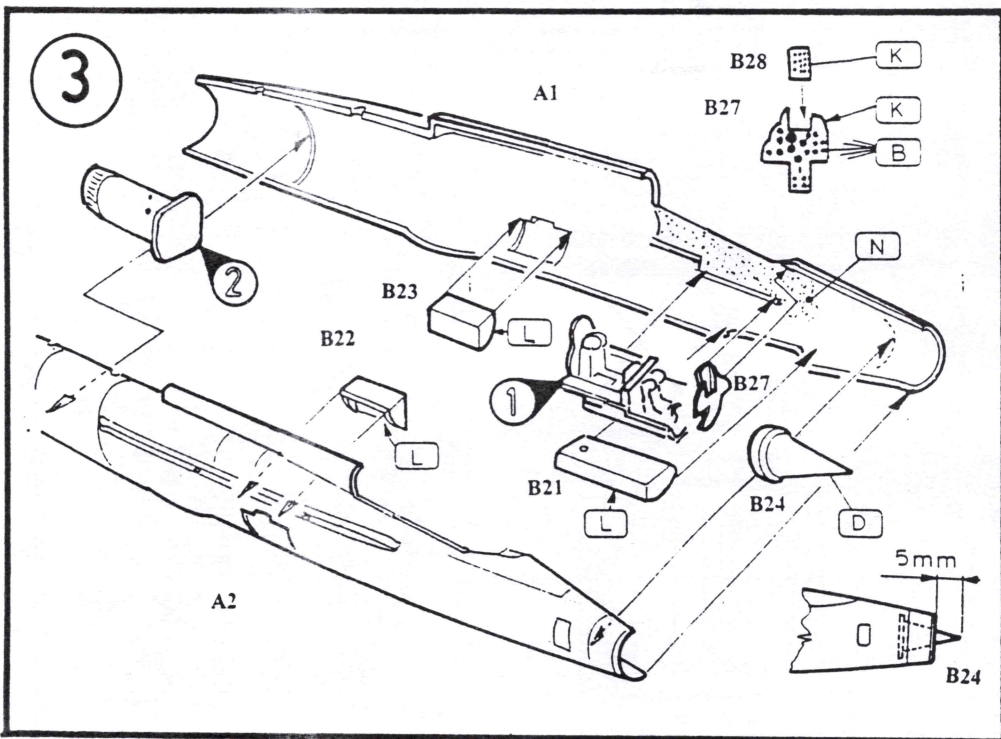

BÍLEK

1:72 SCALE MODEL KIT No. 962

Mig-21 UM „MONGOL B”

A	B	C	D	E	F	G
1781	1749 FS 37 038	1503	1524	1406	1405	1583
Hlinikova Aluminium	Matná černá Flat Black Schwarz (M)	Červená Red Rot (G)	Jasně zelená Green Signalgrün (G)	Černorezavá Exhaust (Met.) Auspuf-Metall	Zbraňovina Gun Metal Stahl blau	Guma Rubber Gummi (M)
H	I	J	K	L	M	N
1584	1780	1790 FS 17 178	1720 FS 35 164	1721 FS 35237	1768 FS 37875	1716 FS 34 227
Zinkochromát Chromate Olivgelb (M)	Ocel Steel Stahl	Stříbrná Chrome Silber Chromsilber (G)	Modrošedá Intermediate Blue Mittelblau (M)	Střední šedá Medium Grey Mittelgrau (M)	Bílá Flat White Weiss (M)	Světle zelená Pale Green Resedagrün (M)