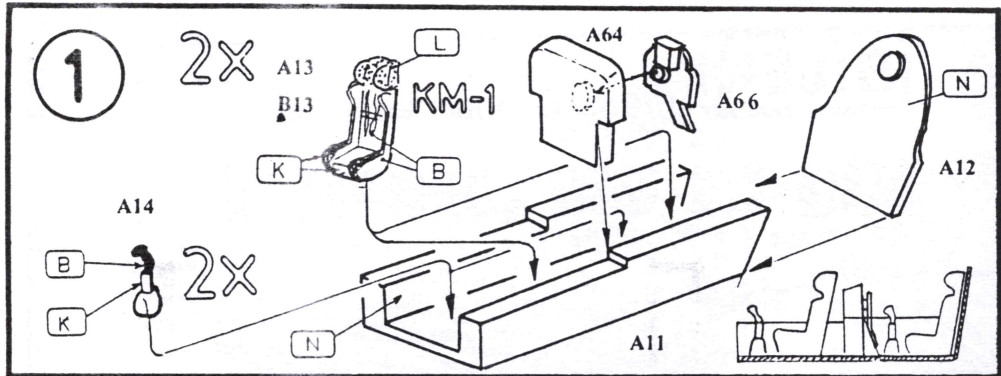

BÍLEK

1:72 SCALE MODEL KIT No. 962

Mig-21 UM „MONGOL B”

A	B	C	D	E	F	G
1781	1749 FS 37 038	1503	1524	1406	1405	1583
Hlinikova Aluminium	Matná černá Flat Black Schwarz (M)	Červená Red Rot (G)	Jasně zelená Green Signalgrün (G)	Černorezavá Exhaust (Met.) Auspuf-Metall	Zbraňovina Gun Metal Stahl blau	Guma Rubber Gummi (M)
H	I	J	K	L	M	N
1584	1780	1790 FS 17 178	1720 FS 35 164	1721 FS 35237	1768 FS 37875	1716 FS 34 227
Zinkochromát Chromate Olivgelb (M)	Ocel Steel Stahl	Stříbrná Chrome Silber Chromsilber (G)	Modrošedá Intermediate Blue Mittelblau (M)	Střední šedá Medium Grey Mittelgrau (M)	Bílá Flat White Weiss (M)	Světle zelená Pale Green Resedagrün (M)