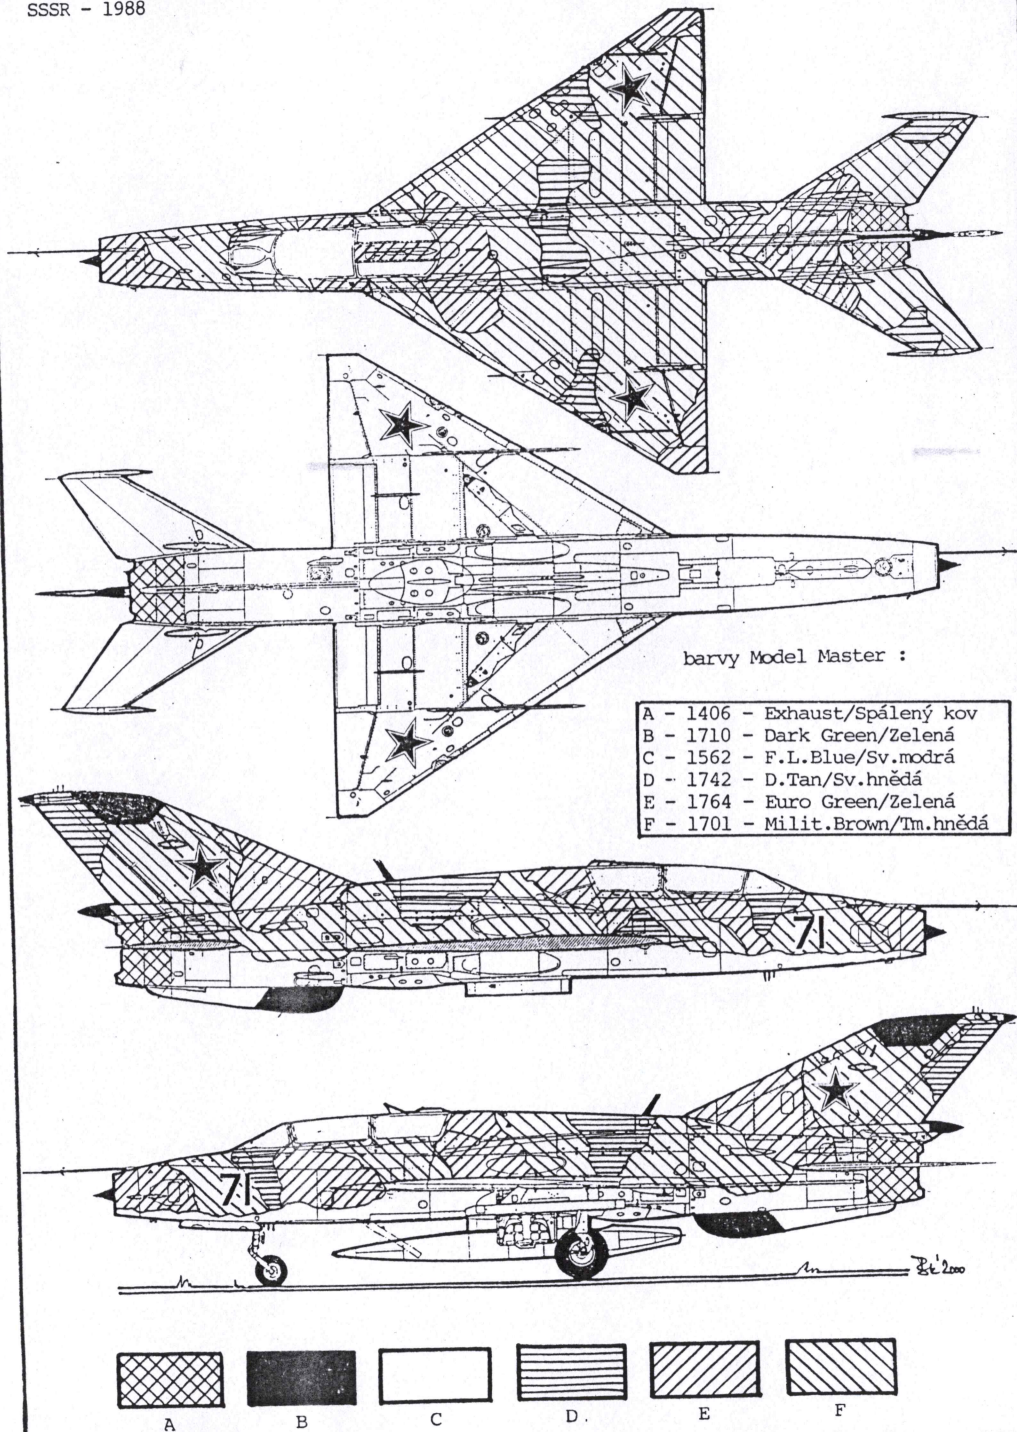

BÍLEK

1:72 SCALE MODEL KIT No. 962

Mig-21 UM „MONGOL B“

A	B	C	D	E	F	G
1781	1749	1503	1524	1406	1405	1583
Hlinikova Aluminium	Matná černá Flat Black Schwarz (M)	Červená Red Rot (G)	Jasně zelená Green Signalgrün (G)	Černorezata Exhaust (Met.) Auspuf-Metall	Zbraňovina Gun Metal Stahl blau	Guma Rubber Gummi (M)
H	I	J	K	L	M	N
1584	1780	1790	1720	1721	1768	1716
Zinkochromát Chromate	Ocel Steel	Stříbrná Chrome Silber Chromsilber (G)	Modrosedá Intermediate Blue Mittelblau (M)	FS 35237 Střední šedá Medium Grey Mittelgrau (M)	FS 37875 Bílá Flat White Weiss (M)	FS 34 227 Světle zelená Pale Green Resedagrün (M)