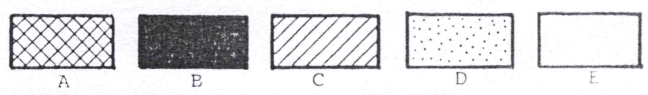

A

B

C

D

E

F

barvy Model Master :

- A - 1406 - Exhaust/Spálený kov
- B - 1710 - Dark Green/Zelená
- C - 1721 - Med.Grey/šedá šedá
- D - 1510 - Blue/modrá
- E - 1781 - Aluminium/Dural