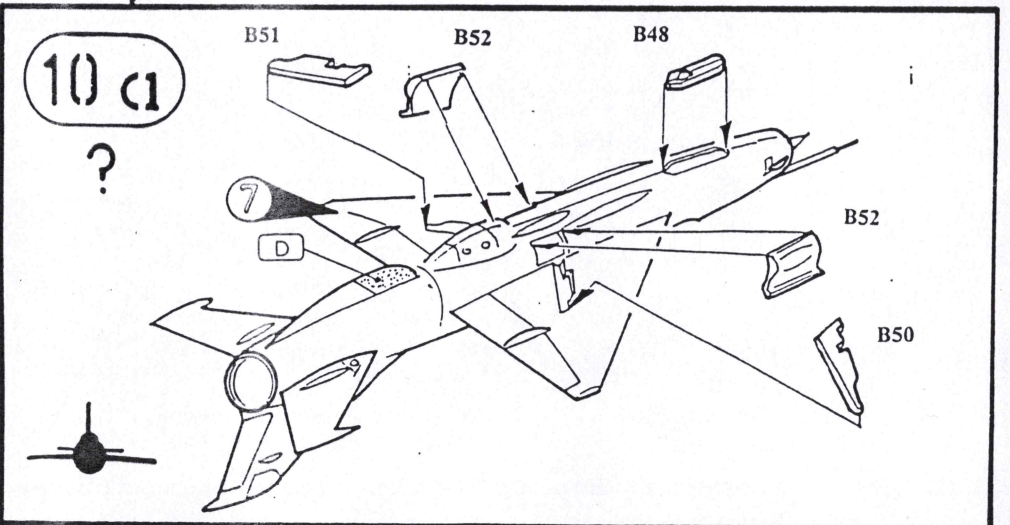

BÍLEK

1:72 SCALE MODEL KIT No. 962

Mig-21 UM „MONGOL B”

A	B	C	D	E	F	G
1781	1749 FS 37 038	1503	1524	1406	1405	1583
Hlinikova Aluminium	Matná černá Flat Black Schwarz (M)	Červená Red Rot (G)	Jasně zelená Green Signalgrün (G)	Černorezavá Exhaust (Met.) Auspuf-Metall	Zbraňovina Gun Metal Stahl blau	Guma Rubber Gummi (M)
H	I	J	K	L	M	N
1584	1780	1790 FS 17 178	1720 FS 35 164	1721 FS 35237	1768 FS 37875	1716 FS 34 227
Zinkochromát Chromate Olivgelb (M)	Ocel Steel Stahl	Stříbrná Chrome Silber Chromsilber (G)	Modrošedá Intermediate Blue Mittelblau (M)	Střední šedá Medium Grey Mittelgrau (M)	Bílá Flat White Weiss (M)	Světle zelená Pale Green Resedagrün (M)