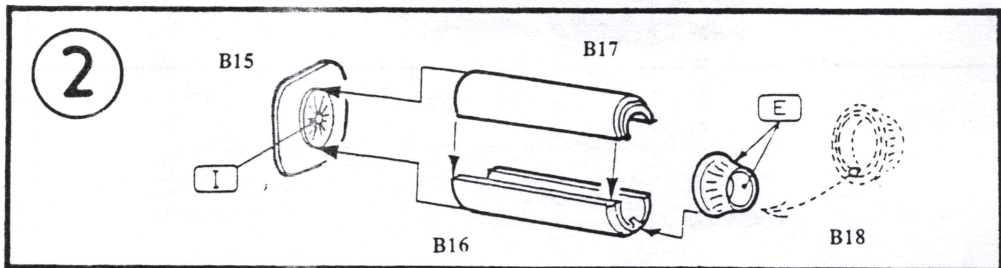

A

B

C

D

E

F

barvy Model Master :

- A - 1406 - Exhaust/Spálený kov
- B - 1710 - Dark Green/Zelená
- C - 1721 - Med.Grey/šedá šedá
- D - 1510 - Blue/modrá
- E - 1781 - Aluminium/Dural