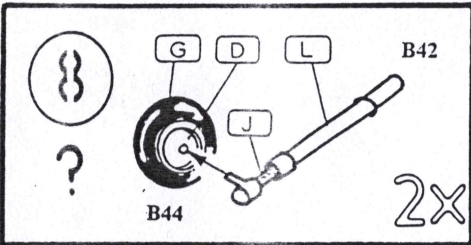

A

B

C

D

E

F

barvy Model Master :

- A - 1406 - Exhaust/Spálený kov
- B - 1710 - Dark Green/Zelená
- C - 1721 - Med.Grey/šedá šedá
- D - 1510 - Blue/modrá
- E - 1781 - Aluminium/Dural