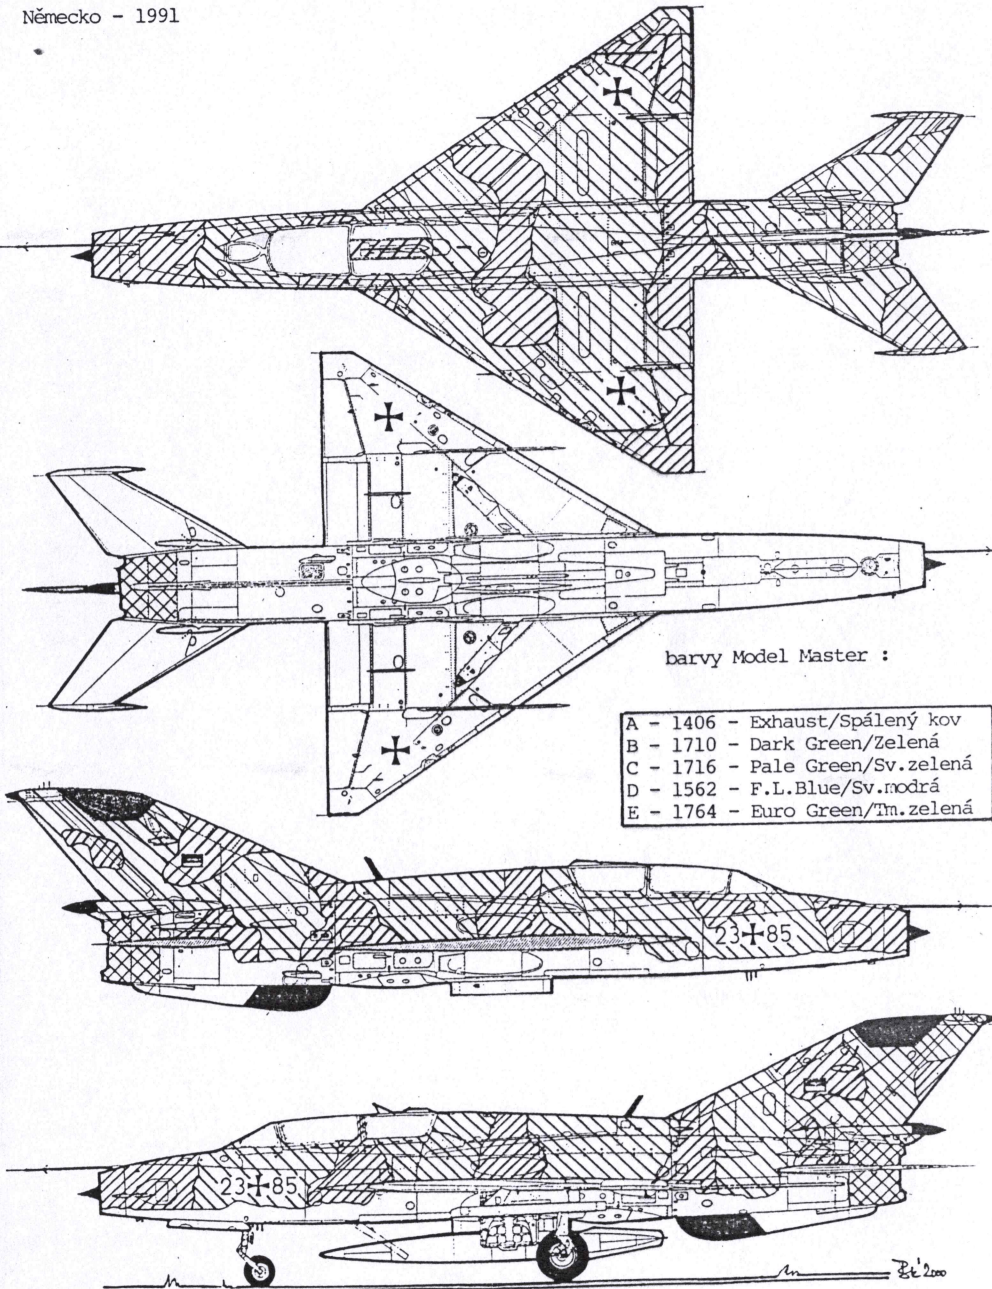

A

B

C

D

E

F

barvy Model Master :

- A - 1406 - Exhaust/Spálený kov
- B - 1710 - Dark Green/Zelená
- C - 1721 - Med.Grey/šedá šedá
- D - 1510 - Blue/modrá
- E - 1781 - Aluminium/Dural