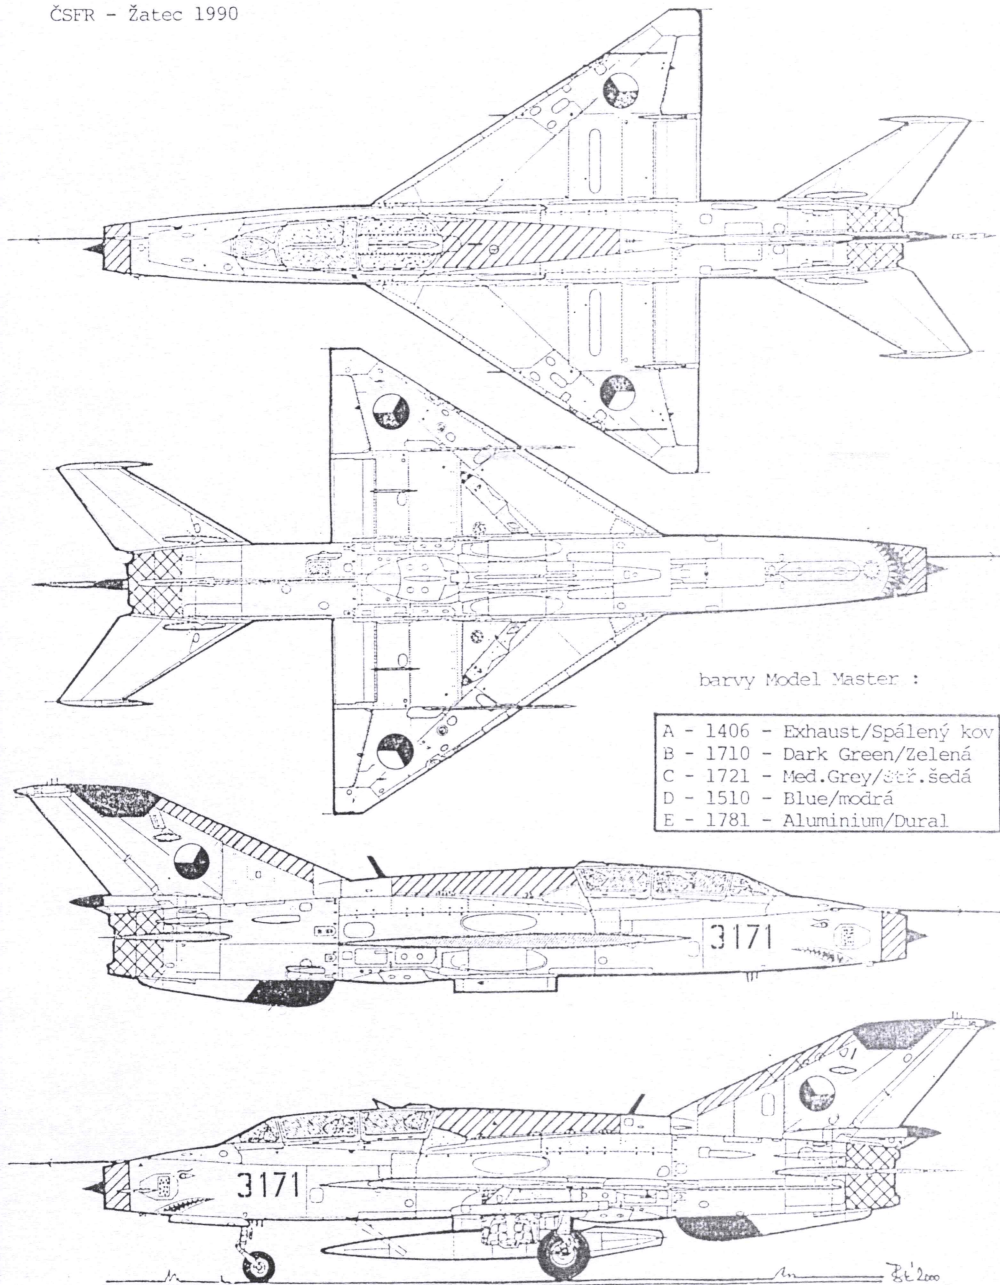

BÍLEK

1:72 SCALE MODEL KIT No. 962

Mig-21 UM „MONGOL B”

A	B	C	D	E	F	G
1781	1749 FS 37 038	1503	1524	1406	1405	1583
Hlinikova Aluminium	Matná černá Flat Black Schwarz (M)	Červená Red Rot (G)	Jasně zelená Green Signalgrün (G)	Černorezavá Exhaust (Met.) Auspuf-Metall	Zbraňovina Gun Metal Stahl blau	Guma Rubber Gummi (M)
H	I	J	K	L	M	N
1584	1780	1790 FS 17 178	1720 FS 35 164	1721 FS 35237	1768 FS 37875	1716 FS 34 227
Zinkochromát Chromate Olivgelb (M)	Ocel Steel Stahl	Stříbrná Chrome Silber Chromsilber (G)	Modrošedá Intermediate Blue Mittelblau (M)	Střední šedá Medium Grey Mittelgrau (M)	Bílá Flat White Weiss (M)	Světle zelená Pale Green Resedagrün (M)

A

B

C

D

E

F

barvy Model Master :

- A - 1406 - Exhaust/Spálený kov
- B - 1710 - Dark Green/Zelená
- C - 1721 - Med.Grey/šedá šedá
- D - 1510 - Blue/modrá
- E - 1781 - Aluminium/Dural

barvy Model Master :

- A - 1406 - Exhaust/Spálený kov
- B - 1710 - Dark Green/Zelená
- C - 1716 - Pale Green/Sv.zelená
- D - 1562 - F.L.Blue/Sv.modrá
- E - 1764 - Euro Green/Tm.zelená

A

B

C

D

E

BÍLEK