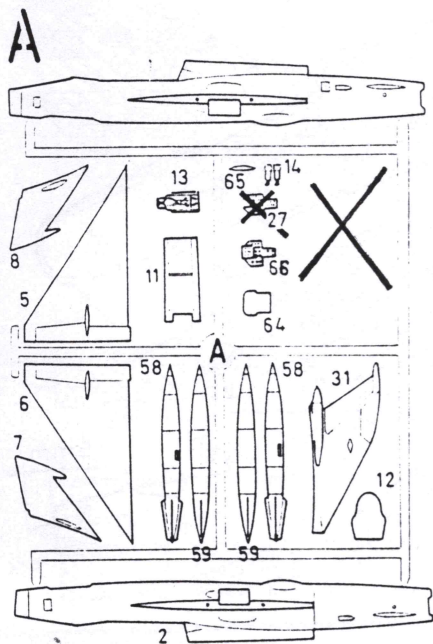

BÍLEK

1:72 SCALE MODEL KIT No. 962

Mig-21 UM „MONGOL B”

A	B	C	D	E	F	G
1781	1749 FS 37 038	1503	1524	1406	1405	1583
Hlinikova Aluminium	Matná černá Flat Black Schwarz (M)	Červená Red Rot (G)	Jasně zelená Green Signalgrün (G)	Černorezavá Exhaust (Met.) Auspuf-Metall	Zbraňovina Gun Metal Stahl blau	Guma Rubber Gummi (M)
H	I	J	K	L	M	N
1584	1780	1790 FS 17 178	1720 FS 35 164	1721 FS 35237	1768 FS 37875	1716 FS 34 227
Zinkochromát Chromate Olivgelb (M)	Ocel Steel Stahl	Stříbrná Chrome Silber Chromsilber (G)	Modrošedá Intermediate Blue Mittelblau (M)	Střední šedá Medium Grey Mittelgrau (M)	Bílá Flat White Weiss (M)	Světle zelená Pale Green Resedagrün (M)