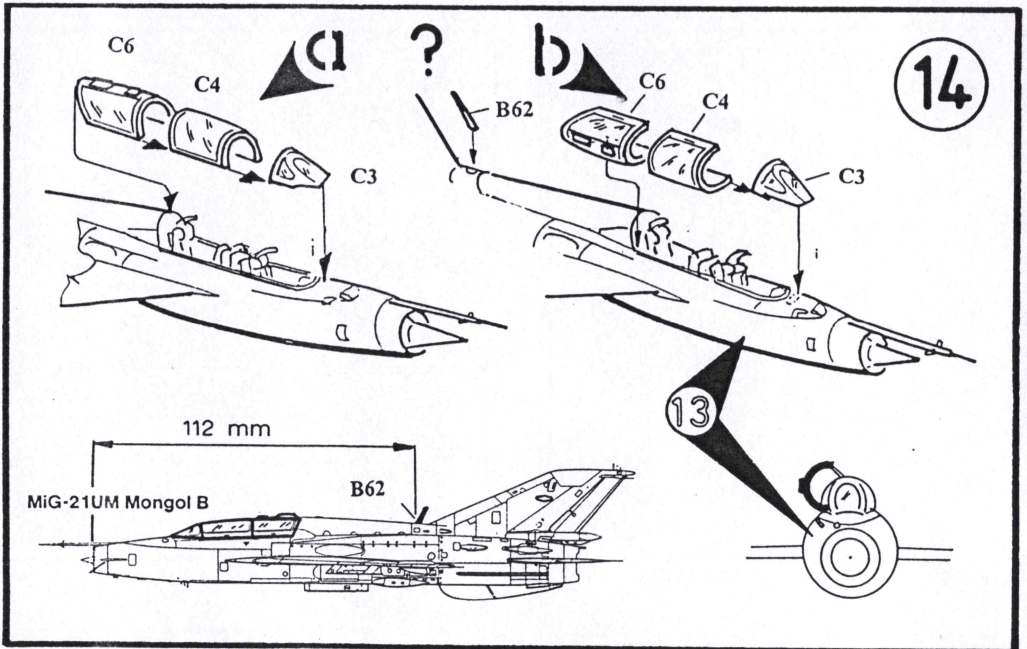

BÍLEK

1:72 SCALE MODEL KIT No. 962

Mig-21 UM „MONGOL B”

A	B	C	D	E	F	G
1781	1749 FS 37 038	1503	1524	1406	1405	1583
Hlinikova Aluminium	Matná černá Flat Black Schwarz (M)	Červená Red Rot (G)	Jasně zelená Green Signalgrün (G)	Černorezavá Exhaust (Met.) Auspuf-Metall	Zbraňovina Gun Metal Stahl blau	Guma Rubber Gummi (M)
H	I	J	K	L	M	N
1584	1780	1790 FS 17 178	1720 FS 35 164	1721 FS 35237	1768 FS 37875	1716 FS 34 227
Zinkochromát Chromate Olivgelb (M)	Ocel Steel Stahl	Stříbrná Chrome Silber Chromsilber (G)	Modrošedá Intermediate Blue Mittelblau (M)	Střední šedá Medium Grey Mittelgrau (M)	Bílá Flat White Weiss (M)	Světle zelená Pale Green Resedagrün (M)