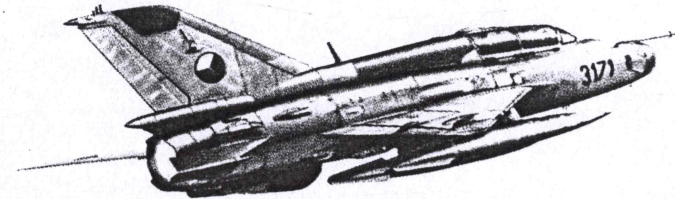

Mig-21 UM „MONGOL B“