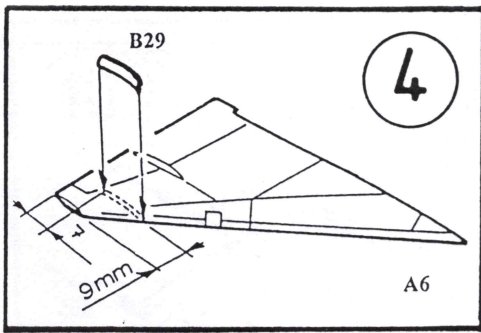

BÍLEK

1:72 SCALE MODEL KIT No. 962

Mig-21 UM „MONGOL B”

A	B	C	D	E	F	G
1781	1749 FS 37 038	1503	1524	1406	1405	1583
Hlinikova Aluminium	Matná černá Flat Black Schwarz (M)	Červená Red Rot (G)	Jasně zelená Green Signalgrün (G)	Černorezavá Exhaust (Met.) Auspuf-Metall	Zbraňovina Gun Metal Stahl blau	Guma Rubber Gummi (M)
H	I	J	K	L	M	N
1584	1780	1790 FS 17 178	1720 FS 35 164	1721 FS 35237	1768 FS 37875	1716 FS 34 227
Zinkochromát Chromate Olivgelb (M)	Ocel Steel Stahl	Stříbrná Chrome Silber Chromsilber (G)	Modrošedá Intermediate Blue Mittelblau (M)	Střední šedá Medium Grey Mittelgrau (M)	Bílá Flat White Weiss (M)	Světle zelená Pale Green Resedagrün (M)