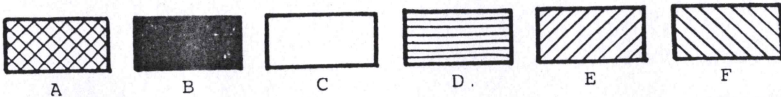

barvy Model Master :

A	-	1406	-	Exhaust/Spálený kov
B	-	1710	-	Dark Green/Zelená
C	-	1562	-	F.L.Blue/Sv.modrá
D	-	1742	-	D.Tan/Sv.hnědá
E	-	1764	-	Euro Green/Zelená
F	-	1701	-	Milit.Brown/Tm.hnědá