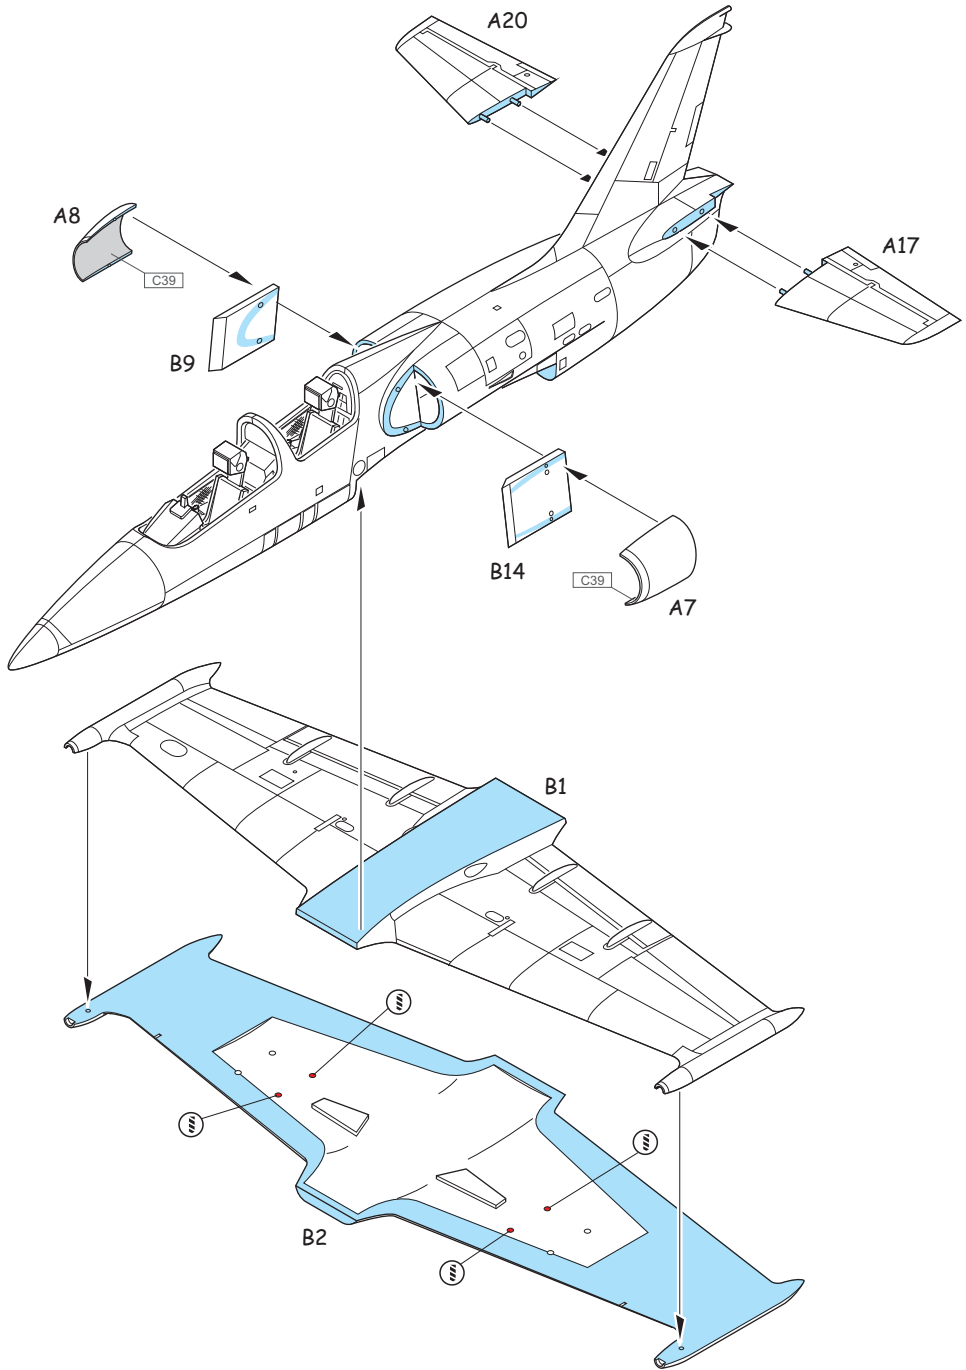

SYMMETRICAL ASSEMBLY  
MONTAGE SYMÉTRIQUE  
SYMMETRISCHE AUFBAU  
SYMETRICKÁ MONTÁŽ

NOTCH  
L INCISION  
DER EINSCHNITT  
ZÁREZ

REMOVE  
RETIRER  
ENTFERNEN  
ODRÍZNOUT

# L-39C Albatros, 00-0439 (N439RS) of the 412th Test Wing