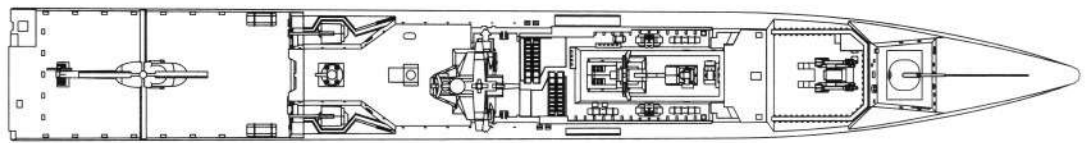

1

2

3

Optional
可以選擇採用

4

5

ILLUSTRATION 圖示說明：

6

Instant Glue For Metal
瞬間接著劑，金屬用

ILLUSTRATION 圖示說明：

7

Instant Glue For Metal
瞬間接著劑，金屬用

8

ILLUSTRATION 圖示說明：

1 / 700 SCALE SB7001 Kang Ding Class Frigate

① 1 2 0 2 3 5 6 7 8 ⑪ 

1 2 0 2 3 5 6 7 8 ⑫

② 1 2 0 2 3 5 6 7 8 1 2 0 2 3 5 6 7 8

③  ④

⑤ 

⑥  

⑦  

⑧  ⑨

⑩ 