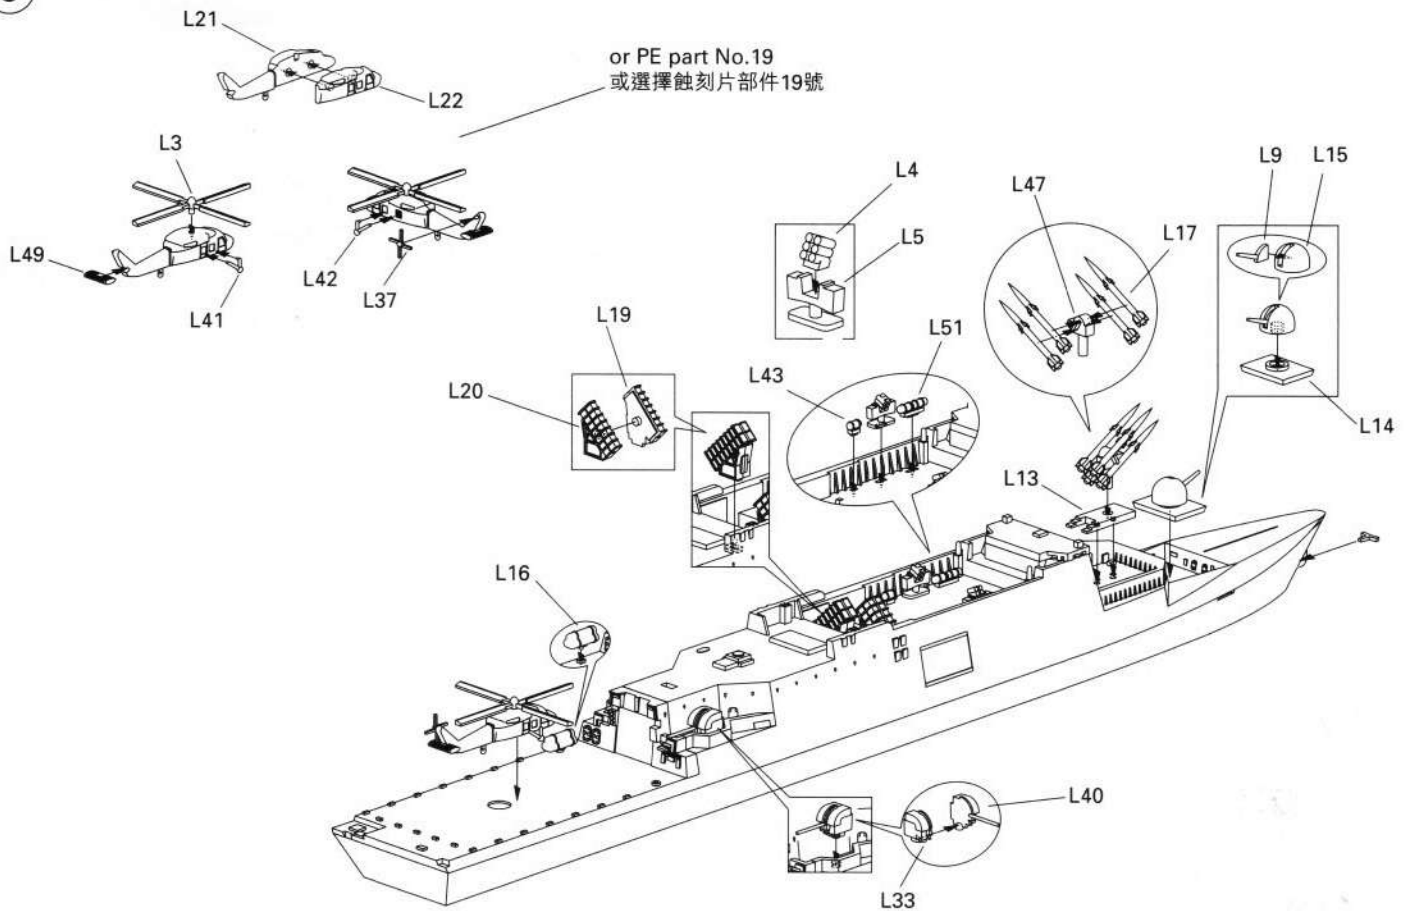

ILLUSTRATION 圖示說明：

CORRECT METHOD FOR APPLYING DECALS 正確使用水貼紙方法：

1. Clean model parts surface with wet cloth.
將需要貼上水貼之部位表面擦乾淨。
2. Cut out the decal parts and dip them in cold water for 15~20 seconds.
將所需之貼紙剪下泡在清水裏約15至20秒。
3. Place it on correct position of the model kit.
將濕透之貼紙取出置放於正確之位置旁。
4. Slide off the decal from the base paper on to the model kit surface with a cotton stick.
用棉花棒輕推貼紙表面使其從底紙滑出至模型表面之正確位置。
5. When decal get dry then complete.
待其自然乾透後即完成。

1

2

3

Optional
可以選擇採用

4

5

ILLUSTRATION 圖示說明：

6