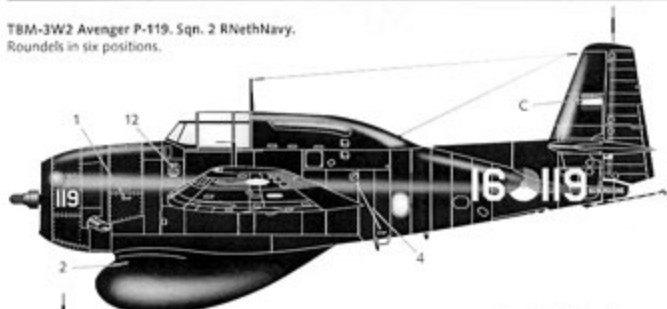

TBM-3W2 Avenger P-119. Sqn. 2 RNethNavy.
Roundels in six positions.

Overall Gloss Sea Blue
ANA 623 FS250242
Xtracolor X-121
Humbrol 181