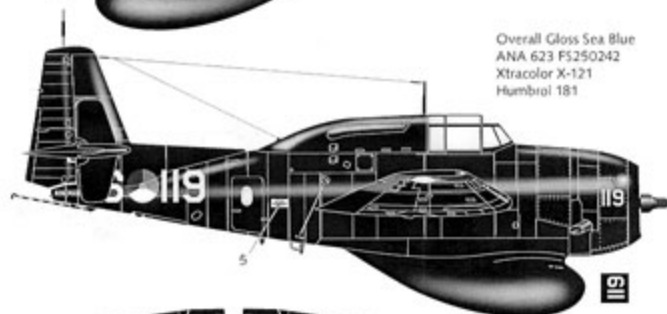

Note: position of wing roundels of are nearer to fuselage than on 'Strike' Avenger.