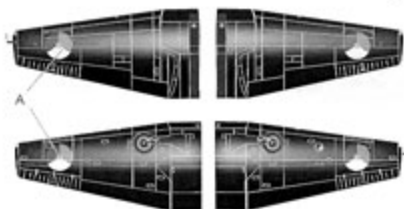

Note: position of wing roundels of are nearer to fuselage than on 'Strike' Avenger.