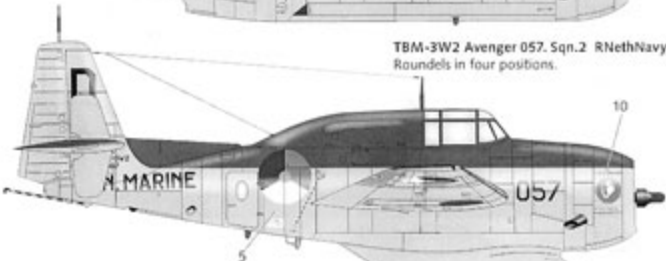

TBM-352 Avenger 038. Sqn.2 RNethNavy.
Roundels in four positions.

Matt black anti-glare panel

TBM-3W2 Avenger 057. Sqn.2 RNethNavy.
Roundels in four positions.

TBM-3W2 Avenger 056. Sqn.2 RNethNavy.
Roundels in four positions.

Let op, decals zijn zeer dun, leg ze een paar seconden op zijn kop in lauwwater. Gebruik decals altijd op een glanzende ondergrond. Note, decals are very thin. Put them upside down in lukewarm water for only a few seconds. Always apply on a glossy surface.