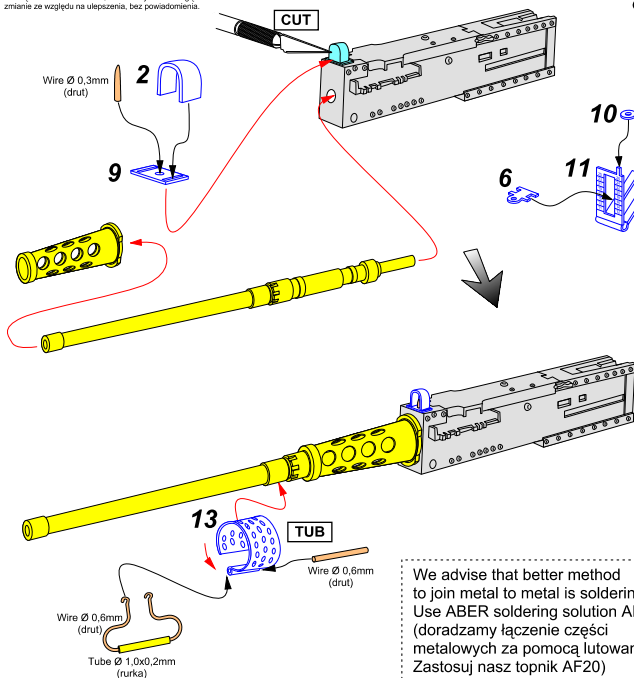

We advise that better method to join metal to metal is soldering. Use ABER soldering solution AF20 (doradzamy łączenie części metalowych za pomocą lutownia. Zastosuj nasz topnik AF20)

OSTRZEŻENIE

WARNING