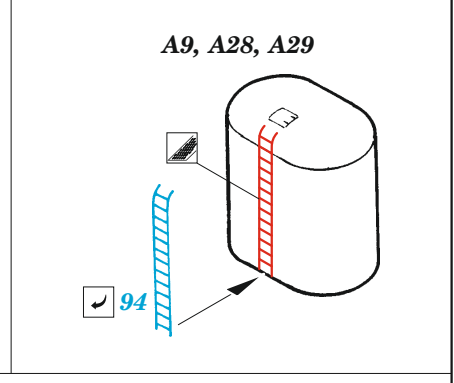

## 1/350

detail set for 1/350 TRUMPETER kit  
sada detailů pro stavebnici 1/350 TRUMPETER

- APPLY EXPRESS MASK AND PAINT BEFORE GLUING  
POUŽIT EXPRESS MASK NABARVIT PŘED SLEPENÍM
- SYMMETRICAL ASSEMBLY  
SYMETRICKÁ MONTÁŽ
- REMOVE  
ODSTRANIT
- GRIND  
OBROUSIT
- DRILL HOLE  
VRTAT OTVOR
- BEND  
OHNOUT
- OPTION  
VOLBA
- REPLACE  
NAHRADIT
- COLORED ETCHED PARTS  
LEPTANÉ BAREVNÉ DÍLY
- ETCHED PARTS  
LEPTANÉ NEBAREVNÉ DÍLY
- ORIGINAL KIT PARTS  
PŮVODNÍ DÍLY STAVEBNICE

ORIGINAL KIT PARTS PŮVODNÍ DÍLY STAVEBNICE	PHOTO-ETCHED PARTS LEPTANÉ DÍLY	PARTS TO BE REMOVED DÍLY K ODSTRANĚNÍ	FILL TMELIT
---	------------------------------------	--	----------------

2 pcs.

Super deck