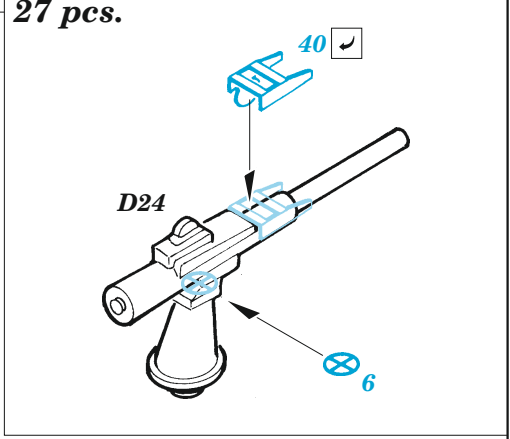

## 1/350

detail set for 1/350 TRUMPETER kit  
sada detailů pro stavebnici 1/350 TRUMPETER

- APPLY EXPRESS MASK AND PAINT BEFORE GLUING  
POUŽIT EXPRESS MASK NABARVIT PŘED SLEPENÍM
- SYMMETRICAL ASSEMBLY  
SYMETRICKÁ MONTÁŽ
- REMOVE  
ODSTRANIT
- GRIND  
OBROUSIT
- DRILL HOLE  
VRTAT OTVOR
- BEND  
OHNOUT
- OPTION  
VOLBA
- REPLACE  
NAHRADIT
- COLORED ETCHED PARTS  
LEPTANÉ BAREVNÉ DÍLY
- ETCHED PARTS  
LEPTANÉ NEBAREVNÉ DÍLY
- ORIGINAL KIT PARTS  
PŮVODNÍ DÍLY STAVEBNICE

ORIGINAL KIT PARTS PŮVODNÍ DÍLY STAVEBNICE	PHOTO-ETCHED PARTS LEPTANÉ DÍLY	PARTS TO BE REMOVED DÍLY K ODSTRANĚNÍ	FILL TMELIT
---	------------------------------------	--	----------------

2 pcs.

Super deck