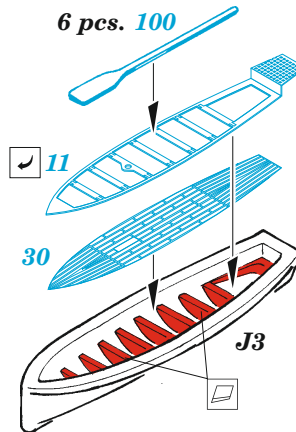

2 pcs.

Super deck

PE9(B)