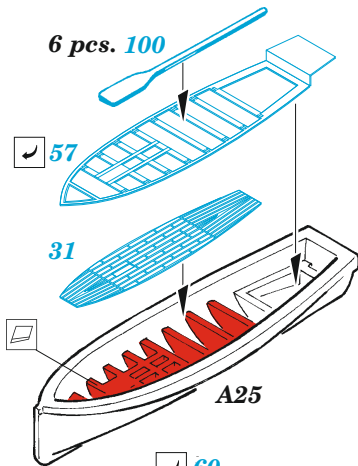

2 pcs.

Super deck

PE9(B)