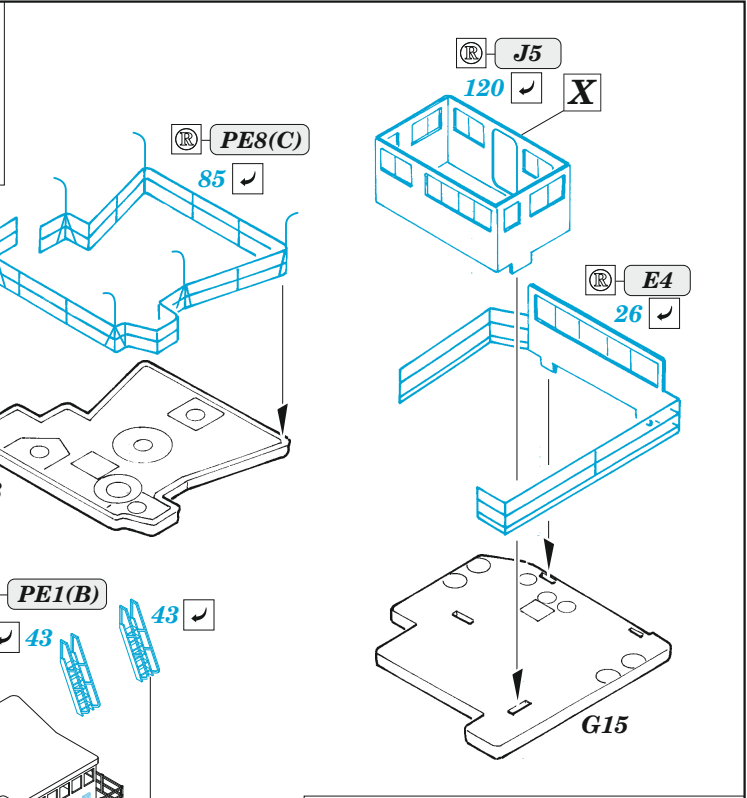

## 1/350

detail set for 1/350 TRUMPETER kit  
sada detailů pro stavebnici 1/350 TRUMPETER

- APPLY EXPRESS MASK AND PAINT BEFORE GLUING  
POUŽIT EXPRESS MASK NABARVIT PŘED SLEPENÍM
- SYMMETRICAL ASSEMBLY  
SYMETRICKÁ MONTÁŽ
- REMOVE  
ODSTRANIT
- GRIND  
OBROUSIT
- DRILL HOLE  
VRTAT OTVOR
- BEND  
OHNOUT
- OPTION  
VOLBA
- REPLACE  
NAHRADIT
- COLORED ETCHED PARTS  
LEPTANÉ BAREVNÉ DÍLY
- ETCHED PARTS  
LEPTANÉ NEBAREVNÉ DÍLY
- ORIGINAL KIT PARTS  
PŮVODNÍ DÍLY STAVEBNICE

ORIGINAL KIT PARTS PŮVODNÍ DÍLY STAVEBNICE	PHOTO-ETCHED PARTS LEPTANÉ DÍLY	PARTS TO BE REMOVED DÍLY K ODSTRANĚNÍ	FILL TMELIT
---	------------------------------------	--	----------------

2 pcs.

Super deck