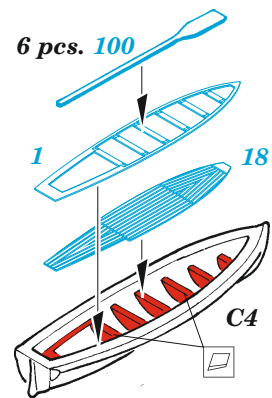

2 pcs.

Super deck

PE9(B)