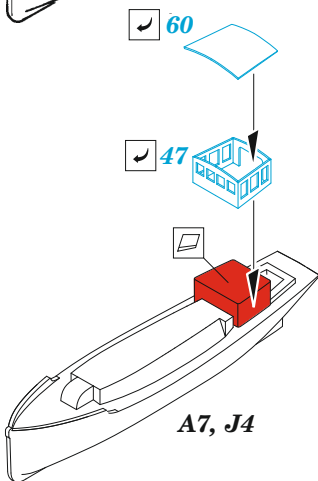

2 pcs.

Super deck

PE9(B)