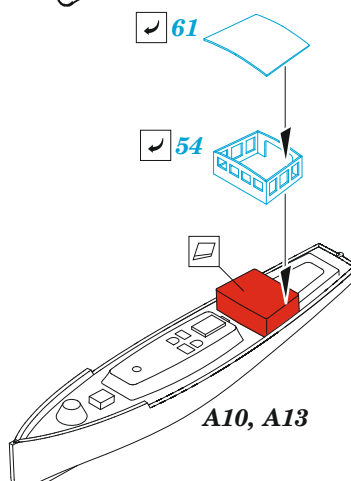

2 pcs.

Super deck

PE9(B)