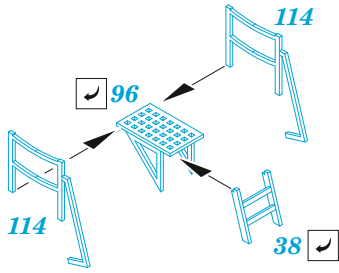

## 1/350

detail set for 1/350 TRUMPETER kit  
sada detailů pro stavebnici 1/350 TRUMPETER

- APPLY EXPRESS MASK AND PAINT BEFORE GLUING  
POUŽIT EXPRESS MASK NABARVIT PŘED SLEPENÍM
- SYMMETRICAL ASSEMBLY  
SYMETRICKÁ MONTÁŽ
- REMOVE  
ODSTRANIT
- GRIND  
OBROUSIT
- DRILL HOLE  
VRTAT OTVOR
- BEND  
OHNOUT
- OPTION  
VOLBA
- REPLACE  
NAHRADIT
- COLORED ETCHED PARTS  
LEPTANÉ BAREVNÉ DÍLY
- ETCHED PARTS  
LEPTANÉ NEBAREVNÉ DÍLY
- ORIGINAL KIT PARTS  
PŮVODNÍ DÍLY STAVEBNICE

ORIGINAL KIT PARTS PŮVODNÍ DÍLY STAVEBNICE	PHOTO-ETCHED PARTS LEPTANÉ DÍLY	PARTS TO BE REMOVED DÍLY K ODSTRANĚNÍ	FILL TMELIT
---	------------------------------------	--	----------------

2 pcs.

Super deck