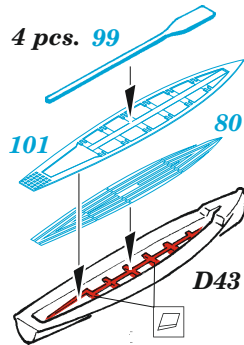

2 pcs.

Super deck

PE9(B)