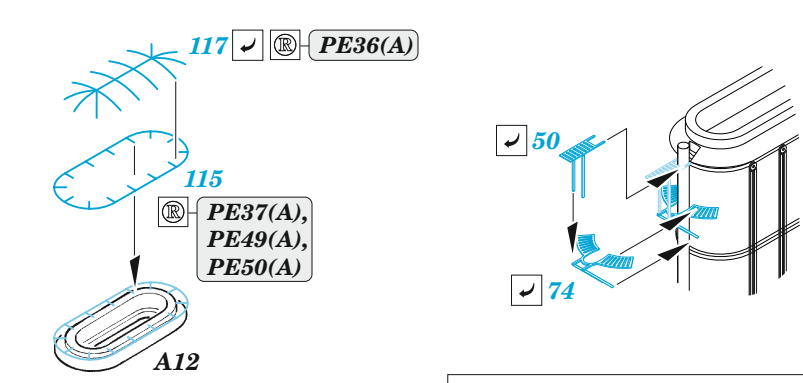

## 1/350

detail set for 1/350 TRUMPETER kit  
sada detailů pro stavebnici 1/350 TRUMPETER

- APPLY EXPRESS MASK AND PAINT BEFORE GLUING  
POUŽIT EXPRESS MASK NABARVIT PŘED SLEPENÍM
- SYMMETRICAL ASSEMBLY  
SYMETRICKÁ MONTÁŽ
- REMOVE  
ODSTRANIT
- GRIND  
OBROUSIT
- DRILL HOLE  
VRTAT OTVOR
- BEND  
OHNOUT
- OPTION  
VOLBA
- REPLACE  
NAHRADIT
- COLORED ETCHED PARTS  
LEPTANÉ BAREVNÉ DÍLY
- ETCHED PARTS  
LEPTANÉ NEBAREVNÉ DÍLY
- ORIGINAL KIT PARTS  
PŮVODNÍ DÍLY STAVEBNICE

ORIGINAL KIT PARTS PŮVODNÍ DÍLY STAVEBNICE	PHOTO-ETCHED PARTS LEPTANÉ DÍLY	PARTS TO BE REMOVED DÍLY K ODSTRANĚNÍ	FILL TMELIT
---	------------------------------------	--	----------------

2 pcs.

Super deck