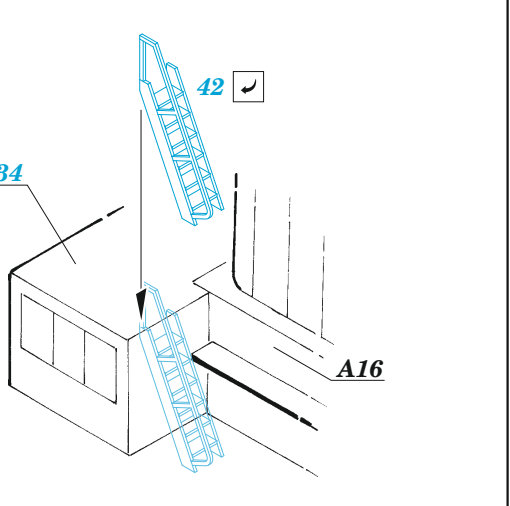

## 1/350

detail set for 1/350 TRUMPETER kit  
sada detailů pro stavebnici 1/350 TRUMPETER

- APPLY EXPRESS MASK AND PAINT BEFORE GLUING  
POUŽIT EXPRESS MASK NABARVIT PŘED SLEPENÍM
- SYMMETRICAL ASSEMBLY  
SYMETRICKÁ MONTÁŽ
- REMOVE  
ODSTRANIT
- GRIND  
OBROUSIT
- DRILL HOLE  
VRTAT OTVOR
- BEND  
OHNOUT
- OPTION  
VOLBA
- REPLACE  
NAHRADIT
- COLORED ETCHED PARTS  
LEPTANÉ BAREVNÉ DÍLY
- ETCHED PARTS  
LEPTANÉ NEBAREVNÉ DÍLY
- ORIGINAL KIT PARTS  
PŮVODNÍ DÍLY STAVEBNICE

ORIGINAL KIT PARTS PŮVODNÍ DÍLY STAVEBNICE	PHOTO-ETCHED PARTS LEPTANÉ DÍLY	PARTS TO BE REMOVED DÍLY K ODSTRANĚNÍ	FILL TMELIT
---	------------------------------------	--	----------------

2 pcs.

Super deck