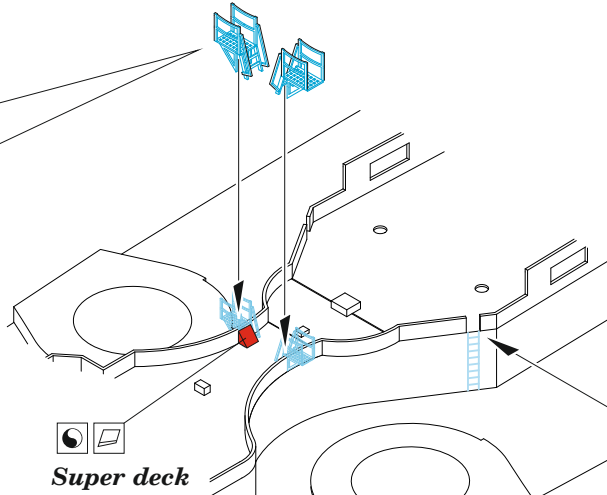

## 1/350

detail set for 1/350 TRUMPETER kit  
sada detailů pro stavebnici 1/350 TRUMPETER

- APPLY EXPRESS MASK AND PAINT BEFORE GLUING  
POUŽIT EXPRESS MASK NABARVIT PŘED SLEPENÍM
- SYMMETRICAL ASSEMBLY  
SYMETRICKÁ MONTÁŽ
- REMOVE  
ODSTRANIT
- GRIND  
OBROUSIT
- DRILL HOLE  
VRTAT OTVOR
- BEND  
OHNOUT
- OPTION  
VOLBA
- REPLACE  
NAHRADIT
- COLORED ETCHED PARTS  
LEPTANÉ BAREVNÉ DÍLY
- ETCHED PARTS  
LEPTANÉ NEBAREVNÉ DÍLY
- ORIGINAL KIT PARTS  
PŮVODNÍ DÍLY STAVEBNICE

ORIGINAL KIT PARTS PŮVODNÍ DÍLY STAVEBNICE	PHOTO-ETCHED PARTS LEPTANÉ DÍLY	PARTS TO BE REMOVED DÍLY K ODSTRANĚNÍ	FILL TMELIT
---	------------------------------------	--	----------------

2 pcs.

Super deck