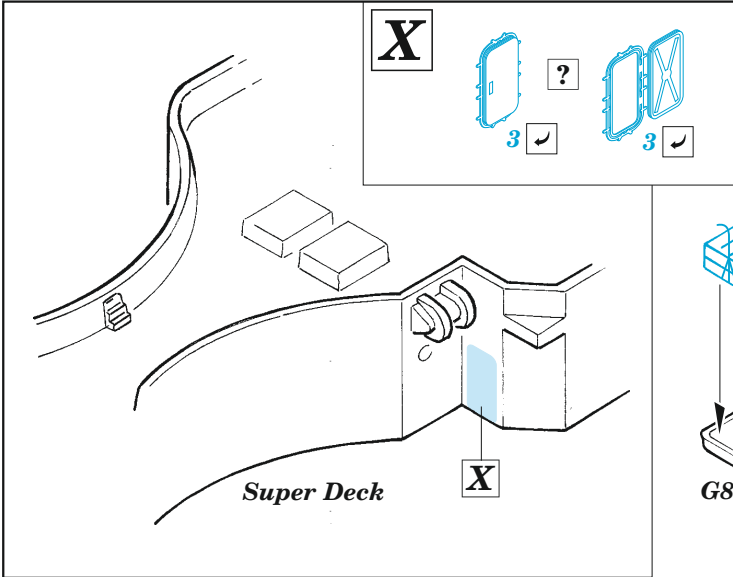

## 1/350

detail set for 1/350 TRUMPETER kit  
sada detailů pro stavebnici 1/350 TRUMPETER

- APPLY EXPRESS MASK AND PAINT BEFORE GLUING  
POUŽIT EXPRESS MASK NABARVIT PŘED SLEPENÍM
- SYMMETRICAL ASSEMBLY  
SYMETRICKÁ MONTÁŽ
- REMOVE  
ODSTRANIT
- GRIND  
OBROUSIT
- DRILL HOLE  
VRTAT OTVOR
- BEND  
OHNOUT
- OPTION  
VOLBA
- REPLACE  
NAHRADIT
- COLORED ETCHED PARTS  
LEPTANÉ BAREVNÉ DÍLY
- ETCHED PARTS  
LEPTANÉ NEBAREVNÉ DÍLY
- ORIGINAL KIT PARTS  
PŮVODNÍ DÍLY STAVEBNICE

ORIGINAL KIT PARTS PŮVODNÍ DÍLY STAVEBNICE	PHOTO-ETCHED PARTS LEPTANÉ DÍLY	PARTS TO BE REMOVED DÍLY K ODSTRANĚNÍ	FILL TMELIT
---	------------------------------------	--	----------------

2 pcs.

Super deck