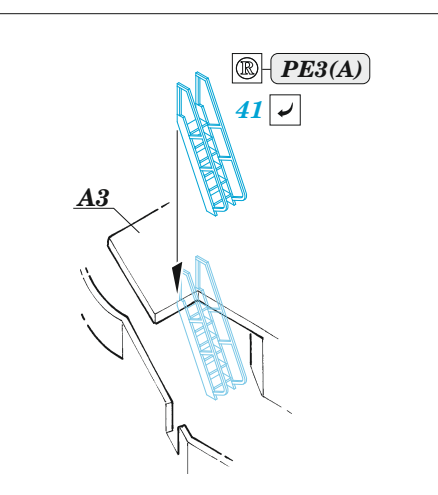

## 1/350

detail set for 1/350 TRUMPETER kit  
sada detailů pro stavebnici 1/350 TRUMPETER

- APPLY EXPRESS MASK AND PAINT BEFORE GLUING  
POUŽIT EXPRESS MASK NABARVIT PŘED SLEPENÍM
- SYMMETRICAL ASSEMBLY  
SYMETRICKÁ MONTÁŽ
- REMOVE  
ODSTRANIT
- GRIND  
OBROUSIT
- DRILL HOLE  
VRTAT OTVOR
- BEND  
OHNOUT
- OPTION  
VOLBA
- REPLACE  
NAHRADIT
- COLORED ETCHED PARTS  
LEPTANÉ BAREVNÉ DÍLY
- ETCHED PARTS  
LEPTANÉ NEBAREVNÉ DÍLY
- ORIGINAL KIT PARTS  
PŮVODNÍ DÍLY STAVEBNICE

ORIGINAL KIT PARTS PŮVODNÍ DÍLY STAVEBNICE	PHOTO-ETCHED PARTS LEPTANÉ DÍLY	PARTS TO BE REMOVED DÍLY K ODSTRANĚNÍ	FILL TMELIT
---	------------------------------------	--	----------------

2 pcs.

Super deck