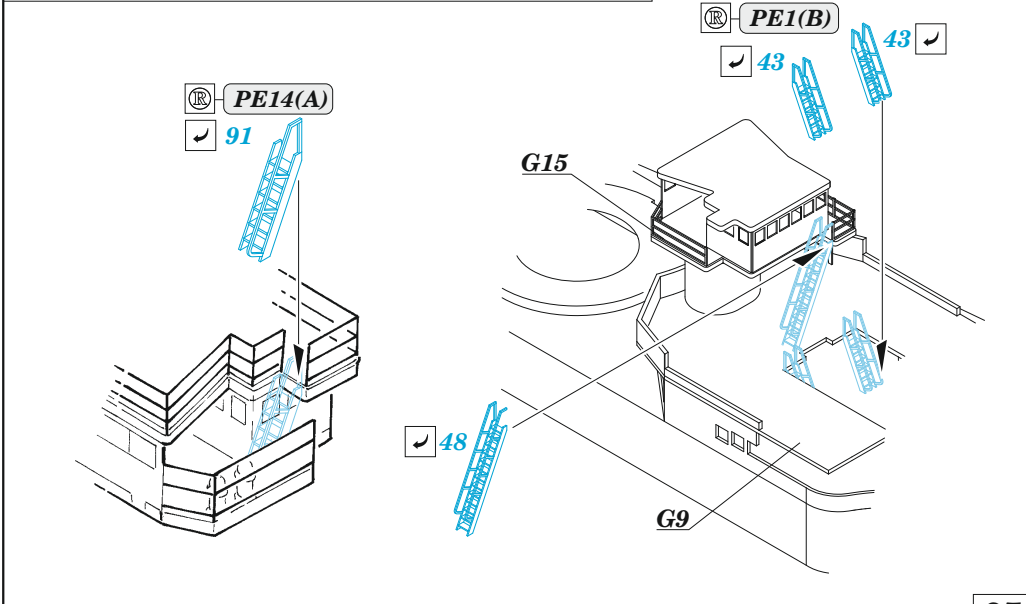

## 1/350

detail set for 1/350 TRUMPETER kit  
sada detailů pro stavebnici 1/350 TRUMPETER

- APPLY EXPRESS MASK AND PAINT BEFORE GLUING  
POUŽIT EXPRESS MASK NABARVIT PŘED SLEPENÍM
- SYMMETRICAL ASSEMBLY  
SYMETRICKÁ MONTÁŽ
- REMOVE  
ODSTRANIT
- GRIND  
OBROUSIT
- DRILL HOLE  
VRTAT OTVOR
- BEND  
OHNOUT
- OPTION  
VOLBA
- REPLACE  
NAHRADIT
- COLORED ETCHED PARTS  
LEPTANÉ BAREVNÉ DÍLY
- ETCHED PARTS  
LEPTANÉ NEBAREVNÉ DÍLY
- ORIGINAL KIT PARTS  
PŮVODNÍ DÍLY STAVEBNICE

ORIGINAL KIT PARTS PŮVODNÍ DÍLY STAVEBNICE	PHOTO-ETCHED PARTS LEPTANÉ DÍLY	PARTS TO BE REMOVED DÍLY K ODSTRANĚNÍ	FILL TMELIT
---	------------------------------------	--	----------------

2 pcs.

Super deck