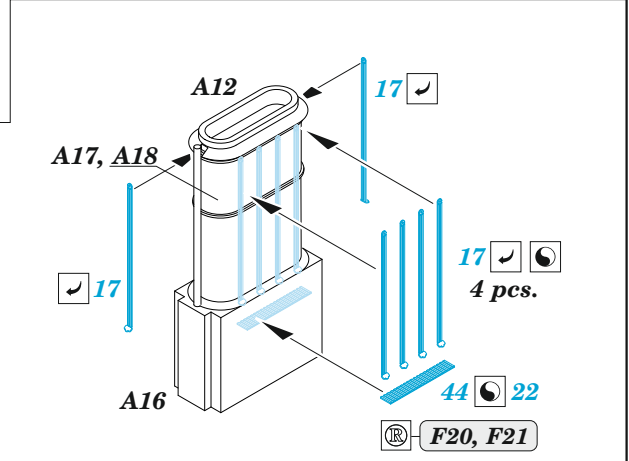

## 1/350

detail set for 1/350 TRUMPETER kit  
sada detailů pro stavebnici 1/350 TRUMPETER

- APPLY EXPRESS MASK AND PAINT BEFORE GLUING  
POUŽIT EXPRESS MASK NABARVIT PŘED SLEPENÍM
- SYMMETRICAL ASSEMBLY  
SYMETRICKÁ MONTÁŽ
- REMOVE  
ODSTRANIT
- GRIND  
OBROUSIT
- DRILL HOLE  
VRTAT OTVOR
- BEND  
OHNOUT
- OPTION  
VOLBA
- REPLACE  
NAHRADIT
- COLORED ETCHED PARTS  
LEPTANÉ BAREVNÉ DÍLY
- ETCHED PARTS  
LEPTANÉ NEBAREVNÉ DÍLY
- ORIGINAL KIT PARTS  
PŮVODNÍ DÍLY STAVEBNICE

ORIGINAL KIT PARTS PŮVODNÍ DÍLY STAVEBNICE	PHOTO-ETCHED PARTS LEPTANÉ DÍLY	PARTS TO BE REMOVED DÍLY K ODSTRANĚNÍ	FILL TMELIT
---	------------------------------------	--	----------------

2 pcs.

Super deck