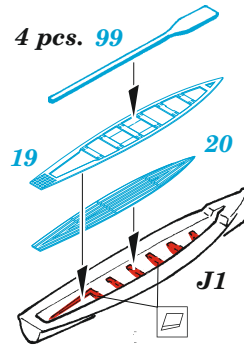

2 pcs.

Super deck

PE9(B)