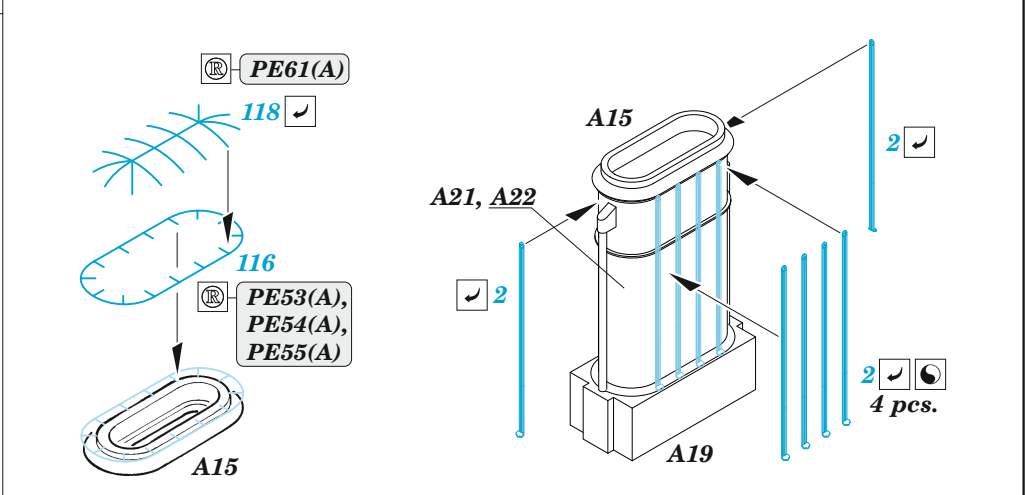

## 1/350

detail set for 1/350 TRUMPETER kit  
sada detailů pro stavebnici 1/350 TRUMPETER

- APPLY EXPRESS MASK AND PAINT BEFORE GLUING  
POUŽIT EXPRESS MASK NABARVIT PŘED SLEPENÍM
- SYMMETRICAL ASSEMBLY  
SYMETRICKÁ MONTÁŽ
- REMOVE  
ODSTRANIT
- GRIND  
OBROUSIT
- DRILL HOLE  
VRTAT OTVOR
- BEND  
OHNOUT
- OPTION  
VOLBA
- REPLACE  
NAHRADIT
- COLORED ETCHED PARTS  
LEPTANÉ BAREVNÉ DÍLY
- ETCHED PARTS  
LEPTANÉ NEBAREVNÉ DÍLY
- ORIGINAL KIT PARTS  
PŮVODNÍ DÍLY STAVEBNICE

ORIGINAL KIT PARTS PŮVODNÍ DÍLY STAVEBNICE	PHOTO-ETCHED PARTS LEPTANÉ DÍLY	PARTS TO BE REMOVED DÍLY K ODSTRANĚNÍ	FILL TMELIT
---	------------------------------------	--	----------------

2 pcs.

Super deck