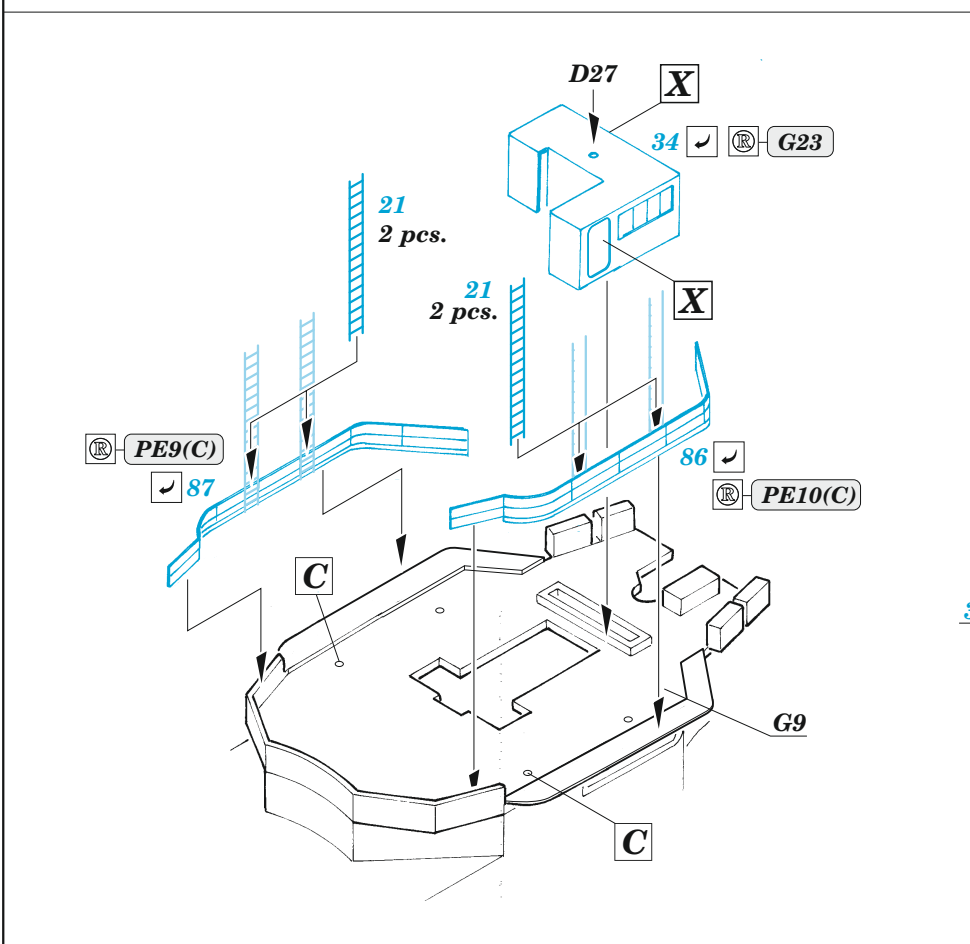

## 1/350

detail set for 1/350 TRUMPETER kit  
sada detailů pro stavebnici 1/350 TRUMPETER

- APPLY EXPRESS MASK AND PAINT BEFORE GLUING  
POUŽIT EXPRESS MASK NABARVIT PŘED SLEPENÍM
- SYMMETRICAL ASSEMBLY  
SYMETRICKÁ MONTÁŽ
- REMOVE  
ODSTRANIT
- GRIND  
OBROUSIT
- DRILL HOLE  
VRTAT OTVOR
- BEND  
OHNOUT
- OPTION  
VOLBA
- REPLACE  
NAHRADIT
- COLORED ETCHED PARTS  
LEPTANÉ BAREVNÉ DÍLY
- ETCHED PARTS  
LEPTANÉ NEBAREVNÉ DÍLY
- ORIGINAL KIT PARTS  
PŮVODNÍ DÍLY STAVEBNICE

ORIGINAL KIT PARTS PŮVODNÍ DÍLY STAVEBNICE	PHOTO-ETCHED PARTS LEPTANÉ DÍLY	PARTS TO BE REMOVED DÍLY K ODSTRANĚNÍ	FILL TMELIT
---	------------------------------------	--	----------------

2 pcs.

Super deck