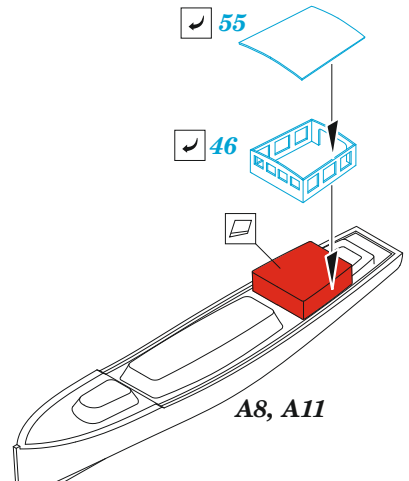

2 pcs.

Super deck

PE9(B)