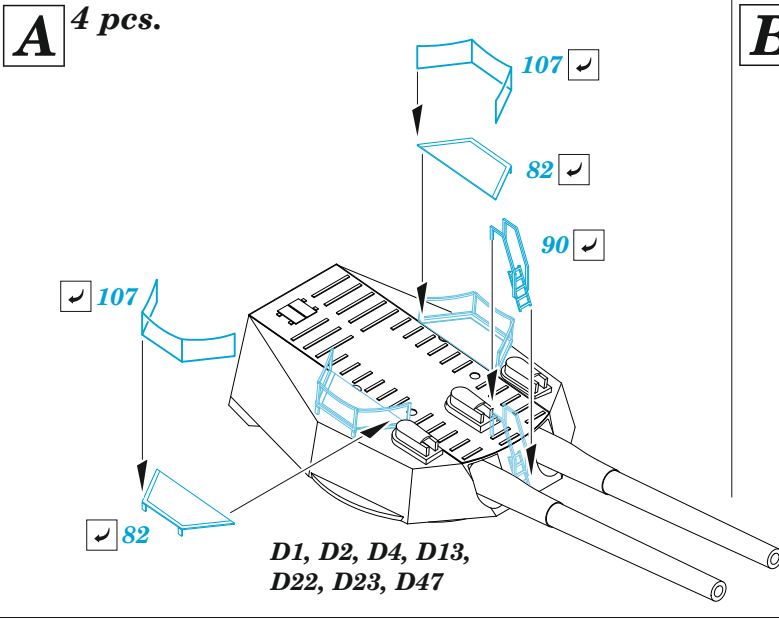

## 1/350

detail set for 1/350 TRUMPETER kit  
sada detailů pro stavebnici 1/350 TRUMPETER

- APPLY EXPRESS MASK AND PAINT BEFORE GLUING  
POUŽIT EXPRESS MASK NABARVIT PŘED SLEPENÍM
- SYMMETRICAL ASSEMBLY  
SYMETRICKÁ MONTÁŽ
- REMOVE  
ODSTRANIT
- GRIND  
OBROUSIT
- DRILL HOLE  
VRTAT OTVOR
- BEND  
OHNOUT
- OPTION  
VOLBA
- REPLACE  
NAHRADIT
- COLORED ETCHED PARTS  
LEPTANÉ BAREVNÉ DÍLY
- ETCHED PARTS  
LEPTANÉ NEBAREVNÉ DÍLY
- ORIGINAL KIT PARTS  
PŮVODNÍ DÍLY STAVEBNICE

ORIGINAL KIT PARTS PŮVODNÍ DÍLY STAVEBNICE	PHOTO-ETCHED PARTS LEPTANÉ DÍLY	PARTS TO BE REMOVED DÍLY K ODSTRANĚNÍ	FILL TMELIT
---	------------------------------------	--	----------------

2 pcs.

Super deck

PE9(B)

**C** 2 pcs.

11 pcs.