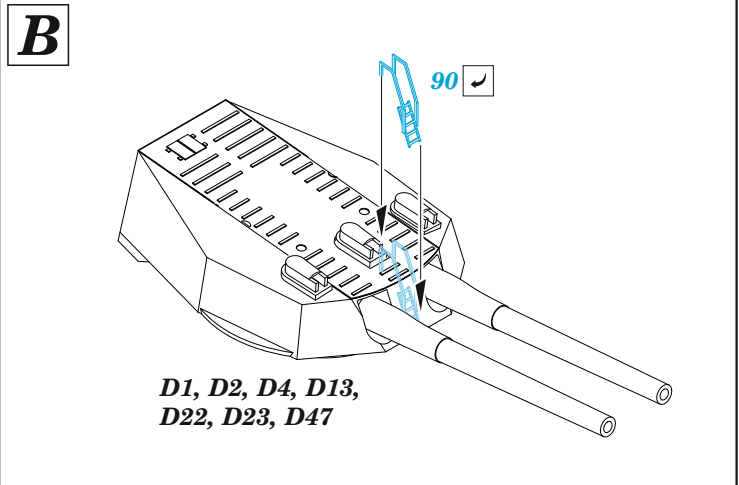

## 1/350

detail set for 1/350 TRUMPETER kit  
sada detailů pro stavebnici 1/350 TRUMPETER

- APPLY EXPRESS MASK AND PAINT BEFORE GLUING  
POUŽIT EXPRESS MASK NABARVIT PŘED SLEPENÍM
- SYMMETRICAL ASSEMBLY  
SYMETRICKÁ MONTÁŽ
- REMOVE  
ODSTRANIT
- GRIND  
OBROUSIT
- DRILL HOLE  
VRTAT OTVOR
- BEND  
OHNOUT
- OPTION  
VOLBA
- REPLACE  
NAHRADIT
- COLORED ETCHED PARTS  
LEPTANÉ BAREVNÉ DÍLY
- ETCHED PARTS  
LEPTANÉ NEBAREVNÉ DÍLY
- ORIGINAL KIT PARTS  
PŮVODNÍ DÍLY STAVEBNICE

ORIGINAL KIT PARTS PŮVODNÍ DÍLY STAVEBNICE	PHOTO-ETCHED PARTS LEPTANÉ DÍLY	PARTS TO BE REMOVED DÍLY K ODSTRANĚNÍ	FILL TMELIT
---	------------------------------------	--	----------------

2 pcs.

Super deck