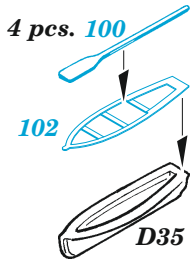

2 pcs.

Super deck

PE9(B)