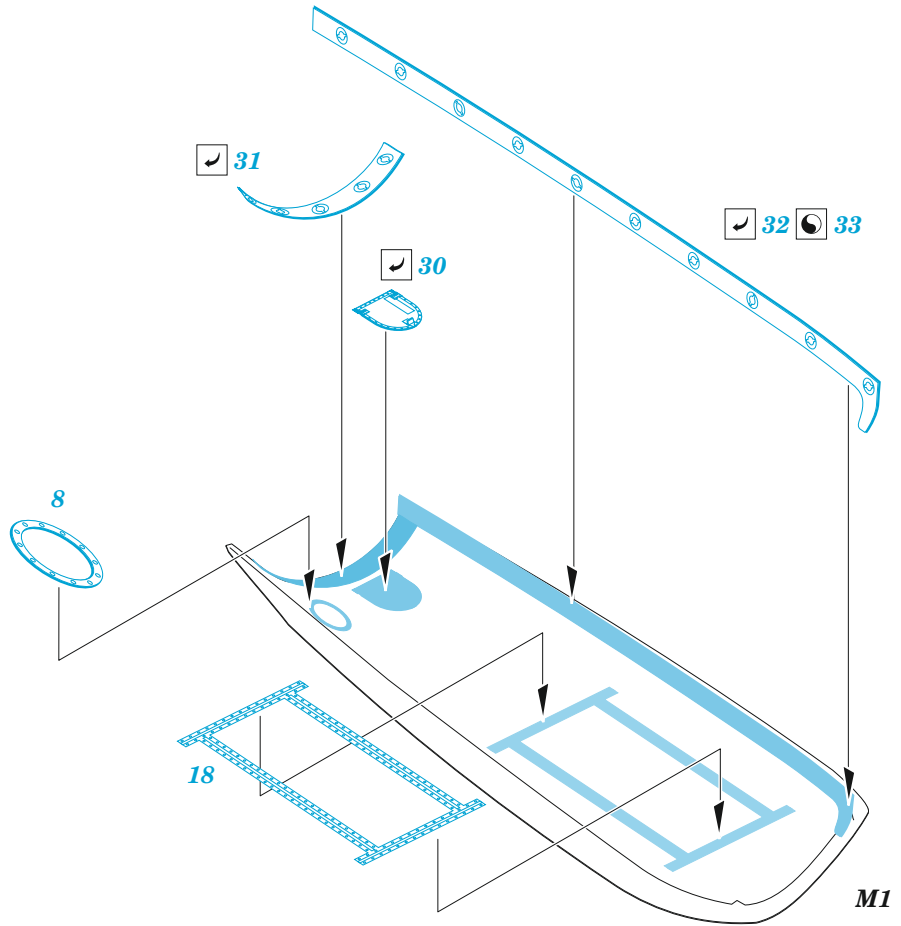

Spitfire Mk.IXc engine & undercarriage

eduard

23 039

1/24

detail set for AIRFIX 1/24 kit • sada detailů pro stavebnici AIRFIX 1/24

- APPLY EXPRESS MASK AND PAINT BEFORE GLUING
POUŽIT EXPRESS MASK NABARVIT PŘED SLEPENÍM
 - SYMMETRICAL ASSEMBLY
SYMETRICKÁ MONTÁŽ
 - REMOVE
ODSTRANIT
 - GRIND
OBROUSIT
 - DRILL HOLE
VRTAT OTVOR
 - COLORED ETCHED PARTS
LEPTANÉ BAREVNÉ DÍLY
 - ETCHED PARTS
LEPTANÉ NEBAREVNÉ DÍLY
 - ORIGINAL KIT PARTS
PŮVODNÍ DÍLY STAVEBNICE
- BEND
OHNOUT
 - OPTION
VOLBA
 - REPLACE
NAHRADIT
 - REVERSE SIDE
OTOČIT

ORIGINAL KIT PARTS
PŮVODNÍ DÍLY STAVEBNICE

PHOTO-ETCHED PARTS
LEPTANÉ DÍLY

PARTS TO BE REMOVED
DÍLY K ODSTRANĚNÍ

FILL
TMELIT

- 25 L4+L5
- 6 L1+L2