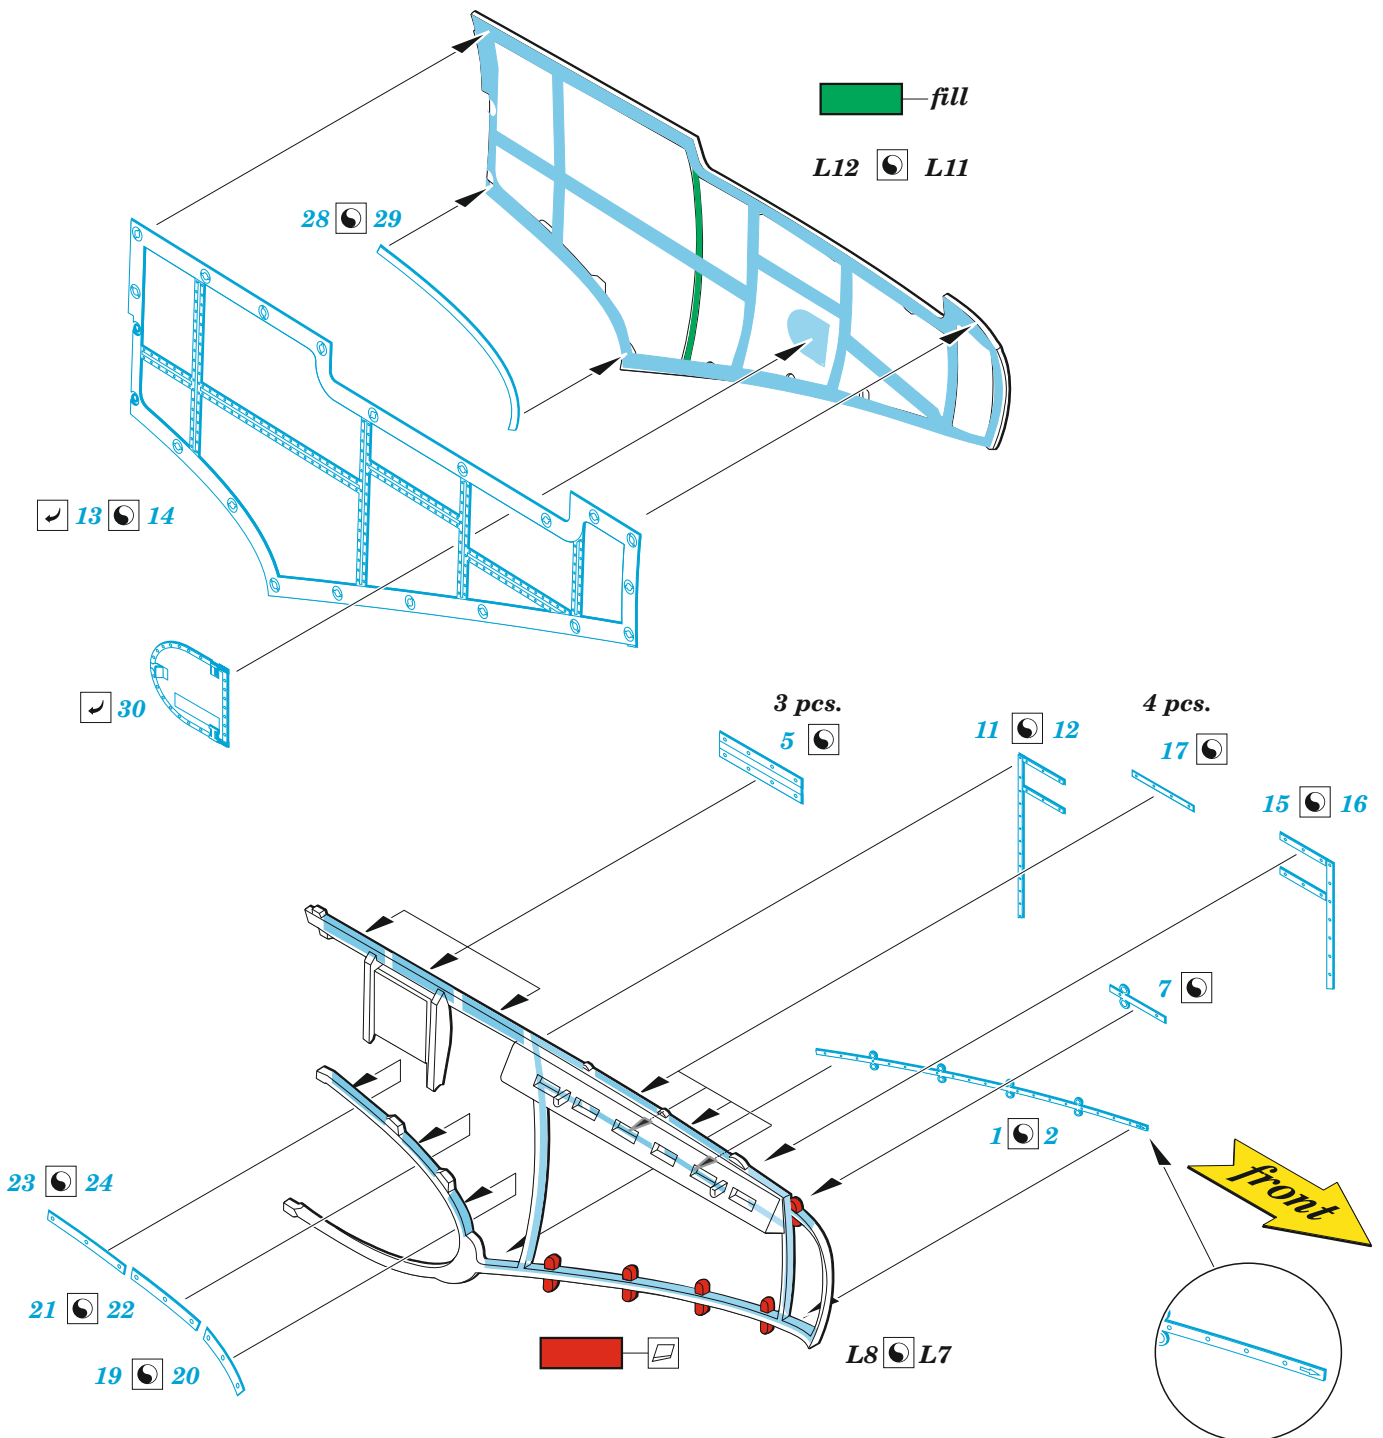

Spitfire Mk.IXc engine & undercarriage

eduard

23 039

1/24

detail set for AIRFIX 1/24 kit • sada detailů pro stavebnici AIRFIX 1/24

- APPLY EXPRESS MASK AND PAINT BEFORE GLUING
POUŽIT EXPRESS MASK NABARVIT PŘED SLEPENÍM
 - SYMMETRICAL ASSEMBLY
SYMETRICKÁ MONTÁŽ
 - REMOVE
ODSTRANIT
 - GRIND
OBROUSIT
 - DRILL HOLE
VRTAT OTVOR
 - COLORED ETCHED PARTS
LEPTANÉ BAREVNÉ DÍLY
 - ETCHED PARTS
LEPTANÉ NEBAREVNÉ DÍLY
 - ORIGINAL KIT PARTS
PŮVODNÍ DÍLY STAVEBNICE
- BEND
OHNOUT
 - OPTION
VOLBA
 - REPLACE
NAHRADIT
 - REVERSE SIDE
OTOČIT

ORIGINAL KIT PARTS
PŮVODNÍ DÍLY STAVEBNICE

PHOTO-ETCHED PARTS
LEPTANÉ DÍLY

PARTS TO BE REMOVED
DÍLY K ODSTRANĚNÍ

FILL
TMELIT

- 25 L4+L5
- 6 L1+L2