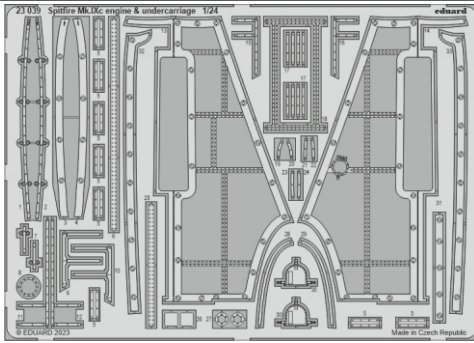

Spitfire Mk.IXc engine & undercarriage

eduard

23 039

1/24

detail set for AIRFIX 1/24 kit • sada detailů pro stavebnici AIRFIX 1/24

- APPLY EXPRESS MASK AND PAINT BEFORE GLUING
POUŽIT EXPRESS MASK NABARVIT PŘED SLEPENÍM
 - SYMMETRICAL ASSEMBLY
SYMETRICKÁ MONTÁŽ
 - REMOVE
ODSTRANIT
 - GRIND
OBROUSIT
 - DRILL HOLE
VRTAT OTVOR
 - COLORED ETCHED PARTS
LEPTANÉ BAREVNÉ DÍLY
 - ETCHED PARTS
LEPTANÉ NEBAREVNÉ DÍLY
 - ORIGINAL KIT PARTS
PŮVODNÍ DÍLY STAVEBNICE
- BEND
OHNOUT
 - OPTION
VOLBA
 - REPLACE
NAHRADIT
 - REVERSE SIDE
OTOČIT

ORIGINAL KIT PARTS
PŮVODNÍ DÍLY STAVEBNICE

PHOTO-ETCHED PARTS
LEPTANÉ DÍLY

PARTS TO BE REMOVED
DÍLY K ODSTRANĚNÍ

FILL
TMELIT

- 25 L4+L5
- 6 L1+L2