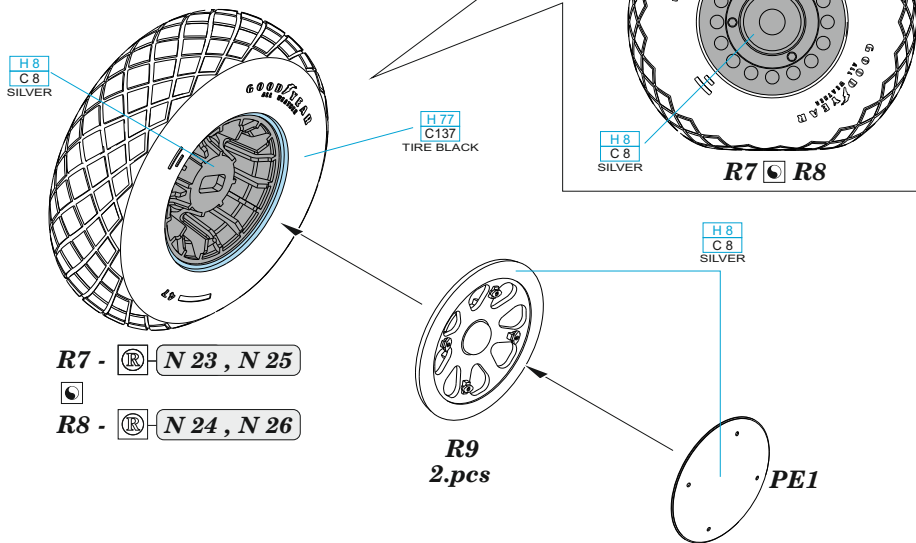

435 21 Obrnice 170
Czech Republic

www.eduard.com
14,95

632 197

A-20G wheels
for HKM kit - pro stavebnici HKM

1/32

BEST BRASS RESIN AROUND!

-  REMOVE
ODSTRANIT
-  BEND
OHNOUT
-  GRIND
OBROUSIT
-  OPTION
VOLBA
-  DRILL HOLE
VRTAT OTVOR
-  REPLACE
NAHRADIT
-  SYMMETRICAL ASSEMBLY
SYMETRICKÁ MONTÁŽ
-  SCRIBE THE PANEL AND HOLES
RYTI
-  REVERSE SIDE
OTOČIT

1

2

R7 - left wheel
R8 - right wheel