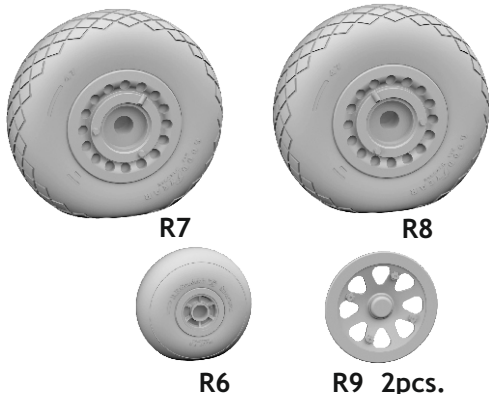

632 197 A-20G wheels for HKM kit - pro stavebnici HKM

1/32 scale

COLOURS

| GSI Creos (GUNZE) | | Mr.METAL COLOR | |
|-------------------|----------|----------------|--|
| AQUEOUS | Mr.COLOR | | |
| [H 8] | [C 8] | SILVER | |
| [H 77] | [C137] | TIRE BLACK | |
| | | | |
| | | | |

This product contains metal and resin detail parts for upgrading scale plastic models. When selecting this set make sure that it is for the kit mentioned in product name as these sets are made specifically for that kit. When upgrading the model some cutting or corrections may be necessary for parts to fit accurately. **WARNING!** This set contains small and sharp parts. Work carefully in a ventilated and well-lit room. Safety glasses are recommended. This product is not suitable for children below 14 years of age.

Tento výrobek obsahuje leptané a odlévané detaily pro úpravu a vylepšení plastického modelu. Při výběru sady kovových detailů zkontrolujte, zda je určena pro model, který chcete upravit. Model, pro který je sada určena, je uveden u názvu výrobku. Pro přesnou aplikaci kovových a odlévaných dílů může být zapotřebí upravit díly upravovaného modelu. **POZOR!** Sada obsahuje malé ostré díly. Pracujte ve větrané a dobře osvětlené místnosti. Doporučujeme použití ochranných brýlí. Tento výrobek není vhodný pro děti mladší 14 let.

1

2

R7 - left wheel
R8 - right wheel