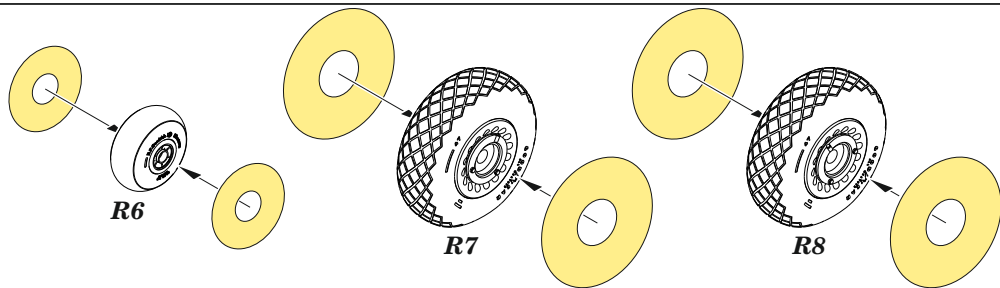

435 21 Obrnice 170
Czech Republic

www.eduard.com
14,95

632 197

A-20G wheels
for HKM kit - pro stavebnici HKM

1/32

BEST BRASS RESIN AROUND!

-  REMOVE
ODSTRANIT
-  BEND
OHNOUT
-  GRIND
OBROUSIT
-  OPTION
VOLBA
-  DRILL HOLE
VRTAT OTVOR
-  REPLACE
NAHRADIT
-  SYMMETRICAL ASSEMBLY
SYMETRICKÁ MONTÁŽ
-  SCRIBE THE PANEL AND HOLES
RYTI
-  REVERSE SIDE
OTOČIT

1

2

R7 - left wheel
R8 - right wheel