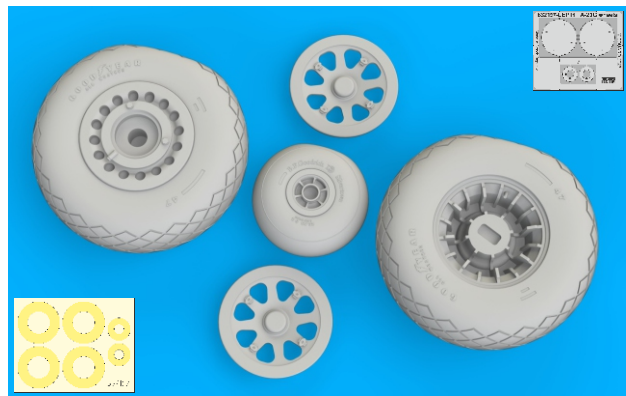

435 21 Obrnice 170
Czech Republic

www.eduard.com
14,95

632 197

A-20G wheels
for HKM kit - pro stavebnici HKM

1/32

BEST BRASS RESIN AROUND!

-  REMOVE
ODSTRANIT
-  BEND
OHNOUT
-  GRIND
OBROUSIT
-  OPTION
VOLBA
-  DRILL HOLE
VRTAT OTVOR
-  REPLACE
NAHRADIT
-  SYMMETRICAL ASSEMBLY
SYMETRICKÁ MONTÁŽ
-  SCRIBE THE PANEL AND HOLES
RYTI
-  REVERSE SIDE
OTOČIT

1

2

R7 - left wheel
R8 - right wheel