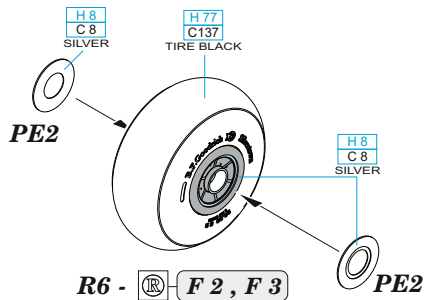

435 21 Obrnice 170
Czech Republic

www.eduard.com
14,95

632 197

A-20G wheels
for HKM kit - pro stavebnici HKM

1/32

BEST BRASS RESIN AROUND!

-  REMOVE
ODSTRANIT
-  BEND
OHNOUT
-  GRIND
OBROUSIT
-  OPTION
VOLBA
-  DRILL HOLE
VRTAT OTVOR
-  REPLACE
NAHRADIT
-  SYMMETRICAL ASSEMBLY
SYMETRICKÁ MONTÁŽ
-  SCRIBE THE PANEL AND HOLES
RYTI
-  REVERSE SIDE
OTOČIT

1

2

R7 - left wheel
R8 - right wheel