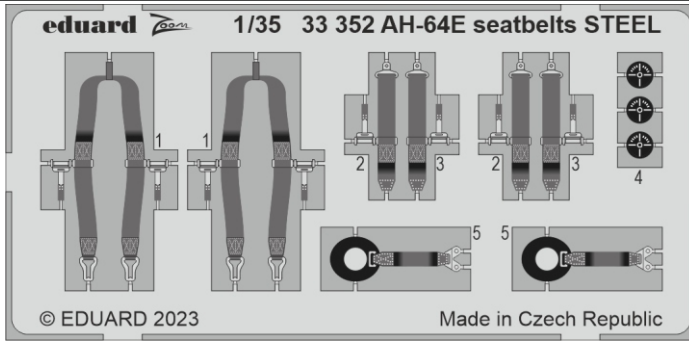

# AH-64E seatbelts STEEL

eduard

**33 352**

**1/35**

detail set for TAKOM 1/35 kit • sada detailů pro stavebnici TAKOM 1/35

- APPLY EXPRESS MASK AND PAINT BEFORE GLUING  
POUŽIT EXPRESS MASK NABARVIT PŘED SLEPENÍM
  - SYMMETRICAL ASSEMBLY  
SYMETRICKÁ MONTÁŽ
  - REMOVE  
ODSTRANIT
  - GRIND  
OBROUSIT
  - DRILL HOLE  
VRTÁT OTVOR
  - BEND  
OHNOUT
  - OPTION  
VOLBA
  - REPLACE  
NAHRADIT
  - REVERSE SIDE  
OTOČIT
- 1** COLORED ETCHED PARTS  
LEPTANÉ BAREVNÉ DÍLY
- 1** ETCHED PARTS  
LEPTANÉ NEBAREVNÉ DÍLY
- 1** ORIGINAL KIT PARTS  
PŮVODNÍ DÍLY STAVEBNICE

ORIGINAL KIT PARTS PŮVODNÍ DÍLY STAVEBNICE	PHOTO-ETCHED PARTS LEPTANÉ DÍLY	PARTS TO BE REMOVED DÍLY K ODSTRANĚNÍ	FILL TMELIT
---	------------------------------------	--	----------------

**step 1**

1  
2  
3