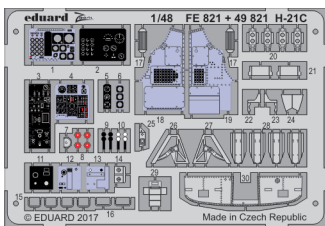

H-21C

eduard

detail set for 1/48 ITALERI No.2733 kit • sada detailů pro stavebnici 1/48 ITALERI No.2733

49 821

- ★ APPLY EXPRESS MASK AND PAINT BEFORE GLUING
POUŽIT EXPRESS MASK NABARVIT PŘED SLEPENÍM
- ☉ SYMMETRICAL ASSEMBLY
SYMETRICKÁ MONTÁŽ
- ☐ REMOVE
ODSTRANIT
- ☑ BEND
OHNOUT
- ☑ GRIND
OBROUSIT
- ☑ DRILL HOLE
VRTAT OTVOR
- ☑ COLORED ETCHED PARTS
LEPTANÉ BAREVNÉ DÍLY
- ☑ ETCHED PARTS
LEPTANÉ NEBAREVNÉ DÍLY
- ☑ ORIGINAL KIT PARTS
PŮVODNÍ DÍLY STAVEBNICE
- ☑ REPLACE
NAHRADIT
- ☑ OPTION
VOLBA

ORIGINAL KIT PARTS
PŮVODNÍ DÍLY STAVEBNICE

PHOTO-ETCHED PARTS
LEPTANÉ DÍLY

PARTS TO BE REMOVED
DÍLY K ODSTRANĚNÍ

FILL
TMELIT