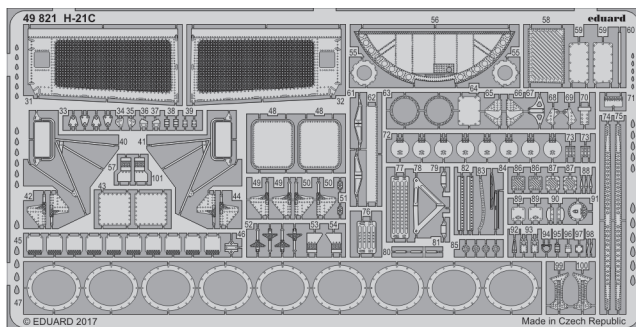

H-21C

eduard

detail set for 1/48 ITALERI No.2733 kit • sada detailů pro stavebnici 1/48 ITALERI No.2733

49 821

- ★ APPLY EXPRESS MASK AND PAINT BEFORE GLUING
POUŽIT EXPRESS MASK NABARVIT PŘED SLEPENÍM
- ☉ SYMMETRICAL ASSEMBLY
SYMETRICKÁ MONTÁŽ
- ☐ REMOVE
ODSTRANIT
- ☑ BEND
OHNOUT
- ☑ GRIND
OBROUSIT
- ☑ DRILL HOLE
VRTAT OTVOR
- ☑ COLORED ETCHED PARTS
LEPTANÉ BAREVNÉ DÍLY
- ☑ ETCHED PARTS
LEPTANÉ NEBAREVNÉ DÍLY
- ☑ ORIGINAL KIT PARTS
PŮVODNÍ DÍLY STAVEBNICE
- ☑ REPLACE
NAHRADIT
- ☑ OPTION
VOLBA

ORIGINAL KIT PARTS
PŮVODNÍ DÍLY STAVEBNICE

PHOTO-ETCHED PARTS
LEPTANÉ DÍLY

PARTS TO BE REMOVED
DÍLY K ODSTRANĚNÍ

FILL
TMELIT