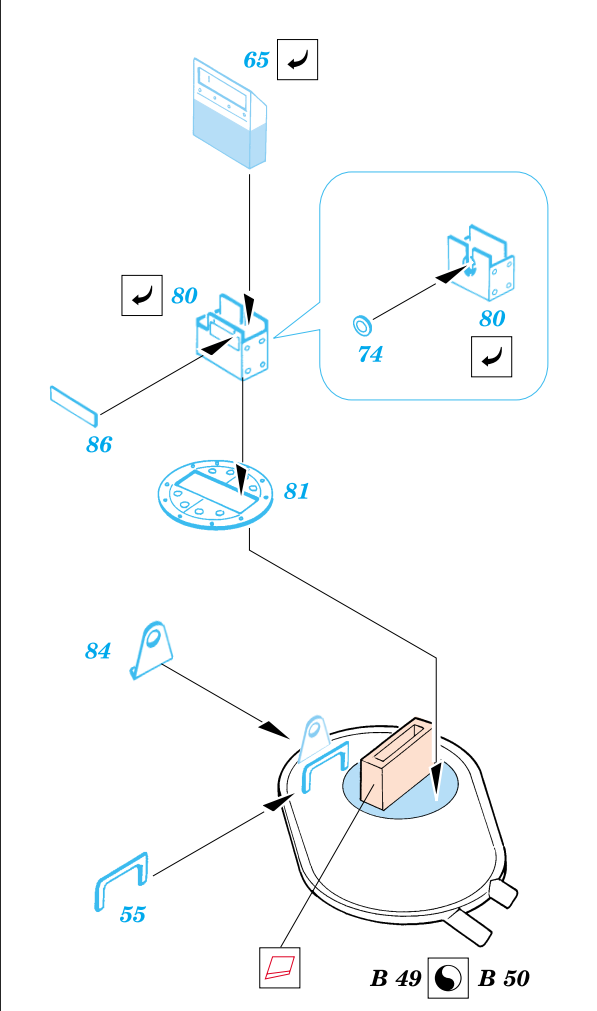

M4A3 Sherman

eduard

35 369

1/35 scale detail set for Tamiya kit • sada detailů pro model Tamiya 1/35

-  SYMMETRICAL ASSEMBLY
SYMETRICKÁ MONTÁ
-  REMOVE
ODSTRANIT
-  BEND
OHNOUT
-  REPLACE
NAHRADIT
-  GRIND
OBROUSIT
-  OPTION
VOLBA

 ORIGINAL KIT PARTS
PŮVODNÍ DÍLY STAVEBNICE

 PHOTO-ETCHED PARTS
LEPTANÉ DÍLY

 PARTS TO BE REMOVED
DÍLY K ODSTRANĚNÍ

References: - Walk Around No.1 : M4 Sherman
 - Militaria in detail No.3 : M3 Grant and M4 Sherman