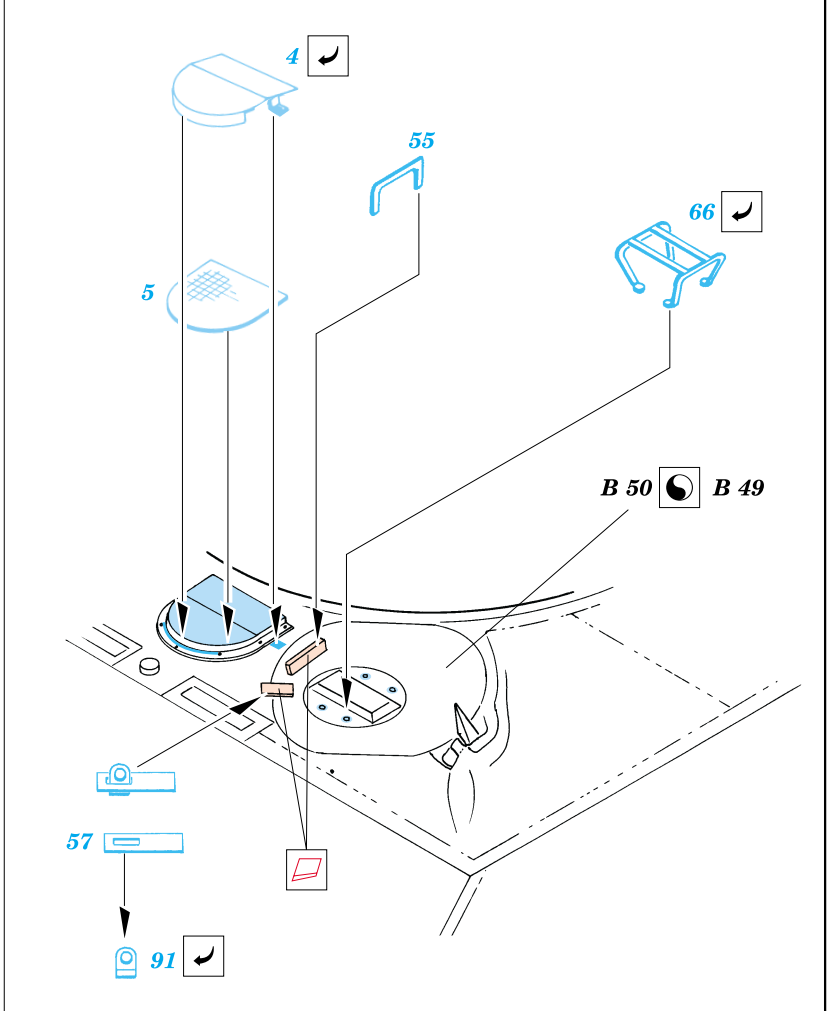

M4A3 Sherman

eduard

35 369

1/35 scale detail set for Tamiya kit • sada detailů pro model Tamiya 1/35

-  SYMMETRICAL ASSEMBLY
SYMETRICKÁ MONTÁ
-  REMOVE
ODSTRANIT
-  BEND
OHNOUT
-  REPLACE
NAHRADIT
-  GRIND
OBROUSIT
-  OPTION
VOLBA

 ORIGINAL KIT PARTS
PŮVODNÍ DÍLY STAVEBNICE

 PHOTO-ETCHED PARTS
LEPTANÉ DÍLY

 PARTS TO BE REMOVED
DÍLY K ODSTRANĚNÍ

References: - Walk Around No.1 : M4 Sherman
 - Militaria in detail No.3 : M3 Grant and M4 Sherman