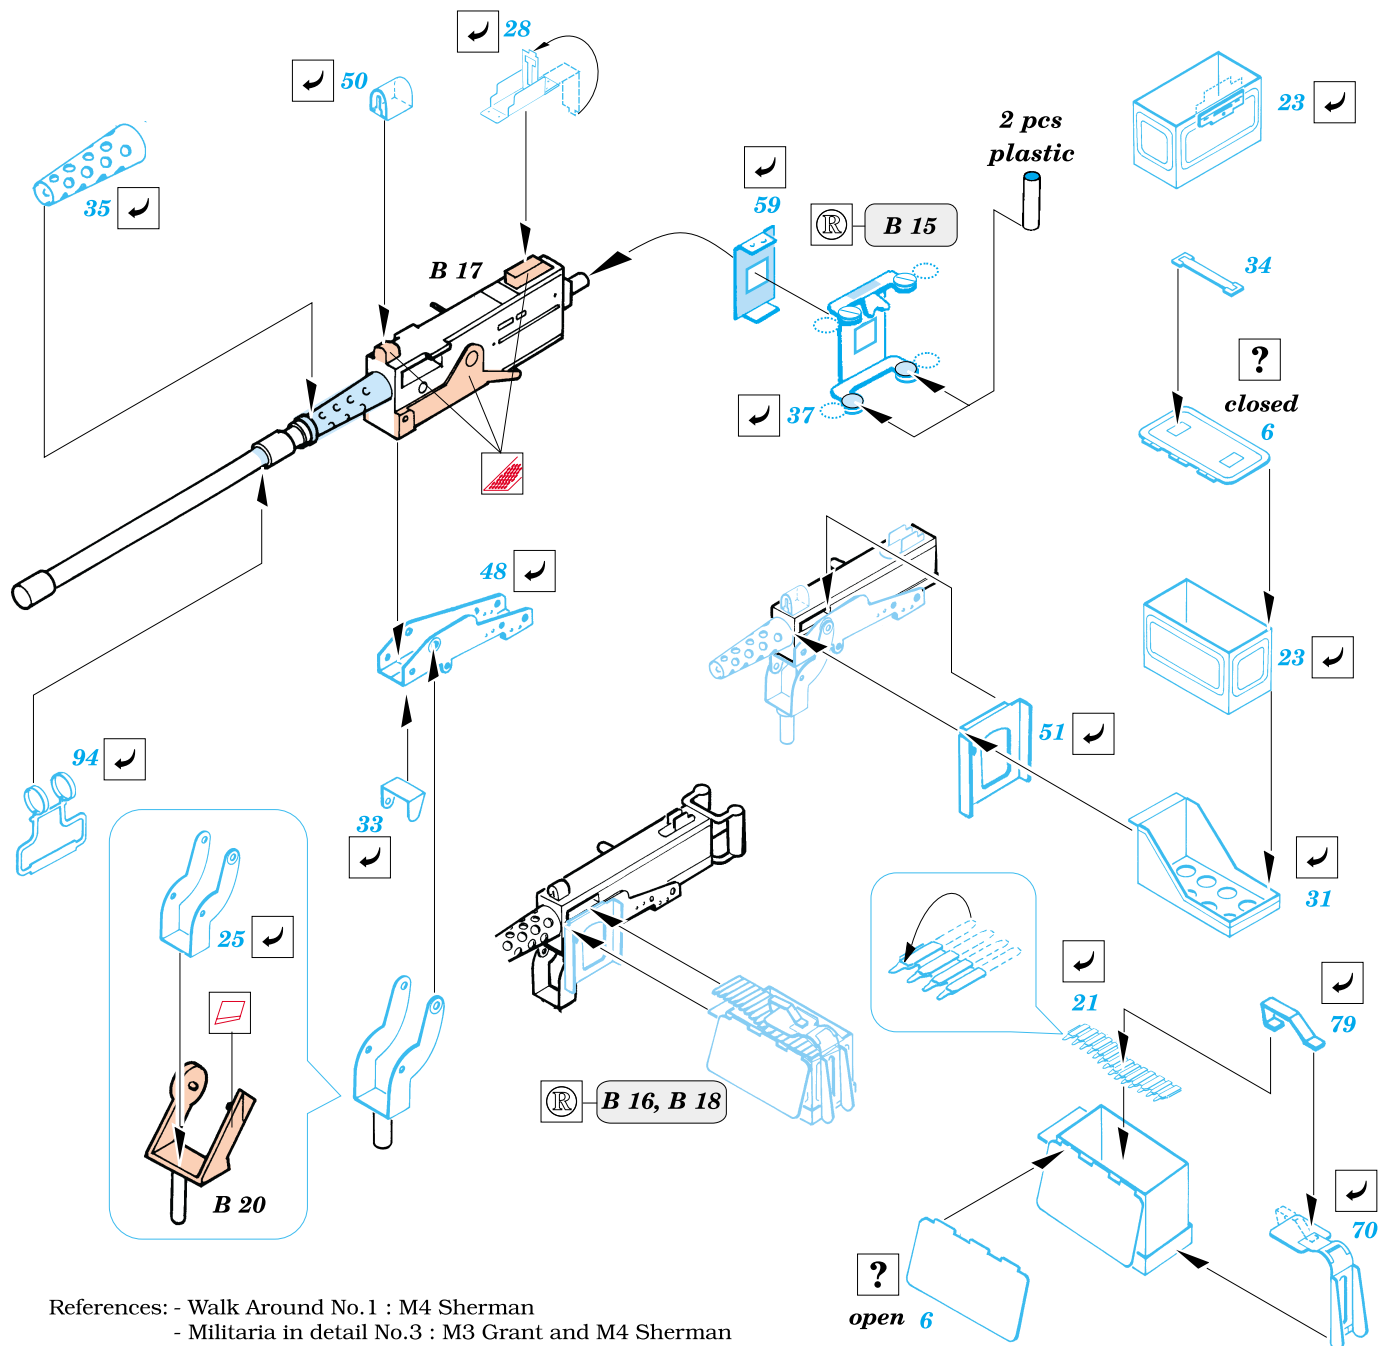

M4A3 Sherman

eduard

35 369

1/35 scale detail set for Tamiya kit • sada detailů pro model Tamiya 1/35

-  SYMMETRICAL ASSEMBLY
SYMETRICKÁ MONTÁ
-  REMOVE
ODSTRANIT
-  BEND
OHNOUT
-  REPLACE
NAHRADIT
-  GRIND
OBROUSIT
-  OPTION
VOLBA

 ORIGINAL KIT PARTS
PŮVODNÍ DÍLY STAVEBNICE

 PHOTO-ETCHED PARTS
LEPTANÉ DÍLY

 PARTS TO BE REMOVED
DÍLY K ODSTRANĚNÍ

References: - Walk Around No.1 : M4 Sherman
 - Militaria in detail No.3 : M3 Grant and M4 Sherman