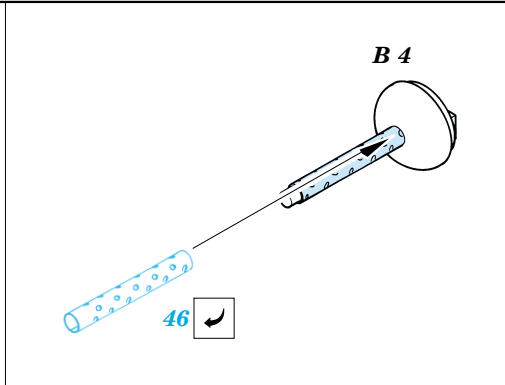

M4A3 Sherman

eduard

35 369

1/35 scale detail set for Tamiya kit • sada detailů pro model Tamiya 1/35

-  SYMMETRICAL ASSEMBLY
SYMETRICKÁ MONTÁ
-  REMOVE
ODSTRANIT
-  BEND
OHNOUT
-  REPLACE
NAHRADIT
-  GRIND
OBROUSIT
-  OPTION
VOLBA

 ORIGINAL KIT PARTS
PŮVODNÍ DÍLY STAVEBNICE

 PHOTO-ETCHED PARTS
LEPTANÉ DÍLY

 PARTS TO BE REMOVED
DÍLY K ODSTRANĚNÍ

References: - Walk Around No.1 : M4 Sherman
 - Militaria in detail No.3 : M3 Grant and M4 Sherman