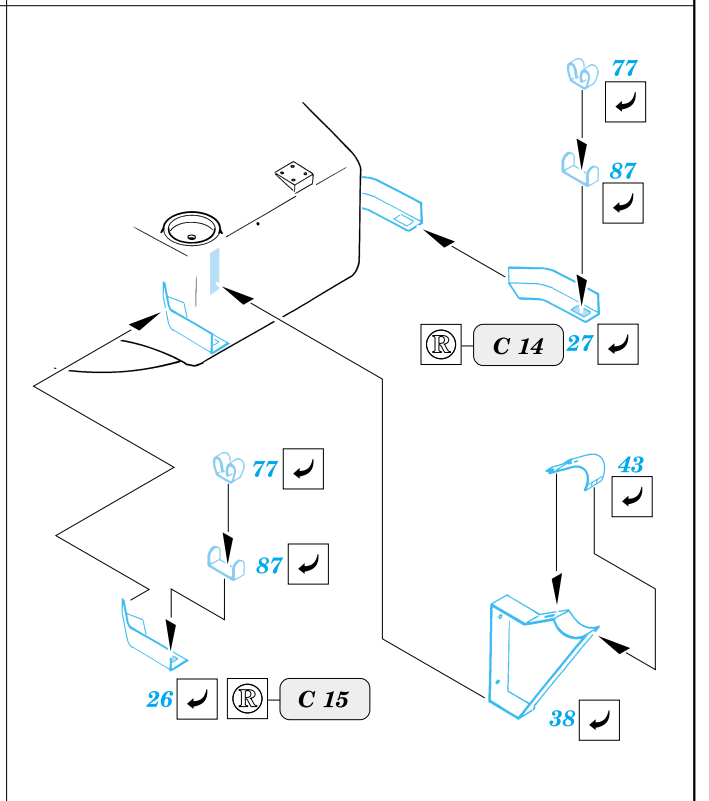

M4A3 Sherman

eduard

35 369

1/35 scale detail set for Tamiya kit • sada detailů pro model Tamiya 1/35

-  SYMMETRICAL ASSEMBLY
SYMETRICKÁ MONTÁ
-  REMOVE
ODSTRANIT
-  BEND
OHNOUT
-  REPLACE
NAHRADIT
-  GRIND
OBROUSIT
-  OPTION
VOLBA

 ORIGINAL KIT PARTS
PŮVODNÍ DÍLY STAVEBNICE

 PHOTO-ETCHED PARTS
LEPTANÉ DÍLY

 PARTS TO BE REMOVED
DÍLY K ODSTRANĚNÍ

References: - Walk Around No.1 : M4 Sherman
 - Militaria in detail No.3 : M3 Grant and M4 Sherman