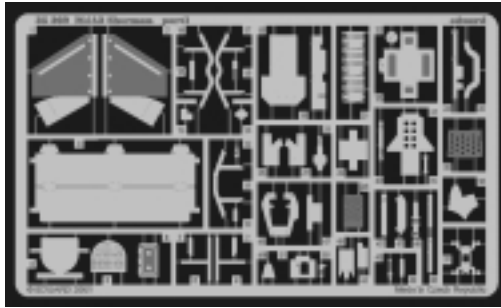

M4A3 Sherman

eduard

35 369

1/35 scale detail set for Tamiya kit • sada detailů pro model Tamiya 1/35

-  SYMMETRICAL ASSEMBLY
SYMETRICKÁ MONTÁ
-  REMOVE
ODSTRANIT
-  BEND
OHNOUT
-  REPLACE
NAHRADIT
-  GRIND
OBROUSIT
-  OPTION
VOLBA

 ORIGINAL KIT PARTS
PŮVODNÍ DÍLY STAVEBNICE

 PHOTO-ETCHED PARTS
LEPTANÉ DÍLY

 PARTS TO BE REMOVED
DÍLY K ODSTRANĚNÍ

References: - Walk Around No.1 : M4 Sherman
 - Militaria in detail No.3 : M3 Grant and M4 Sherman