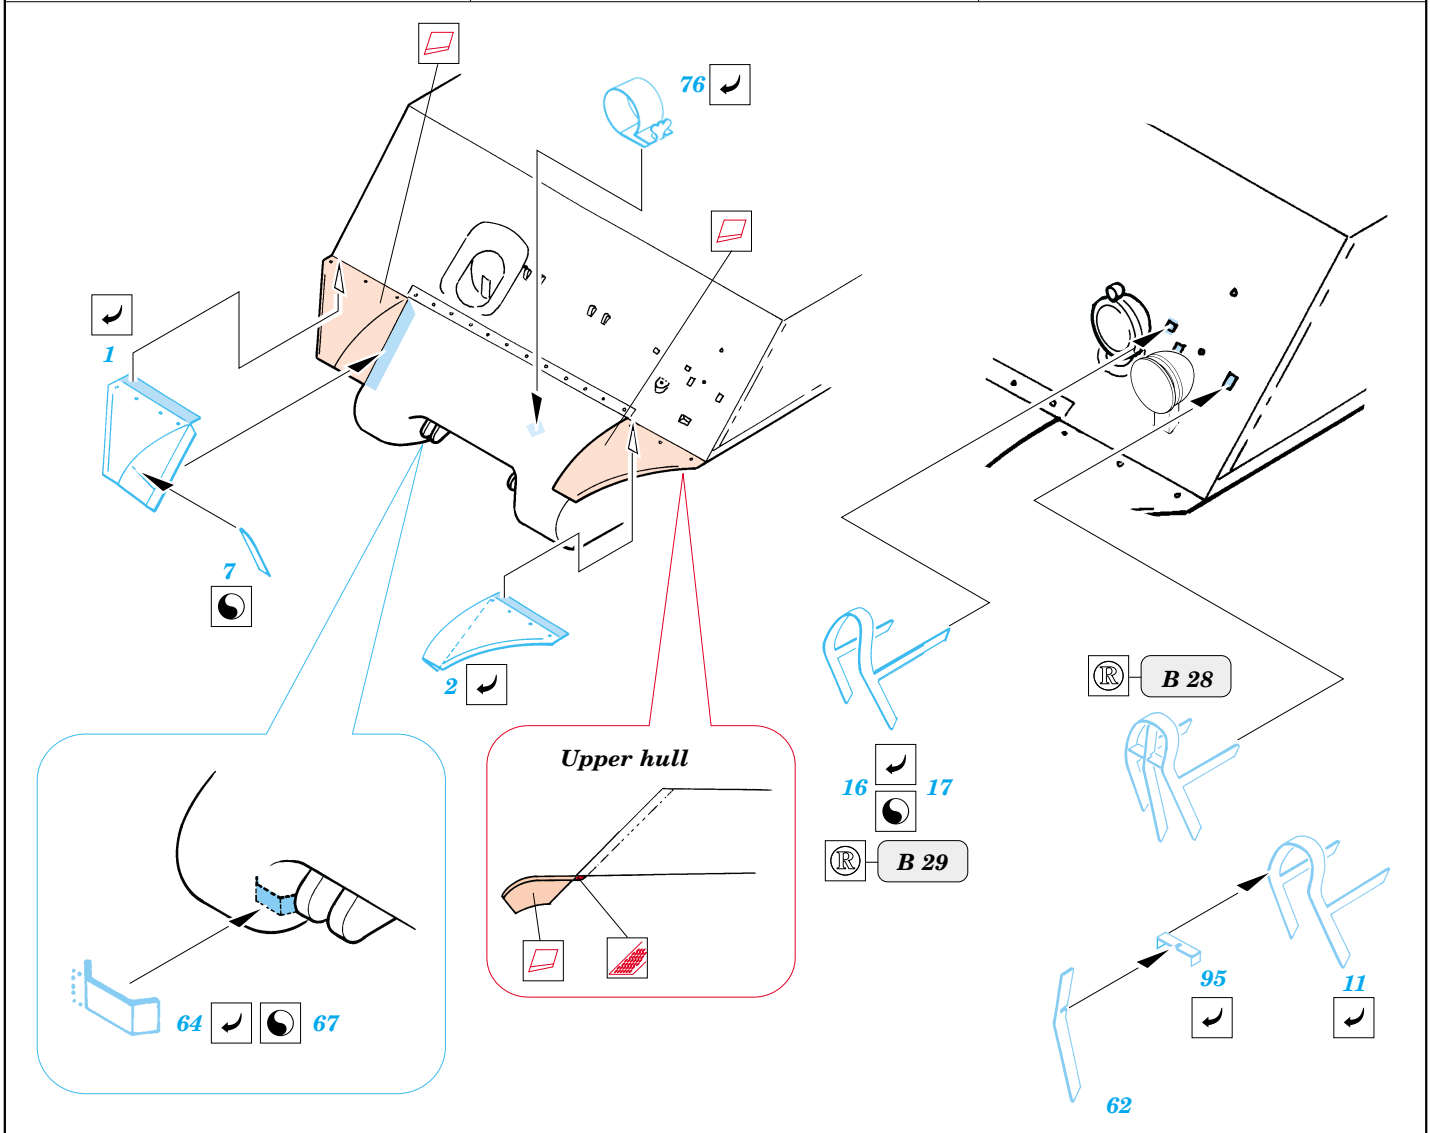

M4A3 Sherman

eduard

35 369

1/35 scale detail set for Tamiya kit • sada detailů pro model Tamiya 1/35

-  SYMMETRICAL ASSEMBLY
SYMETRICKÁ MONTÁ
-  REMOVE
ODSTRANIT
-  BEND
OHNOUT
-  REPLACE
NAHRADIT
-  GRIND
OBROUSIT
-  OPTION
VOLBA

 ORIGINAL KIT PARTS
PŮVODNÍ DÍLY STAVEBNICE

 PHOTO-ETCHED PARTS
LEPTANÉ DÍLY

 PARTS TO BE REMOVED
DÍLY K ODSTRANĚNÍ

References: - Walk Around No.1 : M4 Sherman
 - Militaria in detail No.3 : M3 Grant and M4 Sherman