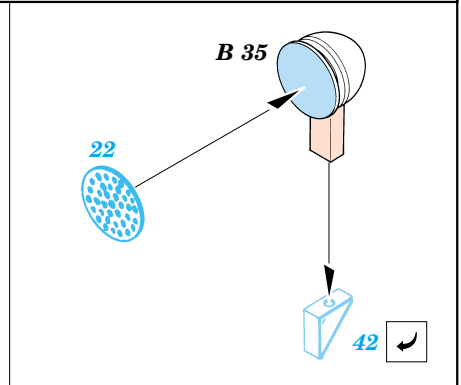

M4A3 Sherman

eduard

35 369

1/35 scale detail set for Tamiya kit • sada detailů pro model Tamiya 1/35

-  SYMMETRICAL ASSEMBLY
SYMETRICKÁ MONTÁ
-  REMOVE
ODSTRANIT
-  BEND
OHNOUT
-  REPLACE
NAHRADIT
-  GRIND
OBROUSIT
-  OPTION
VOLBA

 ORIGINAL KIT PARTS
PŮVODNÍ DÍLY STAVEBNICE

 PHOTO-ETCHED PARTS
LEPTANÉ DÍLY

 PARTS TO BE REMOVED
DÍLY K ODSTRANĚNÍ

References: - Walk Around No.1 : M4 Sherman
 - Militaria in detail No.3 : M3 Grant and M4 Sherman