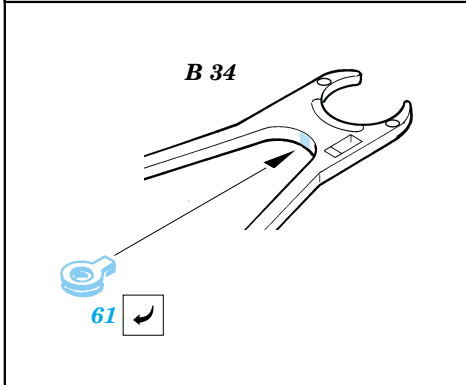

M4A3 Sherman

eduard

35 369

1/35 scale detail set for Tamiya kit • sada detailů pro model Tamiya 1/35

-  SYMMETRICAL ASSEMBLY
SYMETRICKÁ MONTÁ
-  REMOVE
ODSTRANIT
-  BEND
OHNOUT
-  REPLACE
NAHRADIT
-  GRIND
OBROUSIT
-  OPTION
VOLBA

 ORIGINAL KIT PARTS
PŮVODNÍ DÍLY STAVEBNICE

 PHOTO-ETCHED PARTS
LEPTANÉ DÍLY

 PARTS TO BE REMOVED
DÍLY K ODSTRANĚNÍ

References: - Walk Around No.1 : M4 Sherman
 - Militaria in detail No.3 : M3 Grant and M4 Sherman