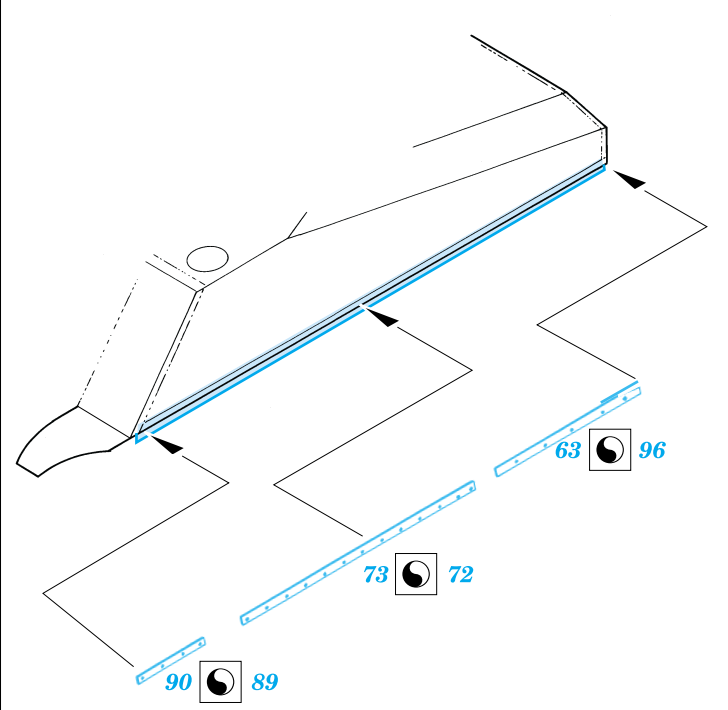

M4A3 Sherman

eduard

35 369

1/35 scale detail set for Tamiya kit • sada detailů pro model Tamiya 1/35

-  SYMMETRICAL ASSEMBLY
SYMETRICKÁ MONTÁ
-  REMOVE
ODSTRANIT
-  BEND
OHNOUT
-  REPLACE
NAHRADIT
-  GRIND
OBROUSIT
-  OPTION
VOLBA

 ORIGINAL KIT PARTS
PŮVODNÍ DÍLY STAVEBNICE

 PHOTO-ETCHED PARTS
LEPTANÉ DÍLY

 PARTS TO BE REMOVED
DÍLY K ODSTRANĚNÍ

References: - Walk Around No.1 : M4 Sherman
 - Militaria in detail No.3 : M3 Grant and M4 Sherman