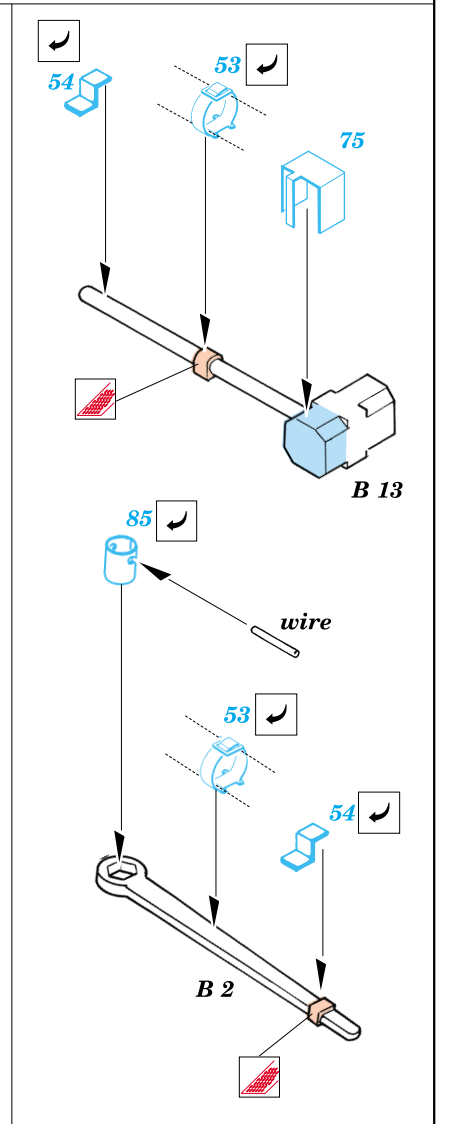

M4A3 Sherman

eduard

35 369

1/35 scale detail set for Tamiya kit • sada detailů pro model Tamiya 1/35

-  SYMMETRICAL ASSEMBLY
SYMETRICKÁ MONTÁ
-  REMOVE
ODSTRANIT
-  BEND
OHNOUT
-  REPLACE
NAHRADIT
-  GRIND
OBROUSIT
-  OPTION
VOLBA

 ORIGINAL KIT PARTS
PŮVODNÍ DÍLY STAVEBNICE

 PHOTO-ETCHED PARTS
LEPTANÉ DÍLY

 PARTS TO BE REMOVED
DÍLY K ODSTRANĚNÍ

References: - Walk Around No.1 : M4 Sherman
 - Militaria in detail No.3 : M3 Grant and M4 Sherman