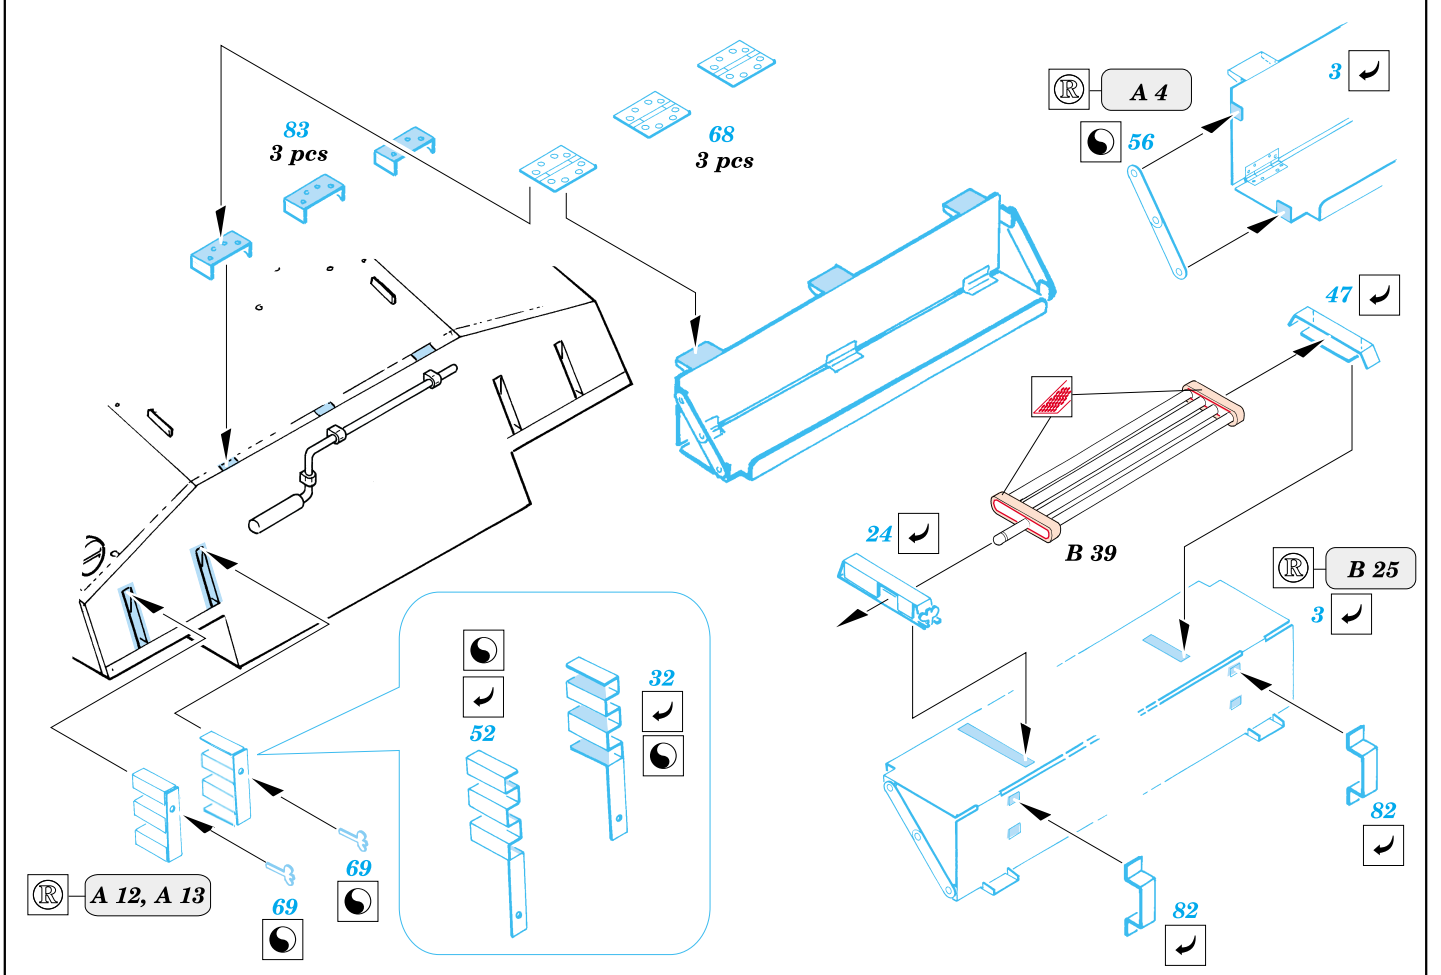

M4A3 Sherman

eduard

35 369

1/35 scale detail set for Tamiya kit • sada detailů pro model Tamiya 1/35

-  SYMMETRICAL ASSEMBLY
SYMETRICKÁ MONTÁ
-  REMOVE
ODSTRANIT
-  BEND
OHNOUT
-  REPLACE
NAHRADIT
-  GRIND
OBROUSIT
-  OPTION
VOLBA

 ORIGINAL KIT PARTS
PŮVODNÍ DÍLY STAVEBNICE

 PHOTO-ETCHED PARTS
LEPTANÉ DÍLY

 PARTS TO BE REMOVED
DÍLY K ODSTRANĚNÍ

References: - Walk Around No.1 : M4 Sherman
 - Militaria in detail No.3 : M3 Grant and M4 Sherman