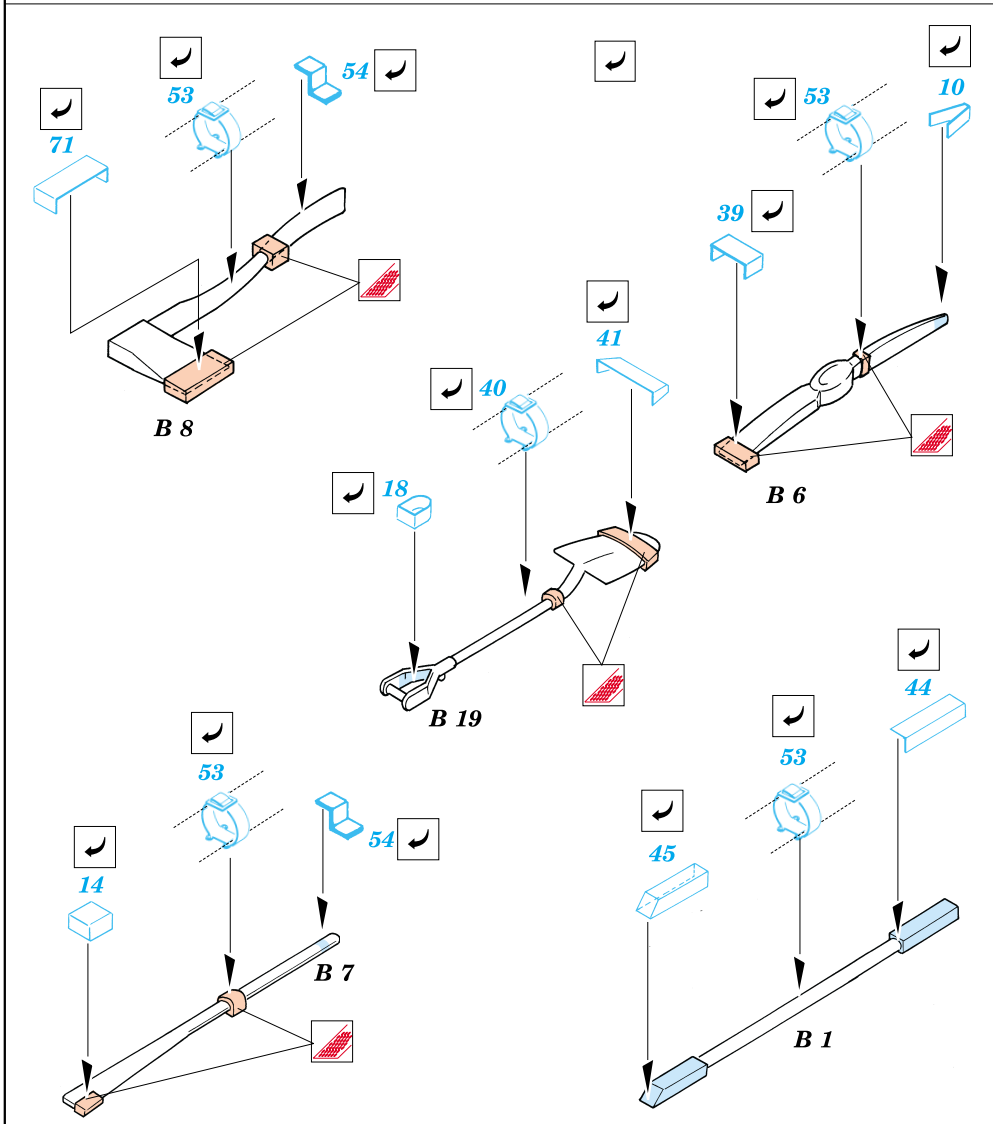

M4A3 Sherman

eduard

35 369

1/35 scale detail set for Tamiya kit • sada detailů pro model Tamiya 1/35

-  SYMMETRICAL ASSEMBLY
SYMETRICKÁ MONTÁ
-  REMOVE
ODSTRANIT
-  BEND
OHNOUT
-  REPLACE
NAHRADIT
-  GRIND
OBROUSIT
-  OPTION
VOLBA

 ORIGINAL KIT PARTS
PŮVODNÍ DÍLY STAVEBNICE

 PHOTO-ETCHED PARTS
LEPTANÉ DÍLY

 PARTS TO BE REMOVED
DÍLY K ODSTRANĚNÍ

References: - Walk Around No.1 : M4 Sherman
 - Militaria in detail No.3 : M3 Grant and M4 Sherman