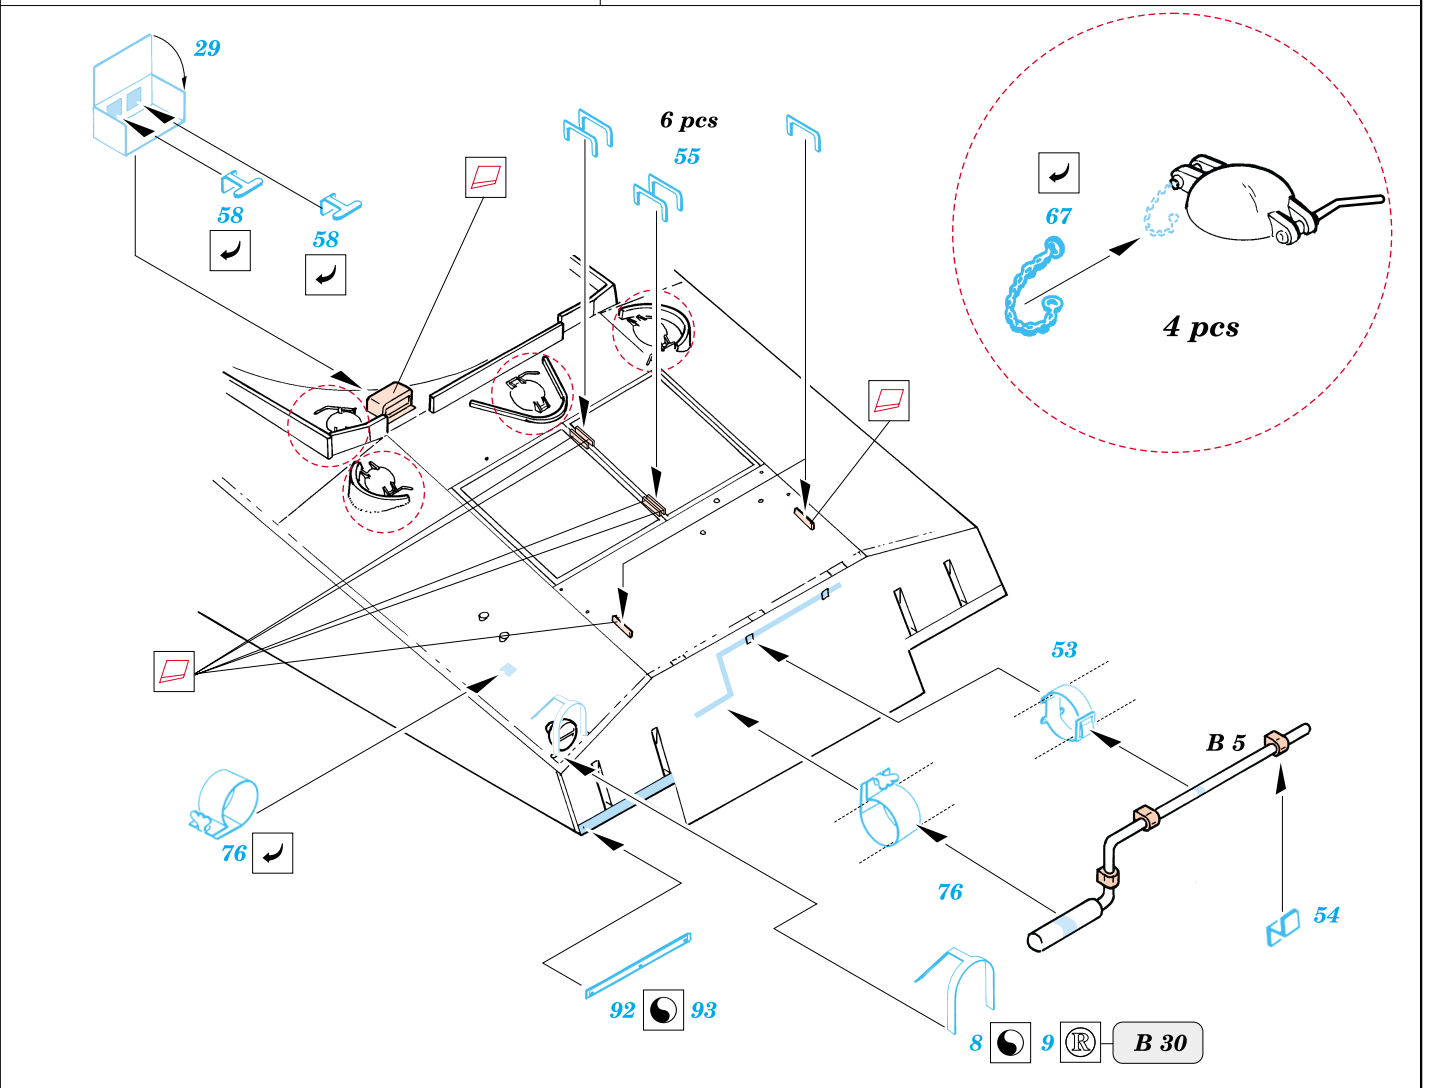

M4A3 Sherman

eduard

35 369

1/35 scale detail set for Tamiya kit • sada detailů pro model Tamiya 1/35

-  SYMMETRICAL ASSEMBLY
SYMETRICKÁ MONTÁ
-  REMOVE
ODSTRANIT
-  BEND
OHNOUT
-  REPLACE
NAHRADIT
-  GRIND
OBROUSIT
-  OPTION
VOLBA

 ORIGINAL KIT PARTS
PŮVODNÍ DÍLY STAVEBNICE

 PHOTO-ETCHED PARTS
LEPTANÉ DÍLY

 PARTS TO BE REMOVED
DÍLY K ODSTRANĚNÍ

References: - Walk Around No.1 : M4 Sherman
 - Militaria in detail No.3 : M3 Grant and M4 Sherman