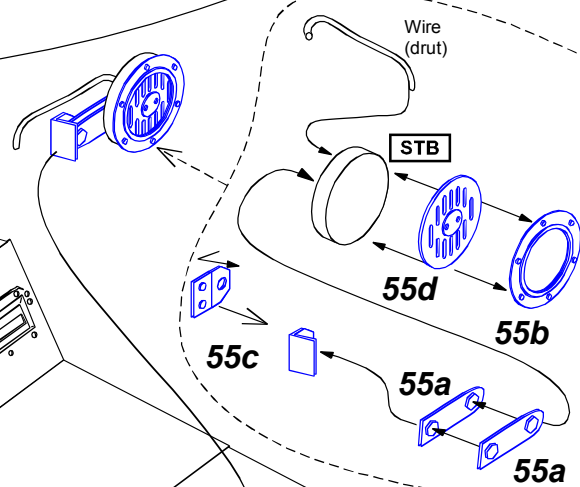

22

35c

kit part  
(część z modelu)

35b

46

Use model part as a filler (użyć części z modelu jako wypełnienie)

61

Reworked kit parts  
(przerobiona część z modelu)

Kit part  
(część z modelu)

64

MOV

PRS

RIV

Kit part  
(część z modelu)

Separately sold (oddzielnie w sprzedaży):  
- 35 064 - Upper hull for Panzer I, Ausf.B  
(Górny kadłub czołgu Panzer I,B)  
- 35 067 - Panzer I, Ausf.A & B interior  
(Wnętrze do Panzer I)  
- 35 A63 - Fenders for Panzer I, Ausf.A & B  
(Błotniki do Panzer I)