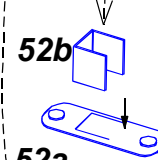

Kit part  
(część z modelu)

64

MOV

PRS

RIV

Kit part  
(część z modelu)

Separately sold (oddzielnie w sprzedaży):  
- 35 064 - Upper hull for Panzer I, Ausf.B  
(Górny kadłub czołgu Panzer I,B)  
- 35 067 - Panzer I, Ausf.A & B interior  
(Wnętrze do Panzer I)  
- 35 A63 - Fenders for Panzer I, Ausf.A & B  
(Błotniki do Panzer I)