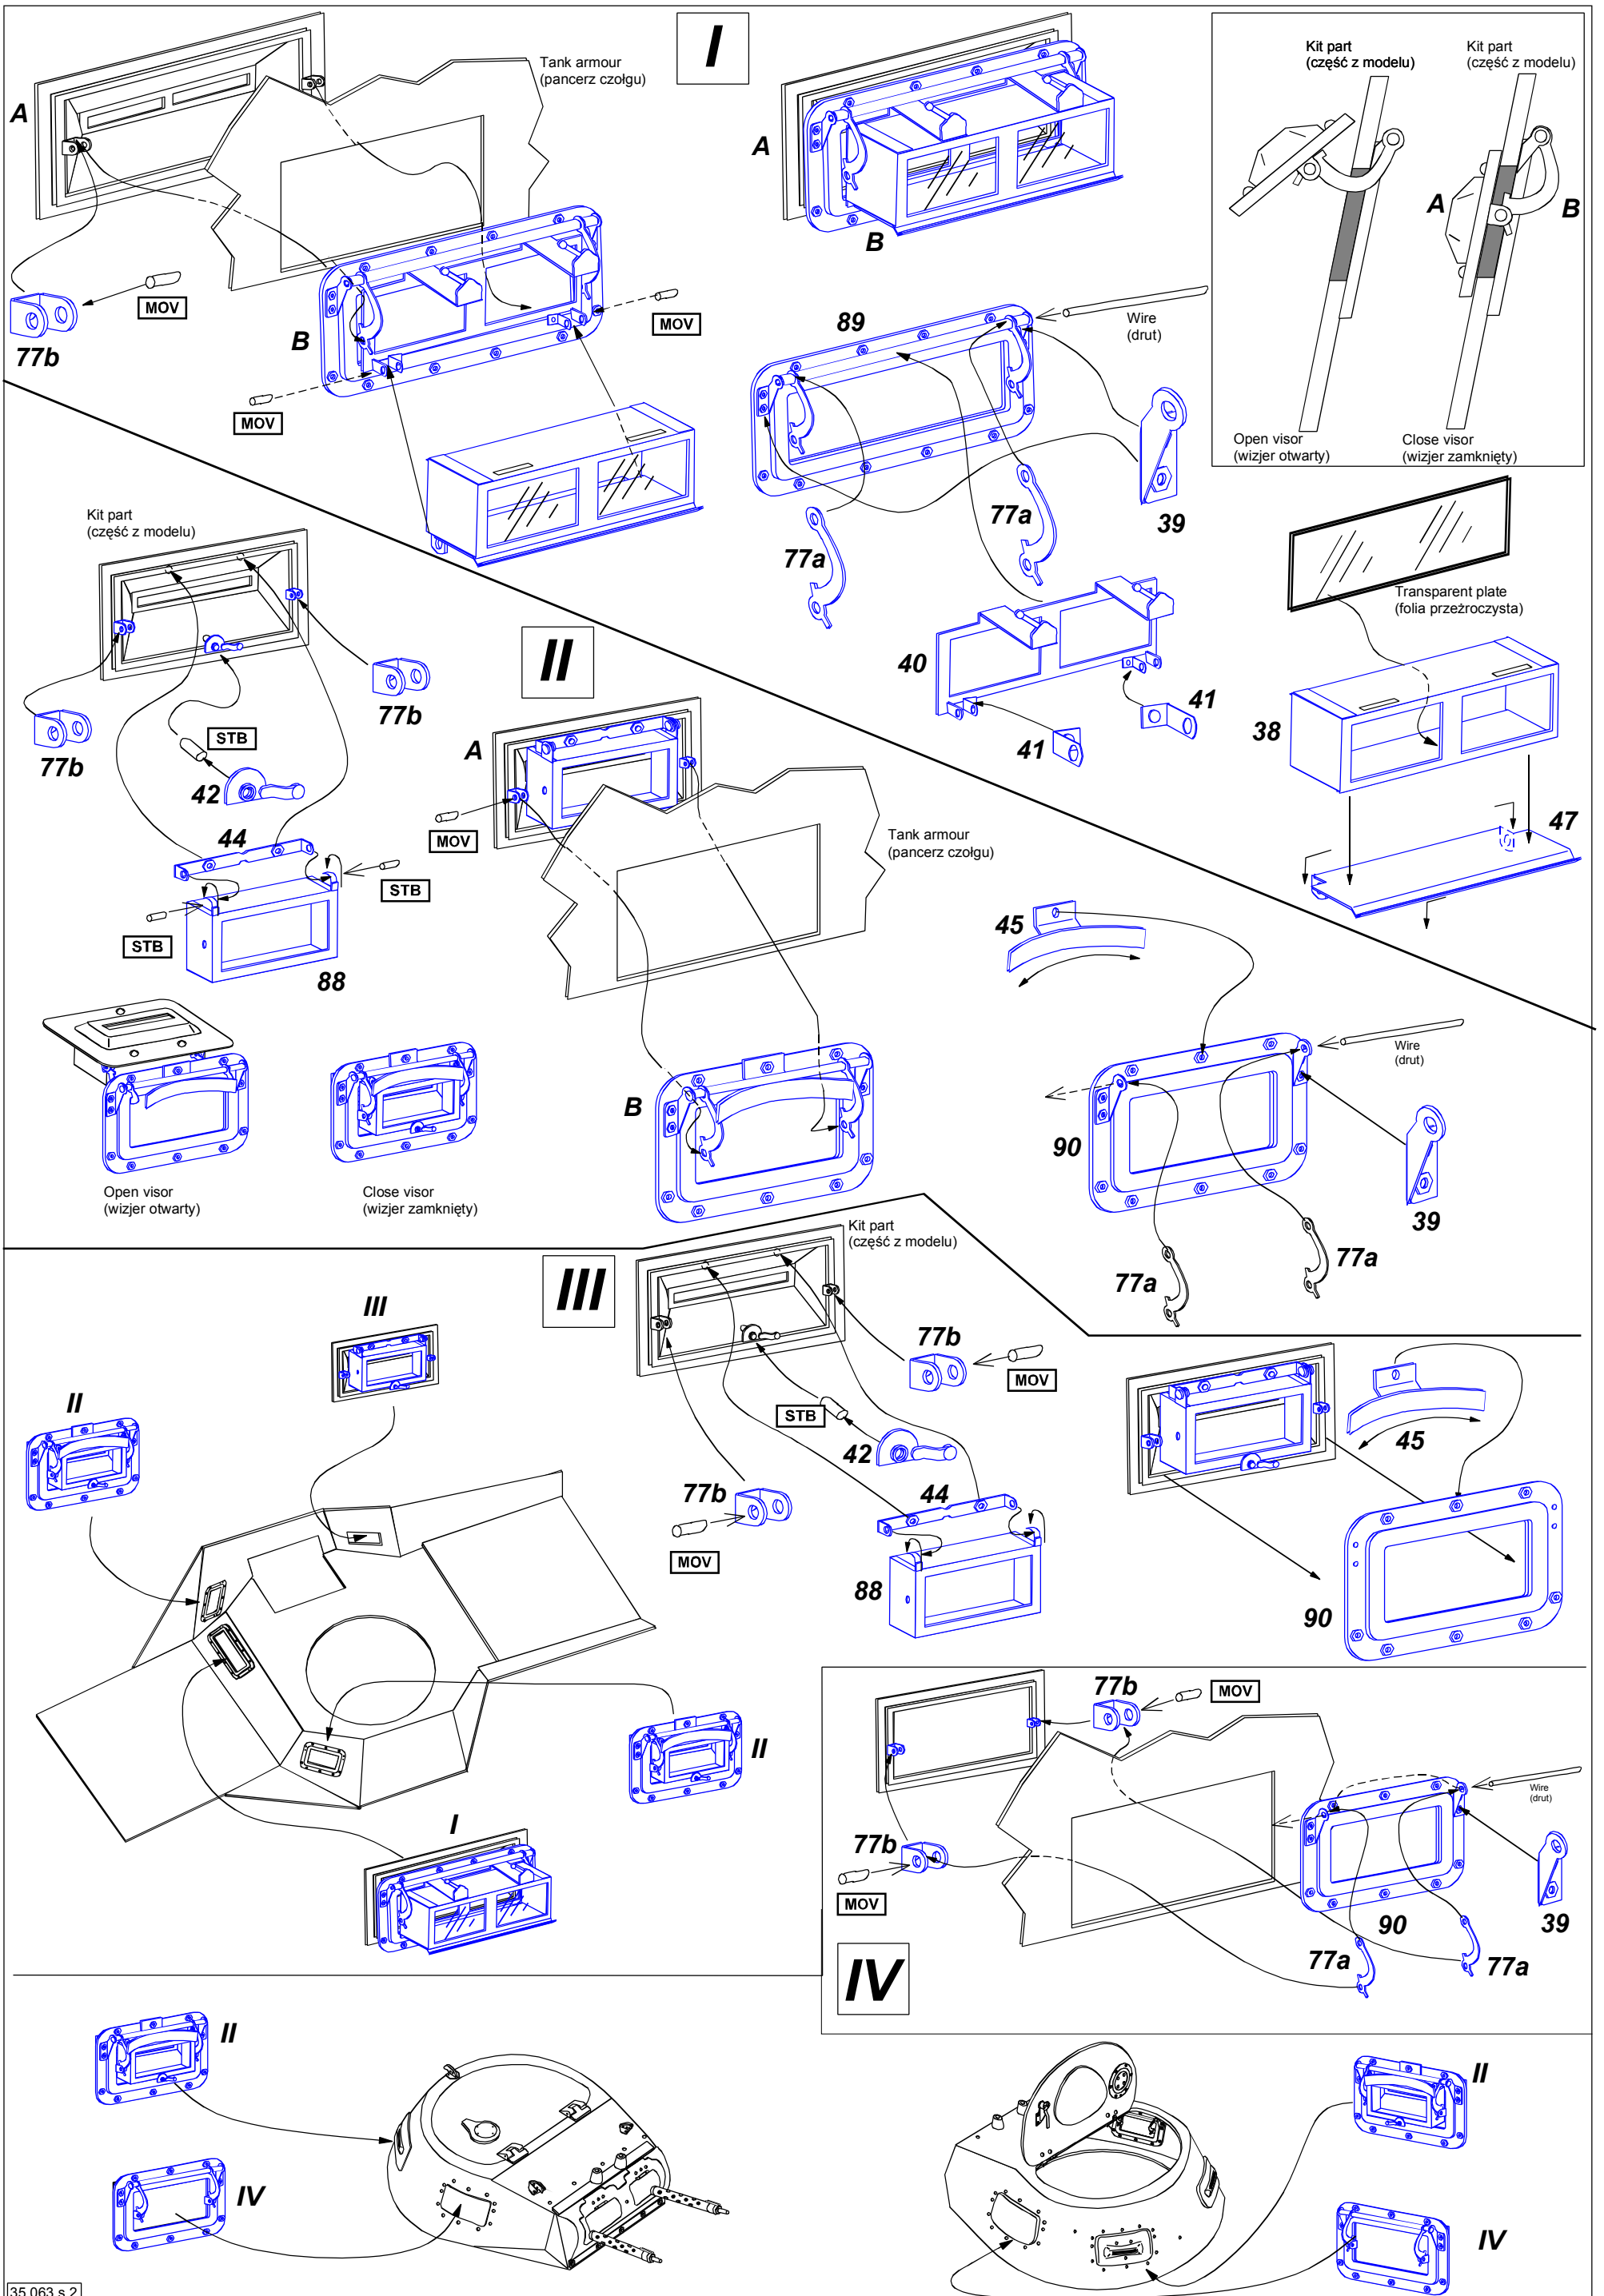

For more details for Panzer I, please look into NUTS & BOLTS Vol.07 (Aby zobaczyć więcej detali do Panzer I prosimy o zagłębienie do NUTS & BOLTS Vol.07)

11

Plastic plate 1,2 mm, parts no G,J use as stencil.  
(płytką tworzywa 1,2 mm, części nr G,J  
użyć jako szablonów i opitować krawędzie)