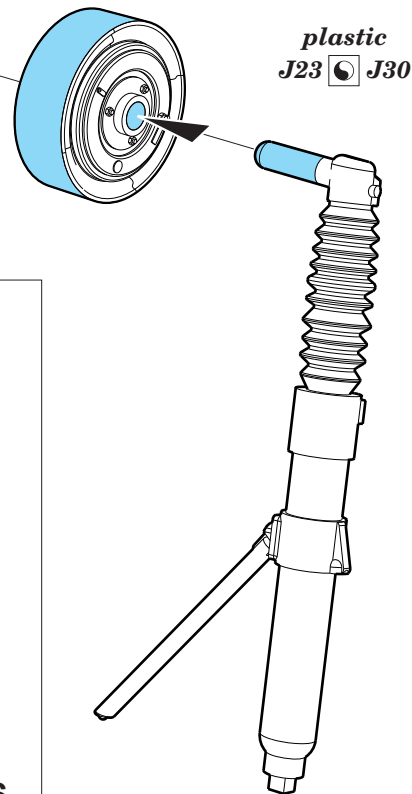

For Eduard kit

BEST BRASS RESIN AROUND!

 SYMMETRICAL ASSEMBLY
SYMETRICKÁ MONTÁŽ

 REMOVE
ODSTRANIT  BEND
OHNOUT

 GRIND
OBROUSIT  OPTION
VOLBA

 DRILL HOLE
VRTAT OTVOR  REPLACE
NAHRADIT

R2  R1

R4  R3