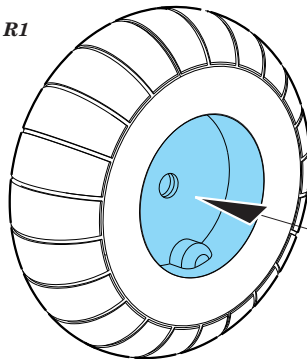

For Eduard kit

BEST BRASS RESIN AROUND!

 SYMMETRICAL ASSEMBLY
SYMETRICKÁ MONTÁŽ

 REMOVE
ODSTRANIT  BEND
OHNOUT

 GRIND
OBROUSIT  OPTION
VOLBA

 DRILL HOLE
VRTAT OTVOR  REPLACE
NAHRADIT

R2  R1

R4  R3

CORRECT POSITION OF WHEELS