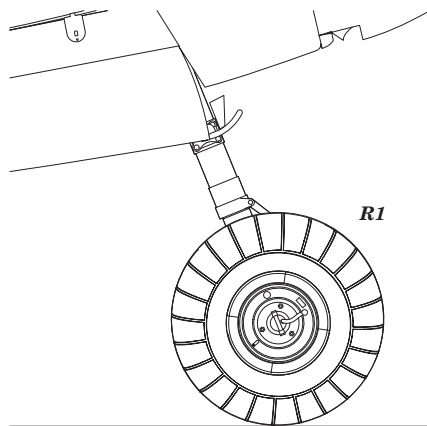

For Eduard kit

BEST BRASS RESIN AROUND!

 SYMMETRICAL ASSEMBLY
SYMETRICKÁ MONTÁŽ

 REMOVE
ODSTRANIT  BEND
OHNOUT

 GRIND
OBROUSIT  OPTION
VOLBA

 DRILL HOLE
VRTAT OTVOR  REPLACE
NAHRADIT

R2  R1

R4  R3

CORRECT POSITION OF WHEELS