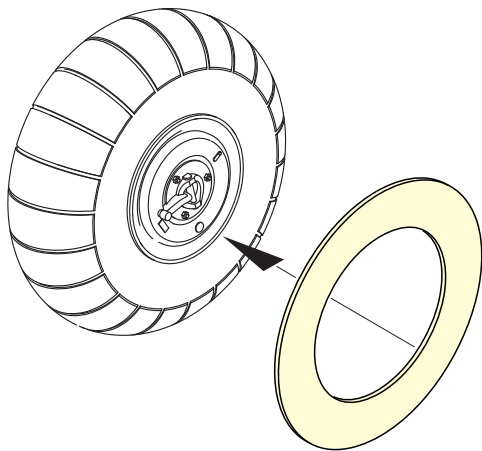

For Eduard kit

BEST BRASS RESIN AROUND!

 SYMMETRICAL ASSEMBLY
SYMETRICKÁ MONTÁŽ

 REMOVE
ODSTRANIT  BEND
OHNOUT

 GRIND
OBROUSIT  OPTION
VOLBA

 DRILL HOLE
VRTAT OTVOR  REPLACE
NAHRADIT

R2  R1

R4  R3

CORRECT POSITION OF WHEELS