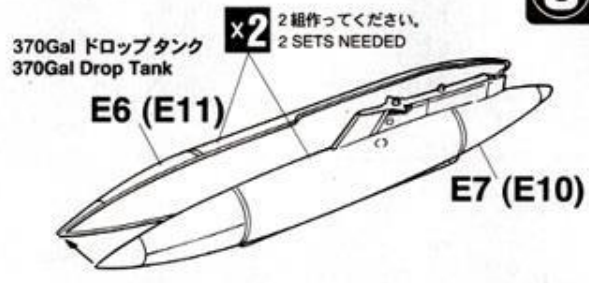

### 6 主脚の組み立て Main Gear Assembly

**7** キャンピの組み立て  
Canopy Assembly

キャンピーアクチュエーターの塗装参考図  
Canopy actuator Painting

**D12,D13**

 どちらかを選んでください。  
OPTIONAL

**8** 武装の取り付け  
Armament Installation

の部品は使用しません。  
Parts not for use.  
Teile werden nicht verwendet.  
Pièces à ne pas utiliser.  
Parti non per uso.  
Partes para no usar.  
不需要使用的部件