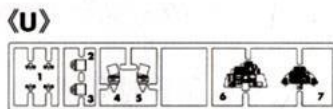

### 4 主翼の組み立て Wing Assembly

### 5 前脚の組み立て Nose Gear Assembly

### 6 主脚の組み立て Main Gear Assembly

**7** キャンピの組み立て  
Canopy Assembly

キャンピーアクチュエーターの塗装参考図  
Canopy actuator Painting

**D12,D13**

 どちらかを選んでください。  
OPTIONAL

**8** 武装の取り付け  
Armament Installation

の部品は使用しません。  
Parts not for use.  
Teile werden nicht verwendet.  
Pièces à ne pas utiliser.  
Parti non per uso.  
Partes para no usar.  
不需要使用的部件

2	H 2	ブラック (黒)	BLACK
8	H 8	シルバー (銀)	SILVER
13	H 53	ニュートラルグレー	NEUTRAL GRAY
※ 14	H 54	ネイビーブルー	NAVY BLUE
15	H 36	暗緑色 (中島系)	IJN GREEN (NAKAJIMA)
28	H 18	黒鉄色	STEEL
33	H 12	つや消しブラック	FLAT BLACK
38	H 78	オリーブドラブ (2)	OLIVE DRAB (2)
47	H 90	クリアーレッド	CLEAR RED
50	H 93	クリアーブルー	CLEAR BLUE
52	H 48	フィールドグレー (2)	FIELD GRAY (2)
54	H 80	カーキグリーン	KHAKI GREEN
※ 72	H 56	ミディアムブルー	MEDIUM BLUE
92		セミグロスブラック	SEMI GROSS BLACK
137	H 77	タイヤブラック	TIRE BLACK
305		グレーFS36118	GRAY FS36118
307		グレーFS36320	GRAY FS36320
316		ホワイトFS17875	WHITE FS17875
317		グレーFS36231	GRAY FS36231
327		レッドFS11136	RED FS11136
329		イエローFS13538	YELLOW FS13538