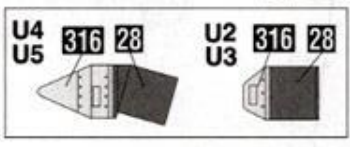

### 6 主脚の組み立て Main Gear Assembly

**7** キャンピの組み立て  
Canopy Assembly

キャンピーアクチュエーターの塗装参考図  
Canopy actuator Painting

**D12,D13**

 どちらかを選んでください。  
OPTIONAL

**8** 武装の取り付け  
Armament Installation

の部品は使用しません。  
Parts not for use.  
Teile werden nicht verwendet.  
Pièces à ne pas utiliser.  
Parti non per uso.  
Partes para no usar.  
不需要使用的部件

2	H 2	ブラック (黒)	BLACK
8	H 8	シルバー (銀)	SILVER
13	H 53	ニュートラルグレー	NEUTRAL GRAY
※ 14	H 54	ネイビーブルー	NAVY BLUE
15	H 36	暗緑色 (中島系)	IJN GREEN (NAKAJIMA)
28	H 18	黒鉄色	STEEL
33	H 12	つや消しブラック	FLAT BLACK
38	H 78	オリーブドラブ (2)	OLIVE DRAB (2)
47	H 90	クリアーレッド	CLEAR RED
50	H 93	クリアーブルー	CLEAR BLUE
52	H 48	フィールドグレー (2)	FIELD GRAY (2)
54	H 80	カーキグリーン	KHAKI GREEN
※ 72	H 56	ミディアムブルー	MEDIUM BLUE
92		セミグロスブラック	SEMI GROSS BLACK
137	H 77	タイヤブラック	TIRE BLACK
305		グレーFS36118	GRAY FS36118
307		グレーFS36320	GRAY FS36320
316		ホワイトFS17875	WHITE FS17875
317		グレーFS36231	GRAY FS36231
327		レッドFS11136	RED FS11136
329		イエローFS13538	YELLOW FS13538