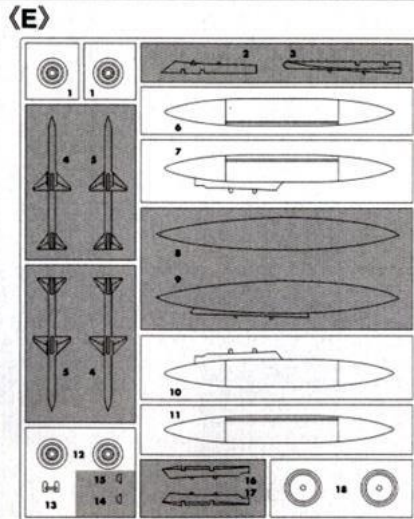

### 4 主翼の組み立て Wing Assembly

### 5 前脚の組み立て Nose Gear Assembly

### 6 主脚の組み立て Main Gear Assembly

**7** キャンピの組み立て  
Canopy Assembly

キャンピーアクチュエーターの塗装参考図  
Canopy actuator Painting

**D12,D13**

 どちらかを選んでください。  
OPTIONAL

**8** 武装の取り付け  
Armament Installation

の部品は使用しません。  
Parts not for use.  
Teile werden nicht verwendet.  
Pièces à ne pas utiliser.  
Parti non per uso.  
Partes para no usar.  
不需要使用的部件