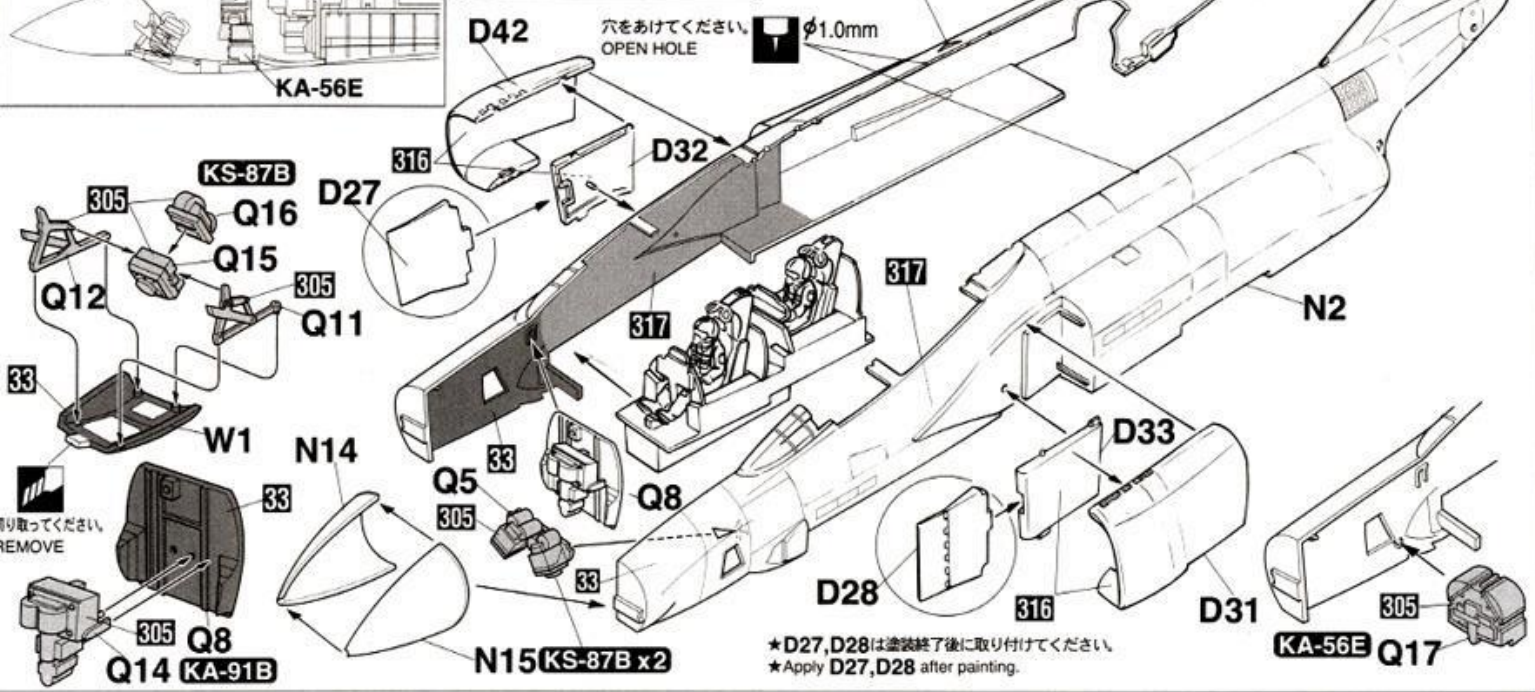

**1** パイロットの組み立て  
Figure Assembly

★パイロット、シートは7回で、取り付けることもできます。  
★Figures and seats can be installed at Step 7

パネルの塗装参考図  
Panel Painting

**2** コックピットの組み立て  
Cockpit Assembly

**3** 胴体の組み立て  
Fuselage Assembly

### 4 主翼の組み立て Wing Assembly

### 5 前脚の組み立て Nose Gear Assembly