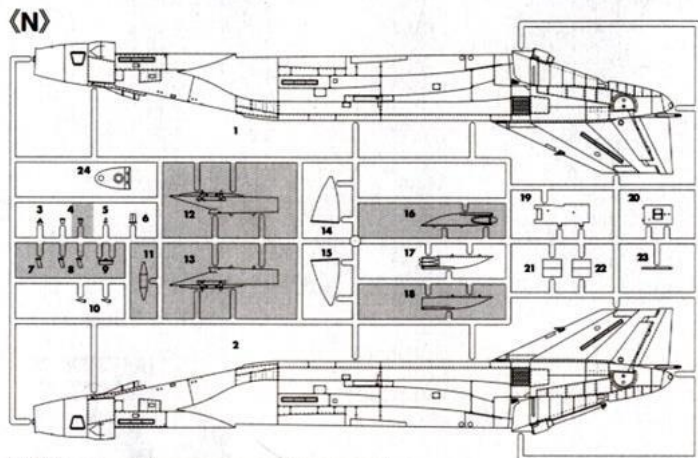

### 4 主翼の組み立て Wing Assembly

### 5 前脚の組み立て Nose Gear Assembly

### 6 主脚の組み立て Main Gear Assembly

**7** キャンピの組み立て  
Canopy Assembly

キャンピーアクチュエーターの塗装参考図  
Canopy actuator Painting

**D12,D13**

 どちらかを選んでください。  
OPTIONAL

**8** 武装の取り付け  
Armament Installation

の部品は使用しません。  
Parts not for use.  
Teile werden nicht verwendet.  
Pièces à ne pas utiliser.  
Parti non per uso.  
Partes para no usar.  
不需要使用的部件