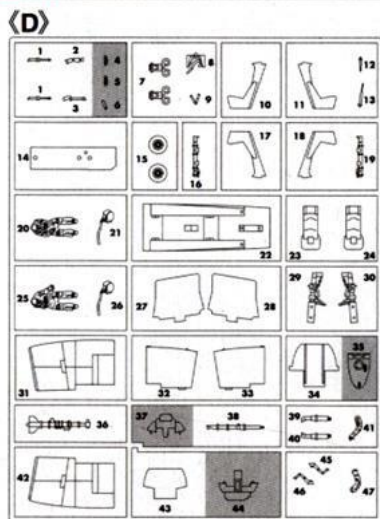

### 4 主翼の組み立て Wing Assembly

### 5 前脚の組み立て Nose Gear Assembly

### 6 主脚の組み立て Main Gear Assembly

**7** キャンピの組み立て  
Canopy Assembly

キャンピーアクチュエーターの塗装参考図  
Canopy actuator Painting

**D12,D13**

 どちらかを選んでください。  
OPTIONAL

**8** 武装の取り付け  
Armament Installation

の部品は使用しません。  
Parts not for use.  
Teile werden nicht verwendet.  
Pièces à ne pas utiliser.  
Parti non per uso.  
Partes para no usar.  
不需要使用的部件