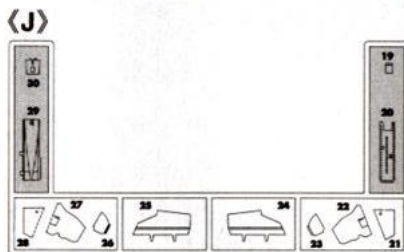

### 6 主脚の組み立て Main Gear Assembly

**7** キャンピの組み立て  
Canopy Assembly

キャンピーアクチュエーターの塗装参考図  
Canopy actuator Painting

**D12,D13**

 どちらかを選んでください。  
OPTIONAL

**8** 武装の取り付け  
Armament Installation

の部品は使用しません。  
Parts not for use.  
Teile werden nicht verwendet.  
Pièces à ne pas utiliser.  
Parti non per uso.  
Partes para no usar.  
不需要使用的部件