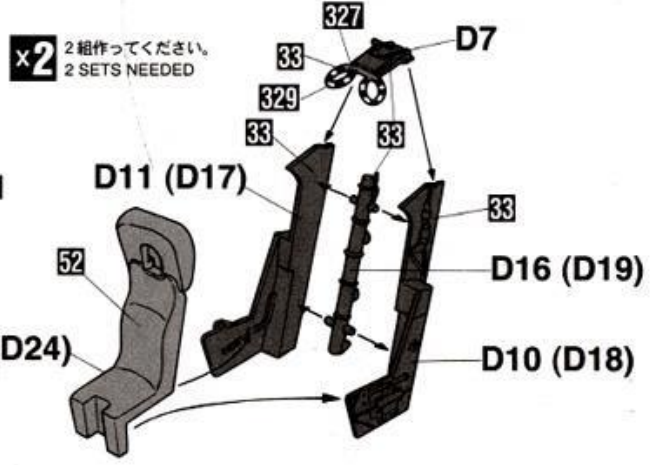

**1** パイロットの組み立て  
Figure Assembly

★パイロット、シートは7回で、取り付けることもできます。  
★Figures and seats can be installed at Step 7

パネルの塗装参考図  
Panel Painting

**2** コックピットの組み立て  
Cockpit Assembly

**3** 胴体の組み立て  
Fuselage Assembly

### 4 主翼の組み立て Wing Assembly