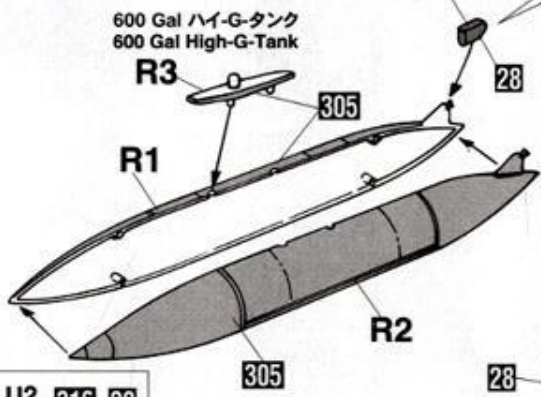

### 6 主脚の組み立て Main Gear Assembly

**7** キャンピの組み立て  
Canopy Assembly

キャンピーアクチュエーターの塗装参考図  
Canopy actuator Painting

**D12,D13**

 どちらかを選んでください。  
OPTIONAL

**8** 武装の取り付け  
Armament Installation

の部品は使用しません。  
Parts not for use.  
Teile werden nicht verwendet.  
Pièces à ne pas utiliser.  
Parti non per uso.  
Partes para no usar.  
不需要使用的部件