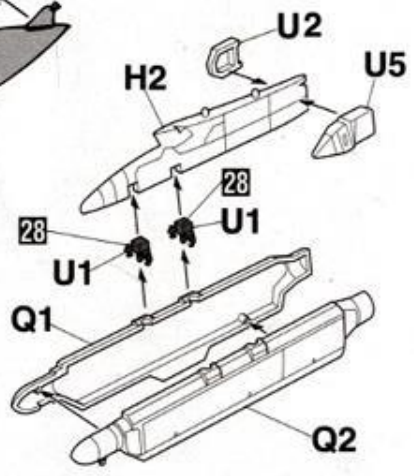

### 4 主翼の組み立て Wing Assembly

### 5 前脚の組み立て Nose Gear Assembly

### 6 主脚の組み立て Main Gear Assembly

**7** キャンピの組み立て  
Canopy Assembly

キャンピーアクチュエーターの塗装参考図  
Canopy actuator Painting

**D12,D13**

 どちらかを選んでください。  
OPTIONAL

**8** 武装の取り付け  
Armament Installation

の部品は使用しません。  
Parts not for use.  
Teile werden nicht verwendet.  
Pièces à ne pas utiliser.  
Parti non per uso.  
Partes para no usar.  
不需要使用的部件