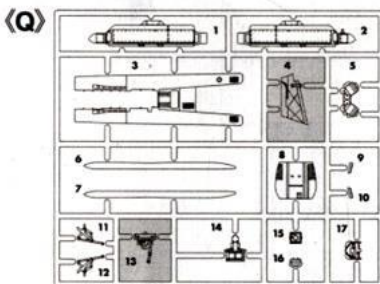

### 4 主翼の組み立て Wing Assembly

### 5 前脚の組み立て Nose Gear Assembly

### 6 主脚の組み立て Main Gear Assembly

**7** キャンピの組み立て  
Canopy Assembly

キャンピーアクチュエーターの塗装参考図  
Canopy actuator Painting

**D12,D13**

 どちらかを選んでください。  
OPTIONAL

**8** 武装の取り付け  
Armament Installation

の部品は使用しません。  
Parts not for use.  
Teile werden nicht verwendet.  
Pièces à ne pas utiliser.  
Parti non per uso.  
Partes para no usar.  
不需要使用的部件