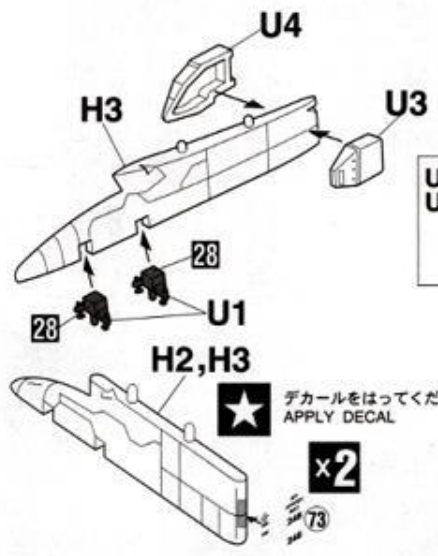

### 4 主翼の組み立て Wing Assembly

### 5 前脚の組み立て Nose Gear Assembly

### 6 主脚の組み立て Main Gear Assembly

**7** キャンピの組み立て  
Canopy Assembly

キャンピーアクチュエーターの塗装参考図  
Canopy actuator Painting

**D12,D13**

 どちらかを選んでください。  
OPTIONAL

**8** 武装の取り付け  
Armament Installation

の部品は使用しません。  
Parts not for use.  
Teile werden nicht verwendet.  
Pièces à ne pas utiliser.  
Parti non per uso.  
Partes para no usar.  
不需要使用的部件