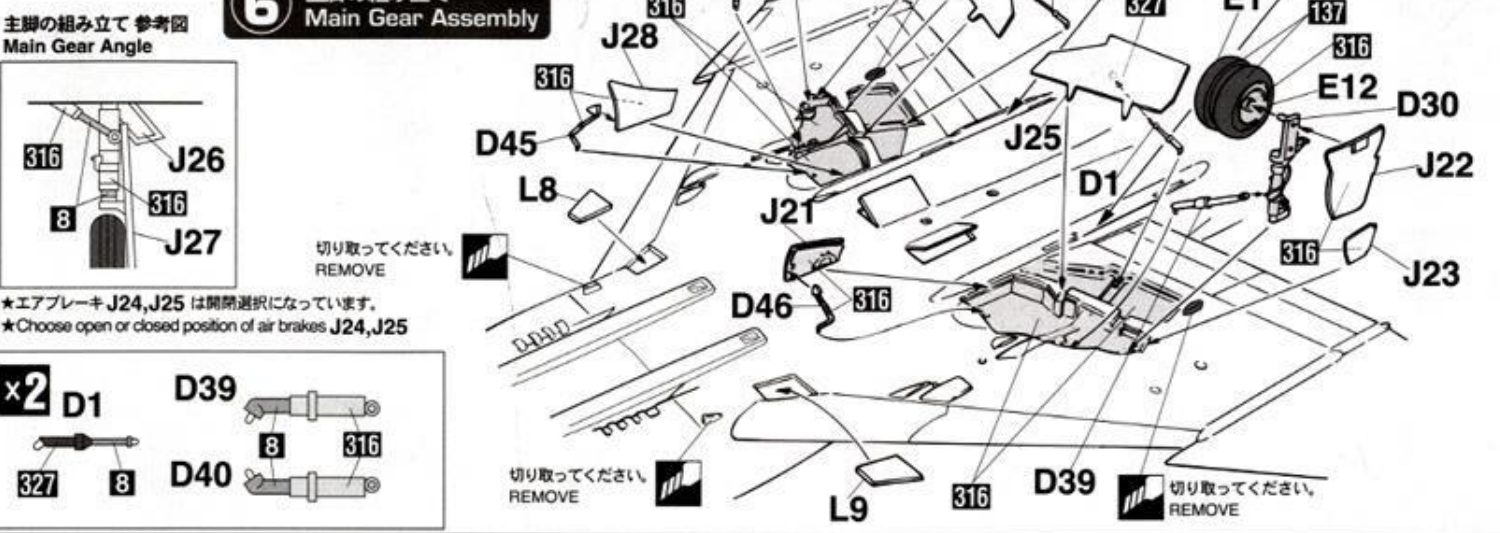

6 主脚の組み立て Main Gear Assembly