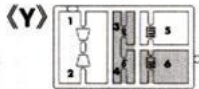

### 4 主翼の組み立て Wing Assembly

### 5 前脚の組み立て Nose Gear Assembly

### 6 主脚の組み立て Main Gear Assembly

**7** キャンピの組み立て  
Canopy Assembly

キャンピーアクチュエーターの塗装参考図  
Canopy actuator Painting

**D12,D13**

 どちらかを選んでください。  
OPTIONAL

**8** 武装の取り付け  
Armament Installation

の部品は使用しません。  
Parts not for use.  
Teile werden nicht verwendet.  
Pièces à ne pas utiliser.  
Parti non per uso.  
Partes para no usar.  
不需要使用的部件