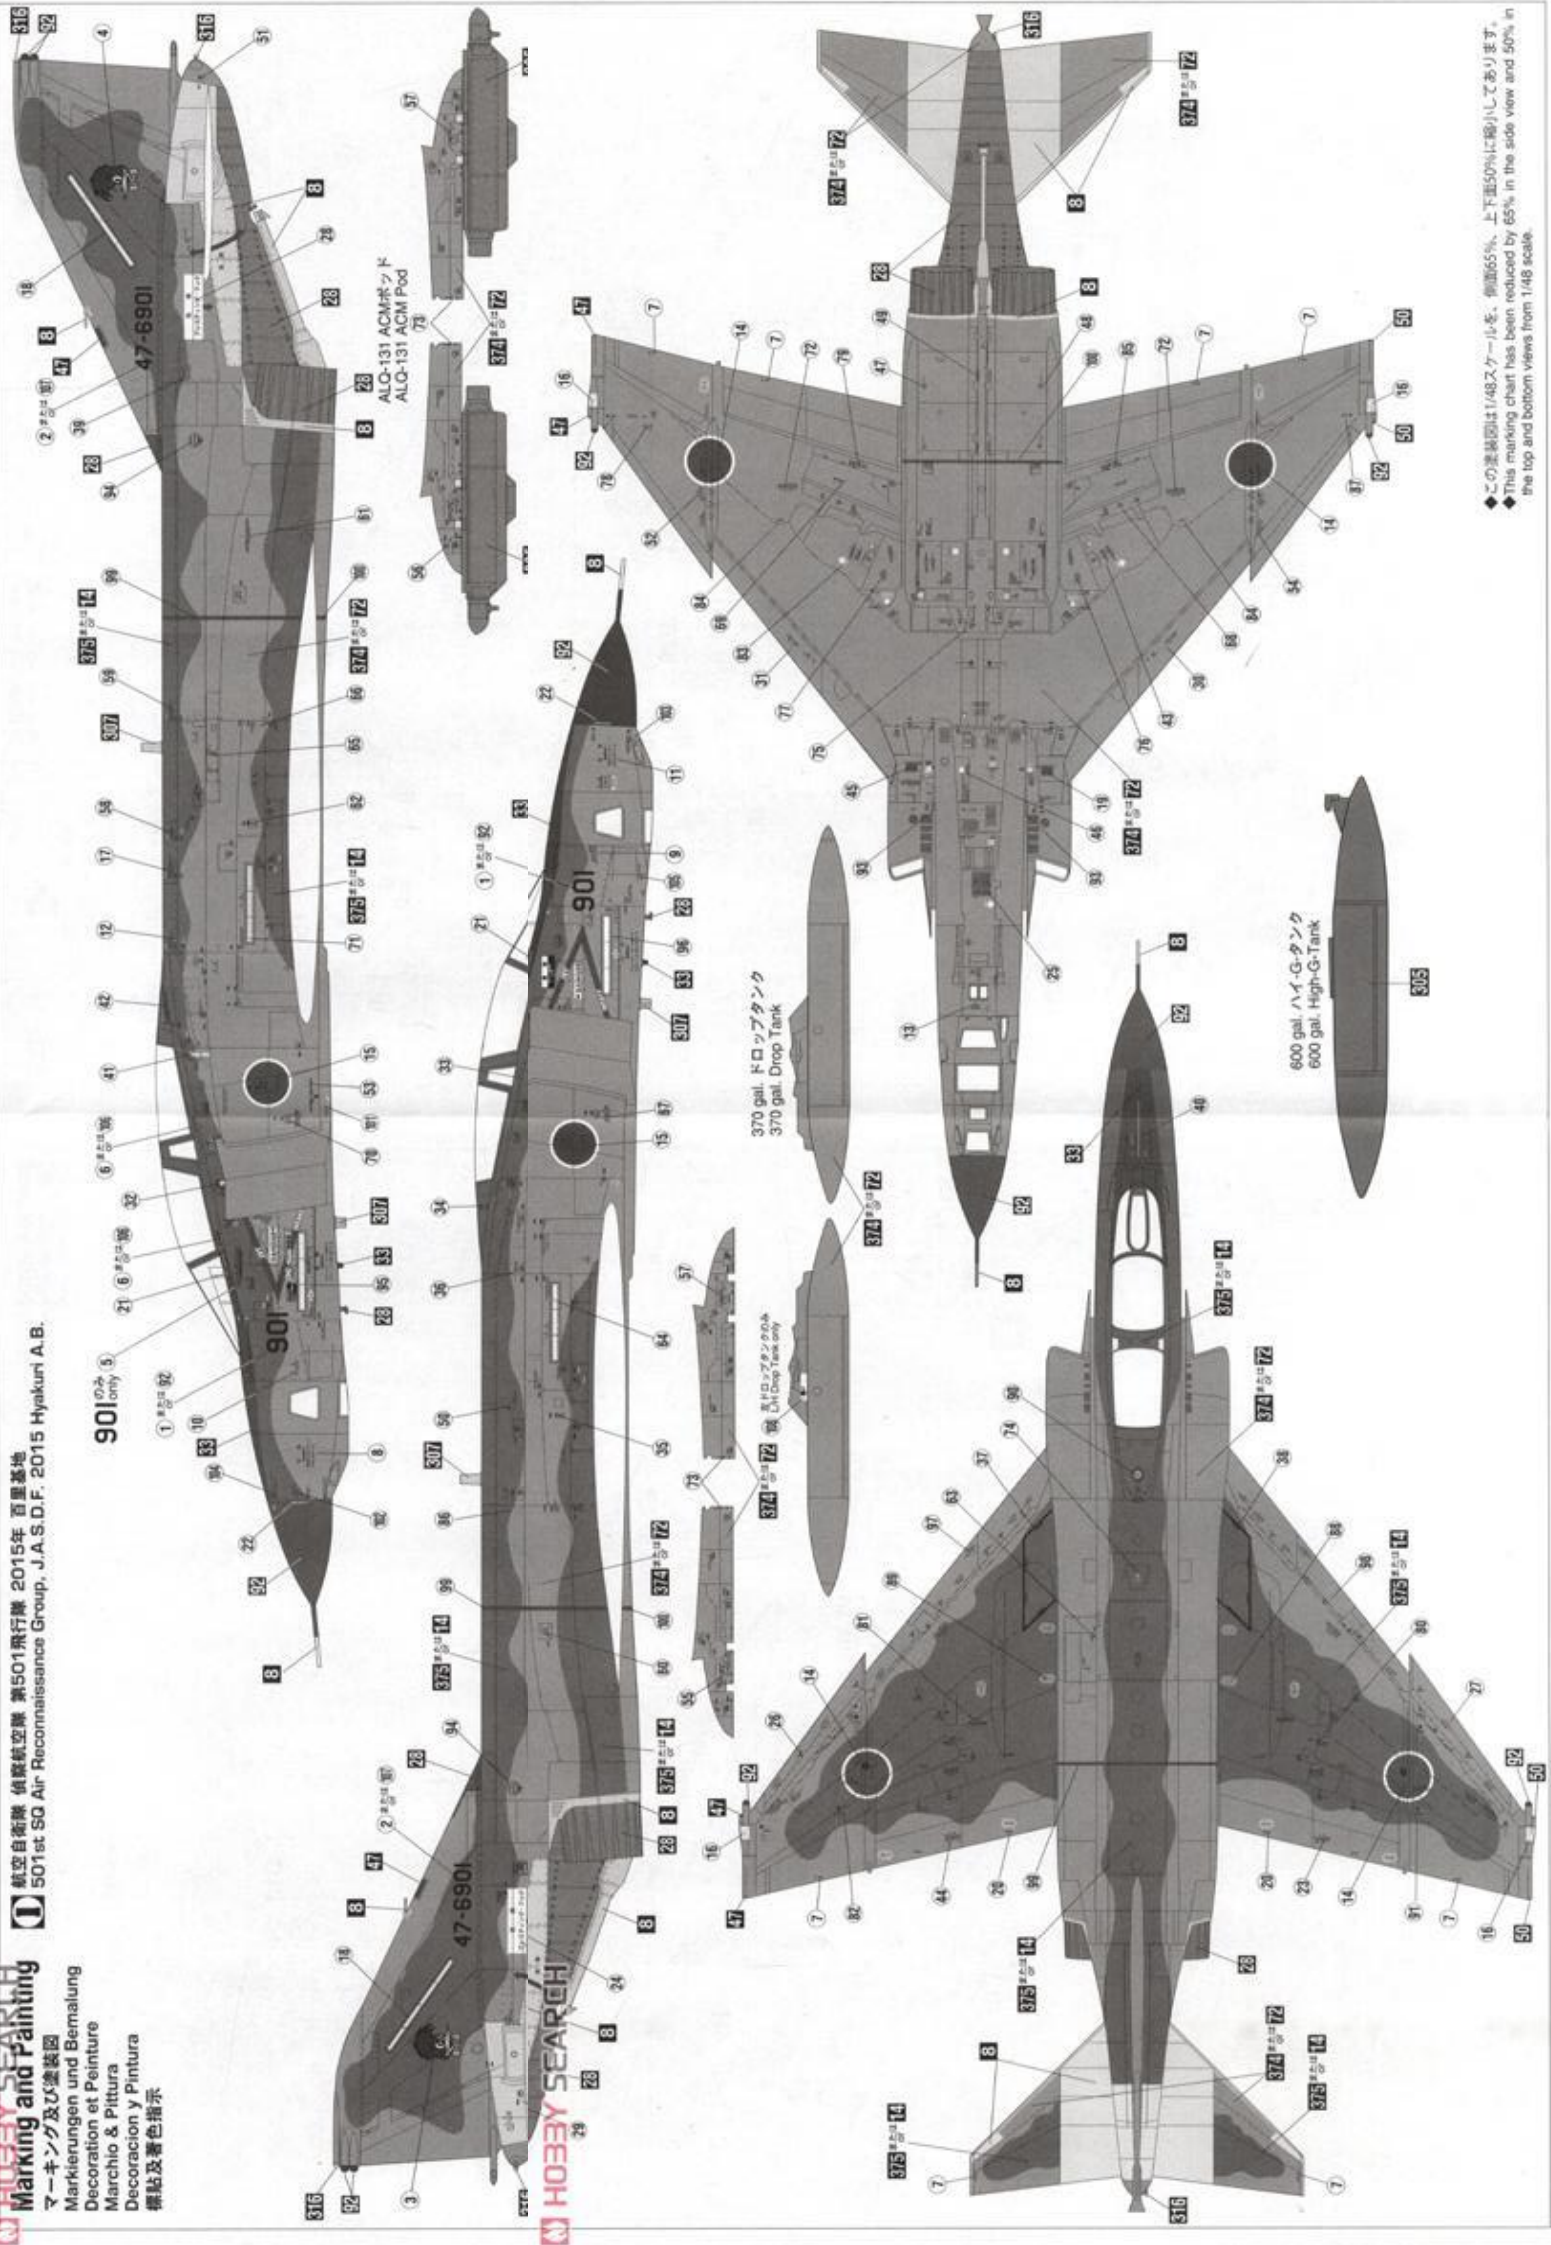

マーキング及び塗装図
Markierungen und Bemalung
Decoration et Peinture
Marchio & Pittura
Decoracion y Pintura
標貼及着色指示

I 航空自衛隊 偵察航空隊 第501飛行隊 2015年 百里基地
501st SO Air Reconnaissance Group, J.A.S.D.F. 2015 Hyakuri A.B.

◆この塗装図は1/48スケールを、側面65%、上下面50%に縮小してあります。
◆This marking chart has been reduced by 65% in the side view and 50% in the top and bottom views from 1/48 scale.