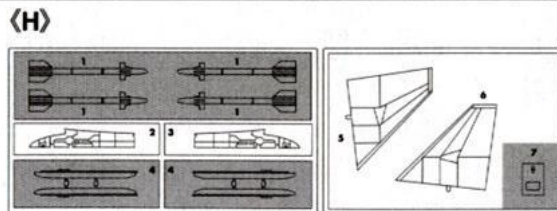

### 4 主翼の組み立て Wing Assembly

### 5 前脚の組み立て Nose Gear Assembly

### 6 主脚の組み立て Main Gear Assembly

**7** キャンピの組み立て  
Canopy Assembly

キャンピーアクチュエーターの塗装参考図  
Canopy actuator Painting

**D12,D13**

 どちらかを選んでください。  
OPTIONAL

**8** 武装の取り付け  
Armament Installation

の部品は使用しません。  
Parts not for use.  
Teile werden nicht verwendet.  
Pièces à ne pas utiliser.  
Parti non per uso.  
Partes para no usar.  
不需要使用的部件