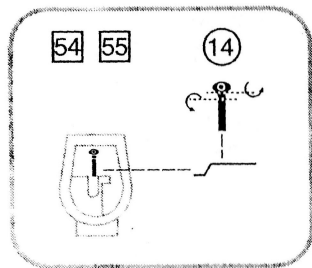

# WARRIOR MCV

DOPORUČENÁ STAVEBNICE:  
RECOMMENDED KIT:  
RECOMANDÉE POUR:

REVELL

- dily EXTRATECH  
EXTRATECH parts  
pièces EXTRATECH
- dily stavebnice  
kit parts  
pièces du kit
- Přeřezat  
To bend  
Plier
- Odřeznout  
Remove  
Détacher
- symetrická montáž  
symmetrical assembly  
montage symétrique
- volba  
optional  
facultatif

2,6 mm plastic rod

A