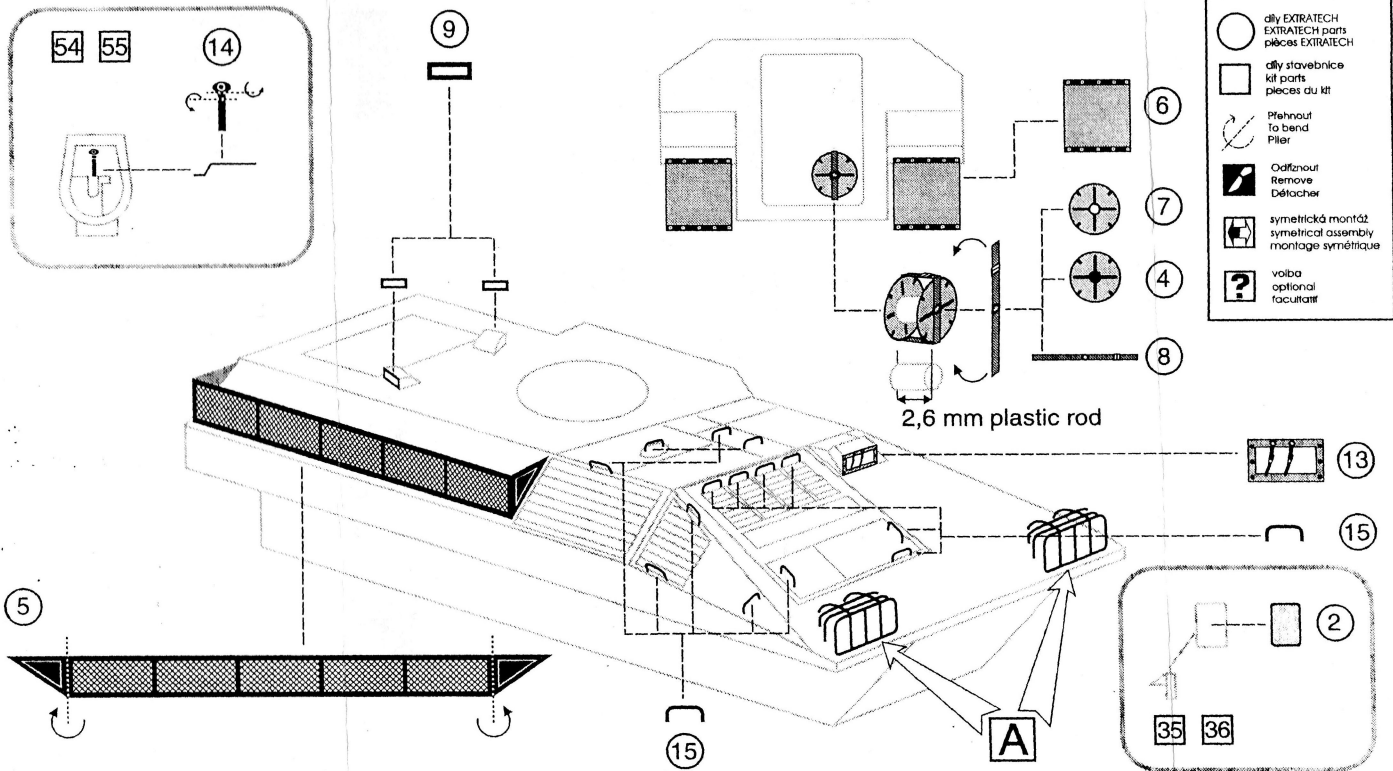

# WARRIOR MCV

DOPORUČENÁ STAVEBNICE:  
RECOMMENDED KIT:  
RECOMANDÉE POUR:

REVELL

- dily EXTRATECH  
EXTRATECH parts  
pièces EXTRATECH
- dily stavebnice  
kit parts  
pièces du kit
- Přeřezat  
To bend  
Plier
- Odřeznout  
Remove  
Détacher
- symetrická montáž  
symmetrical assembly  
montage symétrique
- volba  
optional  
facultatif

2,6 mm plastic rod

A