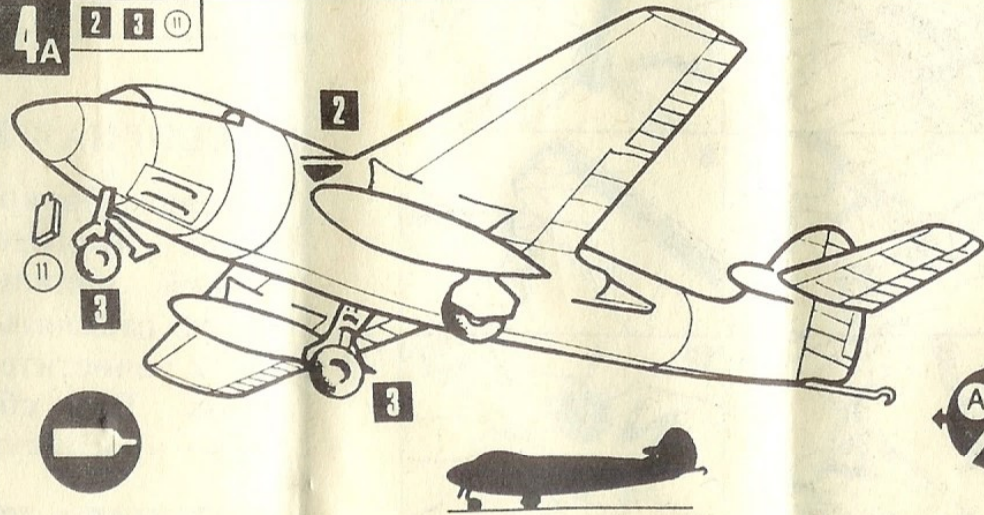

1 3 6 5 4 17

2 1 1 2 7 8 X2

КЛЕИТЬ

НЕ КЛЕИТЬ

ВОЗМОЖНЫЕ ВАРИАНТЫ

3 9 14 15 S 10 14 15 P

4A 2 3 11

4B 2