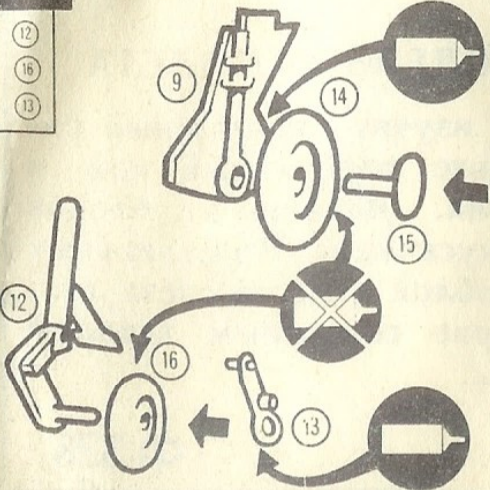

Самолет „Хэукер Сихаук“

СБОРНАЯ МОДЕЛЬ САМОЛЕТА

Перед сборкой изучите монтажный рисунок. Приготовьте перочинный нож и мелкий напильник. Детали от блоков можно отделять кусачками. На отдельных узлах зачистите облой и места среза литников. При сборке склеенным деталям дайте просохнуть.

МАСШТАБ 1:72

Ф 328

1 3 6 5 4 17

2 1 1 2 7 8 X2

КЛЕИТЬ

НЕ КЛЕИТЬ

ВОЗМОЖНЫЕ ВАРИАНТЫ

3 9 14 15 S 10 14 15 P

4A 2 3 11

4B 2

СИ ХАУК F-1 МНОГОЦЕЛЕВОЙ ИСТРЕБИТЕЛЬ