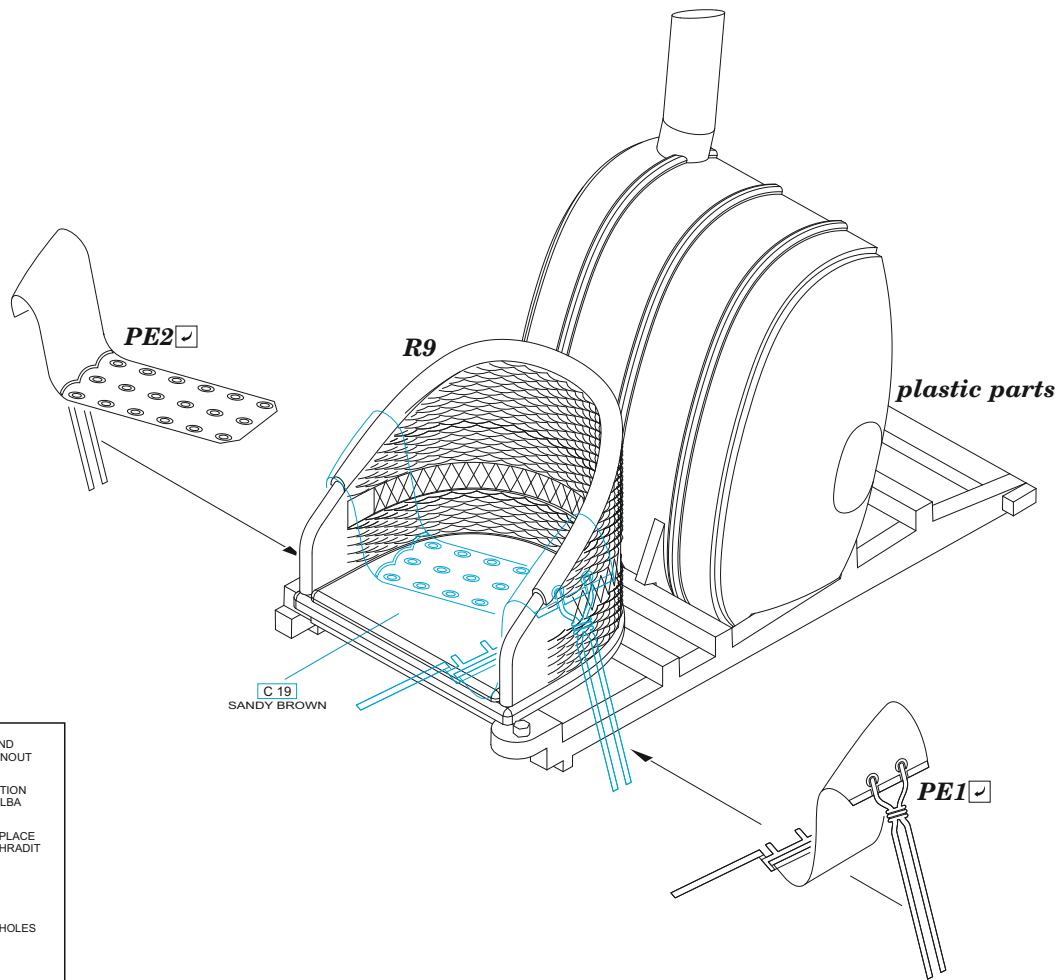

648 659 Sopwith Camel seat
for Eduard kit - pro stavebnici Eduard

R9

eduard
BRASSIN

1/48 scale

648 659 Sopwith Camel seat
for Eduard kit - pro stavebnici Eduard

1/48

eduard

COLOURS

GSI Creos (GUNZE)		Mr.METAL COLOR	
AQUEOUS	Mr.COLOR		
	C 19	SANDY BROWN	

eduard

435 21 Obrnice 170
Czech Republic

www.eduard.com
5,95

- | | | | |
|--|---|--|---------------------|
| | REMOVE
ODSTRANIT | | BEND
OHNOUT |
| | GRIND
OBROUSIT | | OPTION
VOLBA |
| | DRILL HOLE
VRTAT OTVOR | | REPLACE
NAHRADIT |
| | SYMMETRICAL ASSEMBLY
SYMETRICKÁ MONTÁŽ | | |
| | SCRIBE THE PANEL AND HOLES
RYTI | | |
| | REVERSE SIDE
OTOČIT | | |