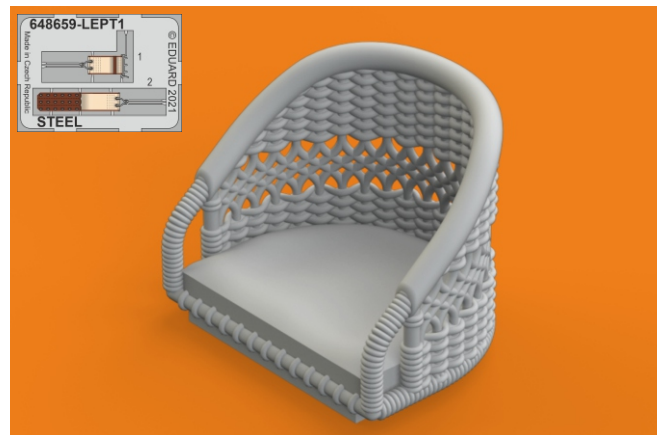

648 659 Sopwith Camel seat
for Eduard kit - pro stavebnici Eduard

R9

eduard
BRASSIN

1/48 scale

648 659 Sopwith Camel seat
for Eduard kit - pro stavebnici Eduard

1/48

eduard

COLOURS

GSI Creos (GUNZE)		Mr.METAL COLOR	
AQUEOUS	Mr.COLOR		
	C 19	SANDY BROWN	

eduard

435 21 Obrnice 170
Czech Republic

www.eduard.com
5,95

- | | | | |
|--|---|--|---------------------|
| | REMOVE
ODSTRANIT | | BEND
OHNOUT |
| | GRIND
OBROUSIT | | OPTION
VOLBA |
| | DRILL HOLE
VRTAT OTVOR | | REPLACE
NAHRADIT |
| | SYMMETRICAL ASSEMBLY
SYMETRICKÁ MONTÁŽ | | |
| | SCRIBE THE PANEL AND HOLES
RYTI | | |
| | REVERSE SIDE
OTOČIT | | |